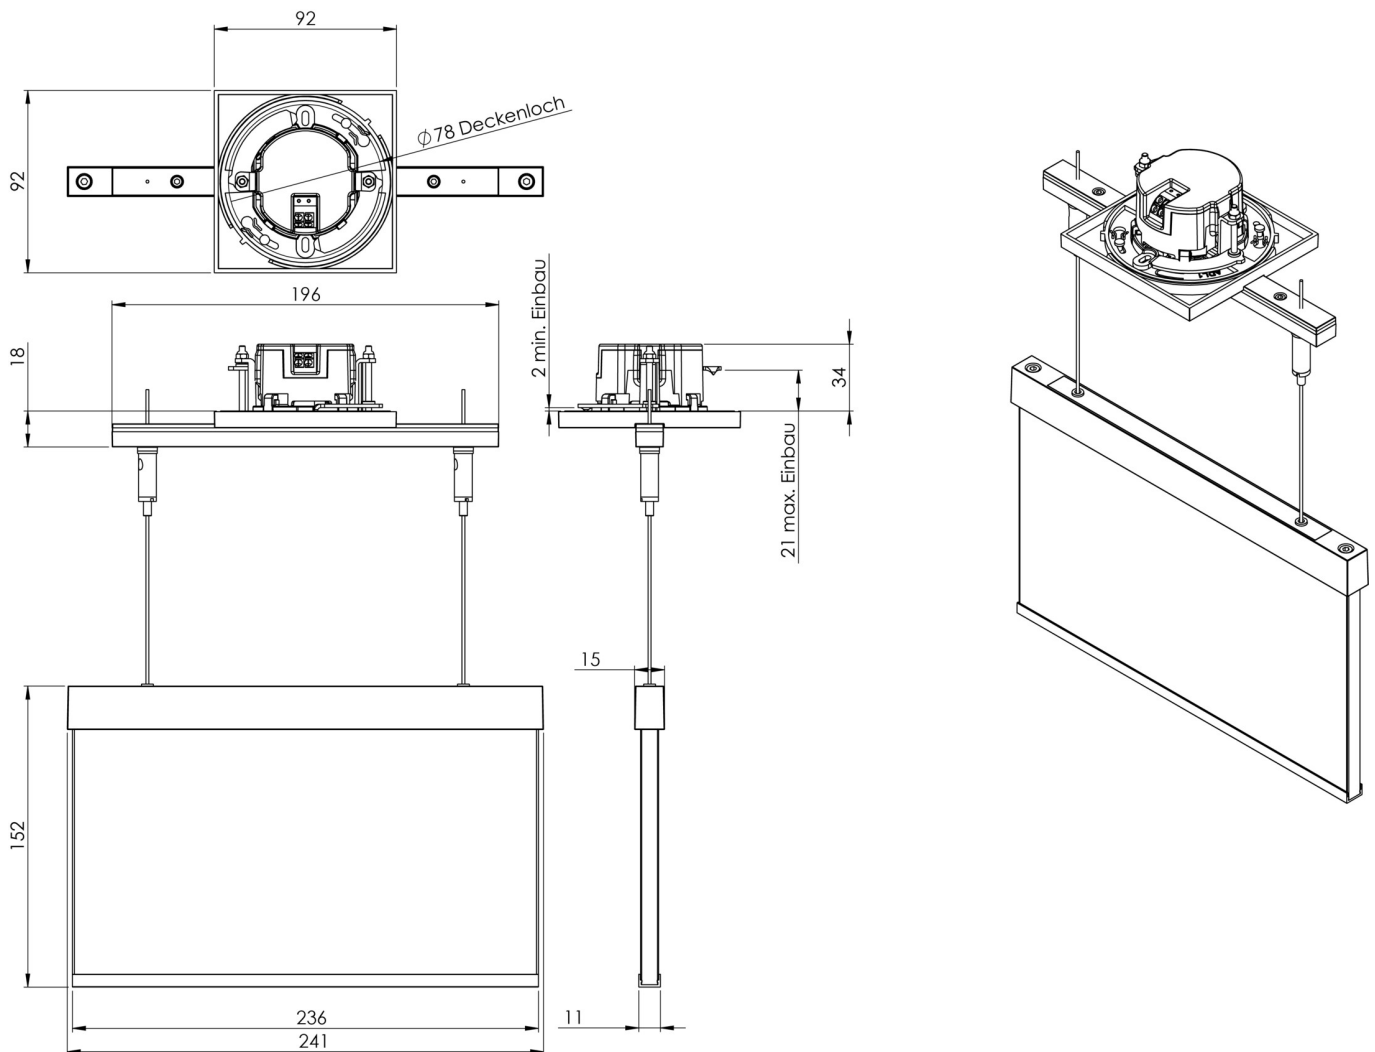

Art.-Nr: AMEC401SC
Utgangsskilt lys omsorg
Takmontering, Selvkontroll, 1 time, 22 m, IP20, Sinkstøping,
hvit

Mer informasjon

TEKNISKE DATA

Type armatur	Utgangsskilt lys
Monteringstype	Takmontering
Deteksjonsområde	22 m
piktogram	sett
Lyspærer	LED
Koffertmateriale	Sinkstøping
Farge på huset	hvit
IP-beskyttelse)	IP20
Slagstyrke (IK)	≥ 3
Sertifisering	WEEE, CE
beskyttelses klasse	2
overvåkning	SelfControl
Brotid	1 time
Batteri	LFP3212.K-SET-2AKKU
Maks effekt.	4,3 W
Ytelse DS	3,5 W
Ytelse BS	0,9 W
Omgivelsestemperatur DS	-5 °C - 40 °C
Omgivelsestemperatur BS	-5 °C - 40 °C
dybde	92 mm
Bredde	236 mm
Høyde	182 mm
Installasjonsdiameter	68 mm

Vekt	1.61
Vekt inkludert emballasje	1.97
Tolltariffnummer	94056180
EAN	4260766554810

TEKNISK TEGNING

Fra: 16.07.2024 - Det tas forbehold om tekniske endringer og feil.