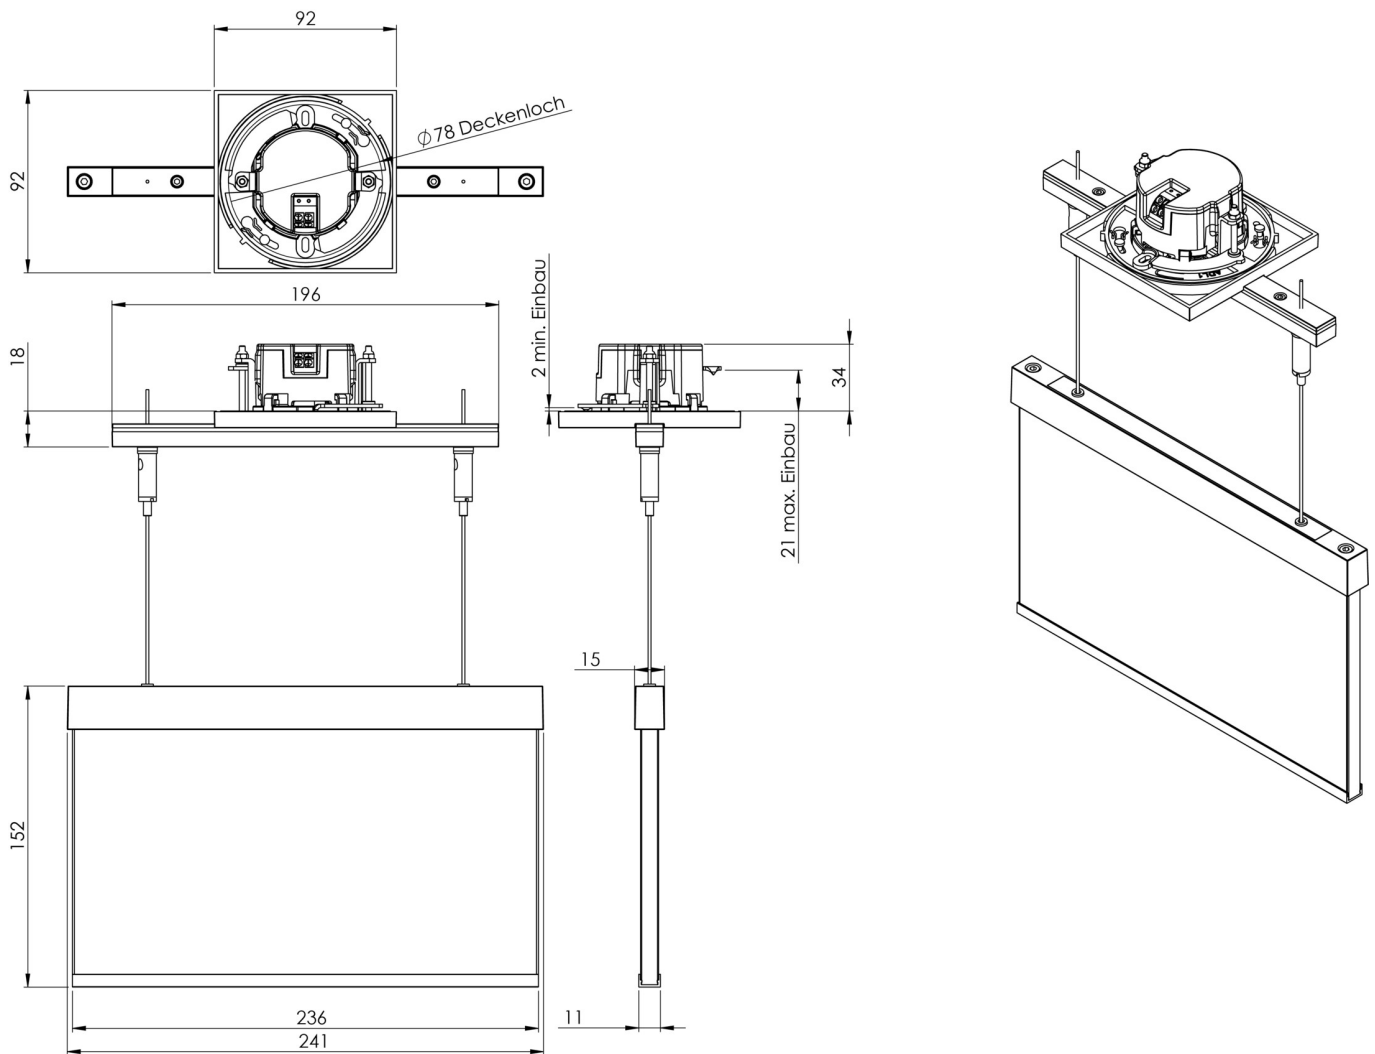

Vekt	1.61
Vekt inkludert emballasje	1.97
Tolltariffnummer	94056180
EAN	4260766554834

TEKNISK TEGNING

Fra: 16.07.2024 - Det tas forbehold om tekniske endringer og feil.