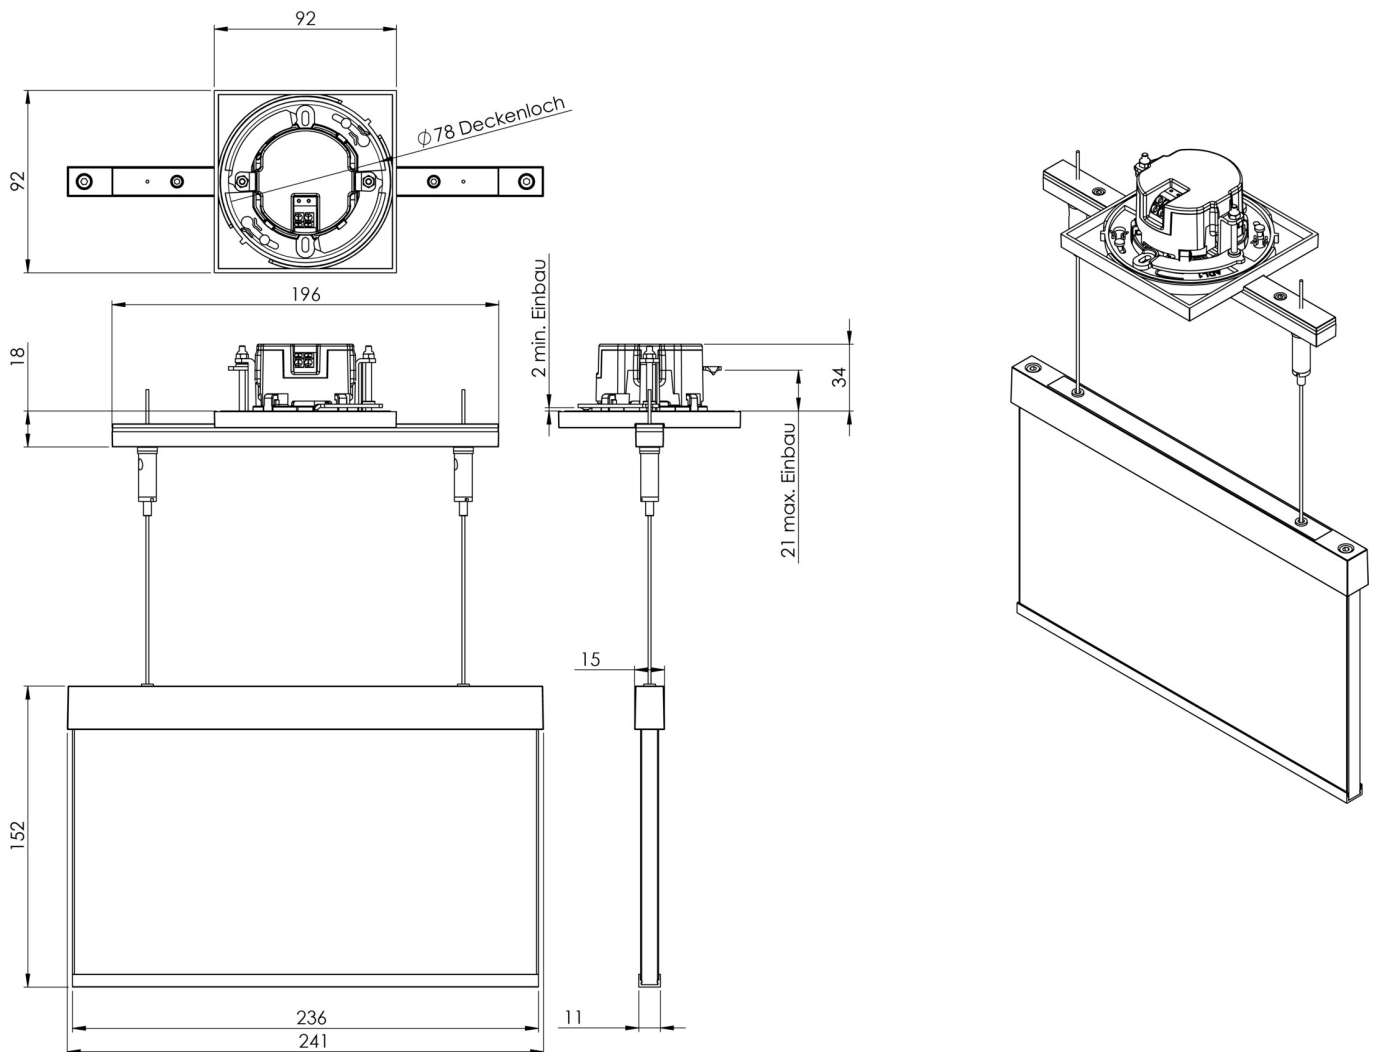

Art.-Nr: AMEC401SC-AZ
Utgangsskilt lys omsorg
Takmontering, Selvkontroll, 1 time, 22 m, IP20, Sinkstøping,
antrasitt

Mer informasjon

TEKNISKE DATA

Type armatur	Utgangsskilt lys
Monteringstype	Takmontering
Deteksjonsområde	22 m
piktogram	sett
Lyspærer	LED
Koffertmateriale	Sinkstøping
Farge på huset	antrasitt
IP-beskyttelse)	IP20
Slagstyrke (IK)	≥ 3
Sertifisering	WEEE, CE
beskyttelses klasse	2
overvåkning	SelfControl
Brotid	1 time
Batteri	LFP3212.K-SET-2AKKU
Maks effekt.	4,3 W
Ytelse DS	3,5 W
Ytelse BS	0,9 W
Omgivelsestemperatur DS	-5 °C - 40 °C
Omgivelsestemperatur BS	-5 °C - 40 °C
dybde	92 mm
Bredde	236 mm
Høyde	182 mm
Installasjonsdiameter	68 mm

Vekt	1.61
Vekt inkludert emballasje	1.97
Tolltariffnummer	94056180
EAN	4260766554827

TEKNISK TEGNING

Fra: 16.07.2024 - Det tas forbehold om tekniske endringer og feil.