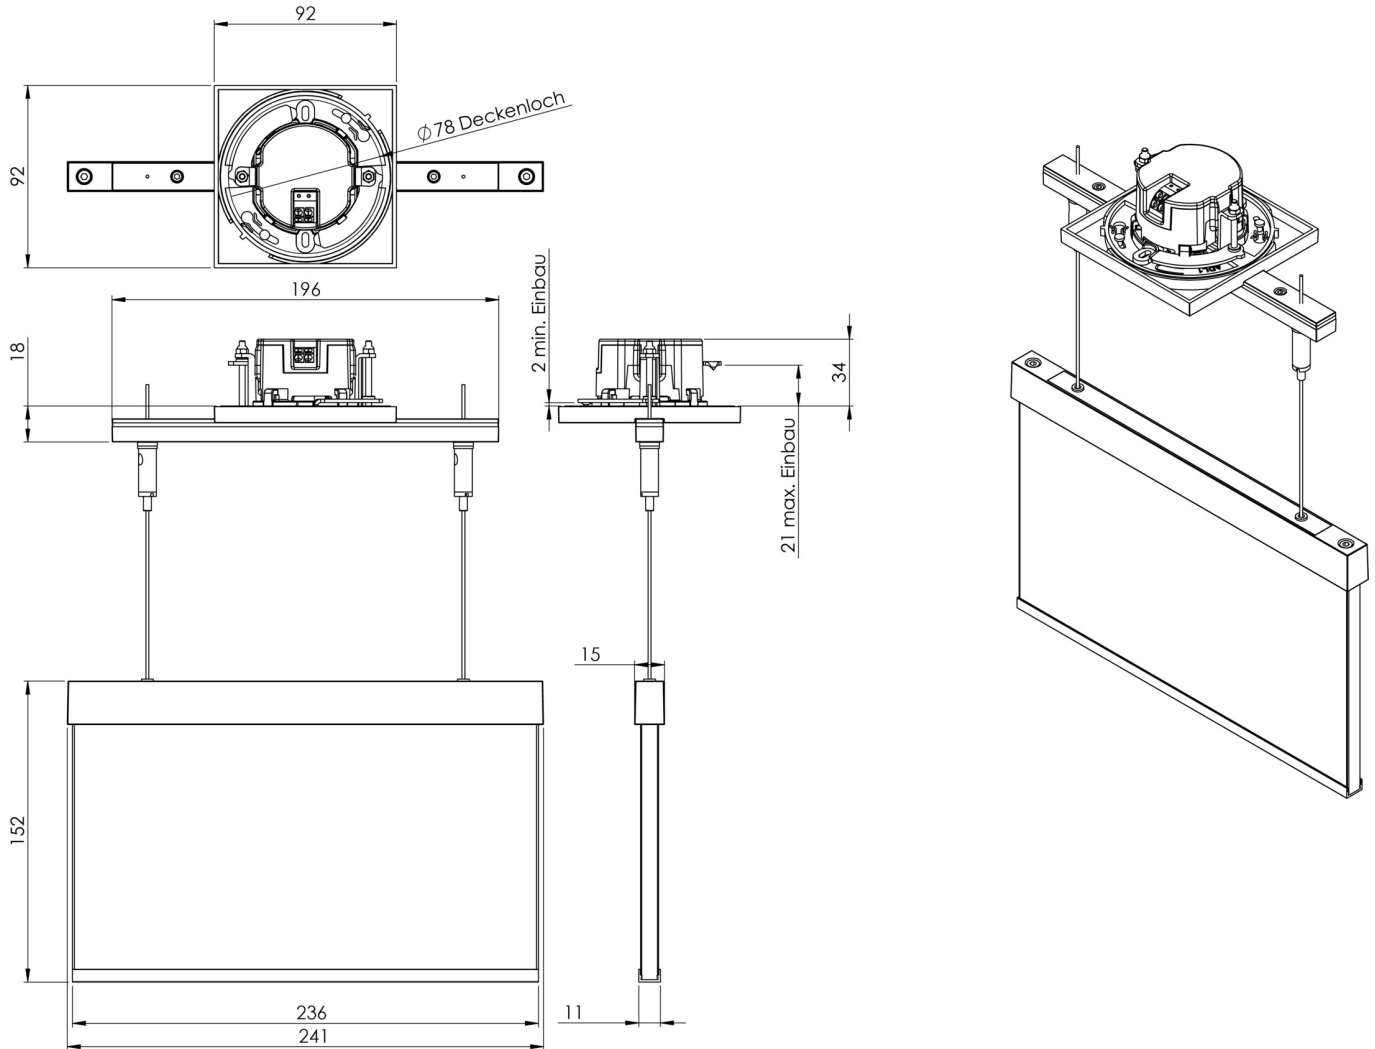

TECHNISCHE ZEICHNUNG