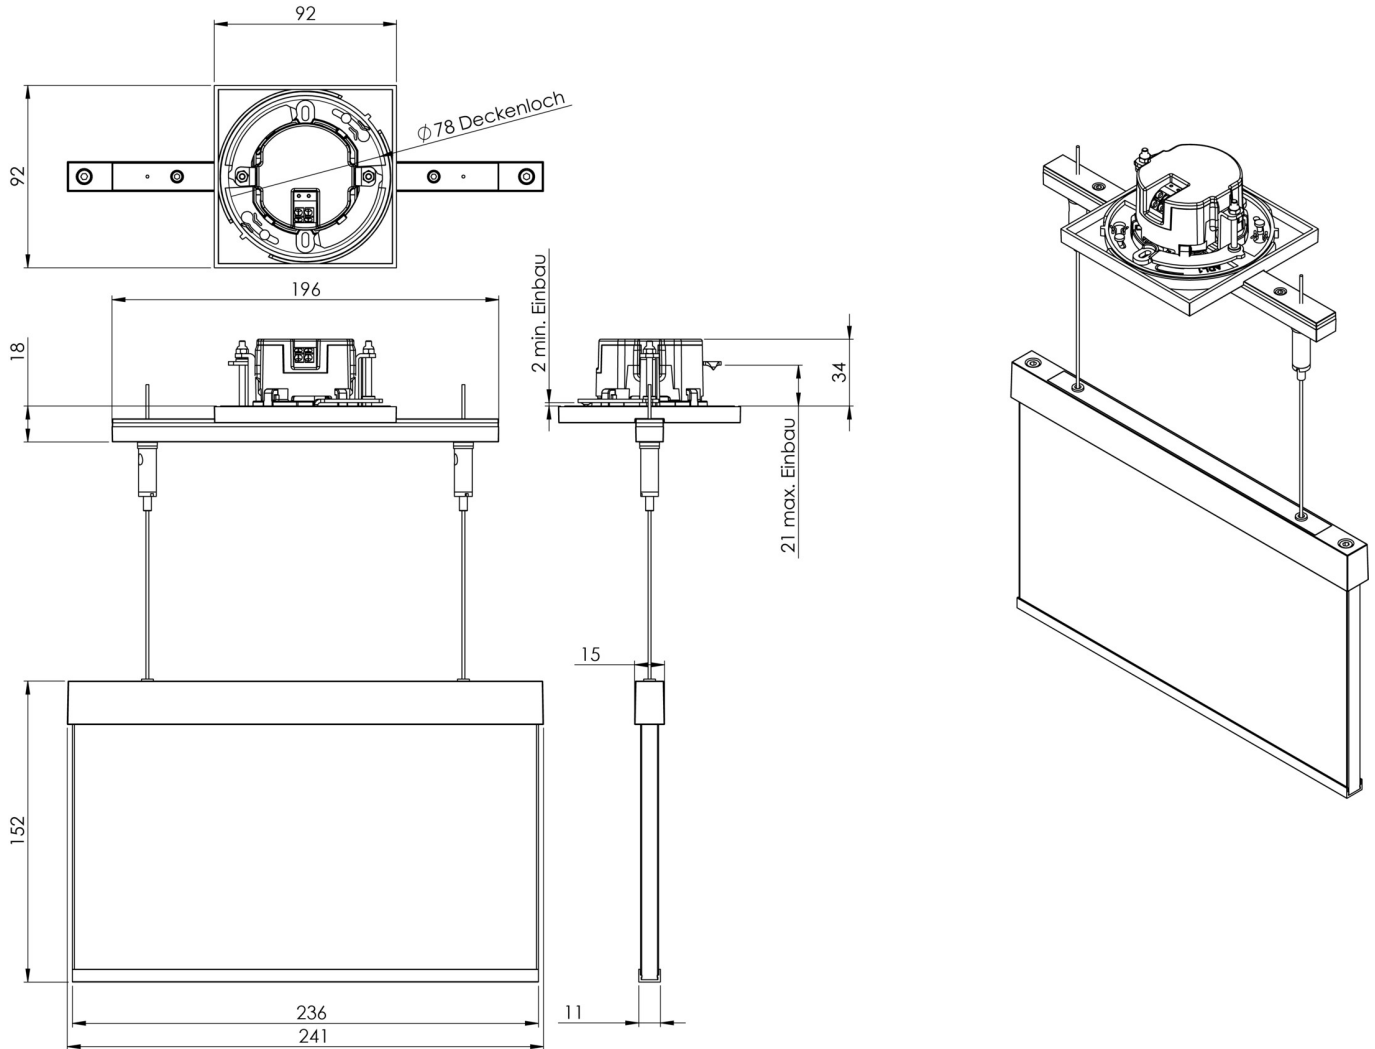

DESSIN TECHNIQUE