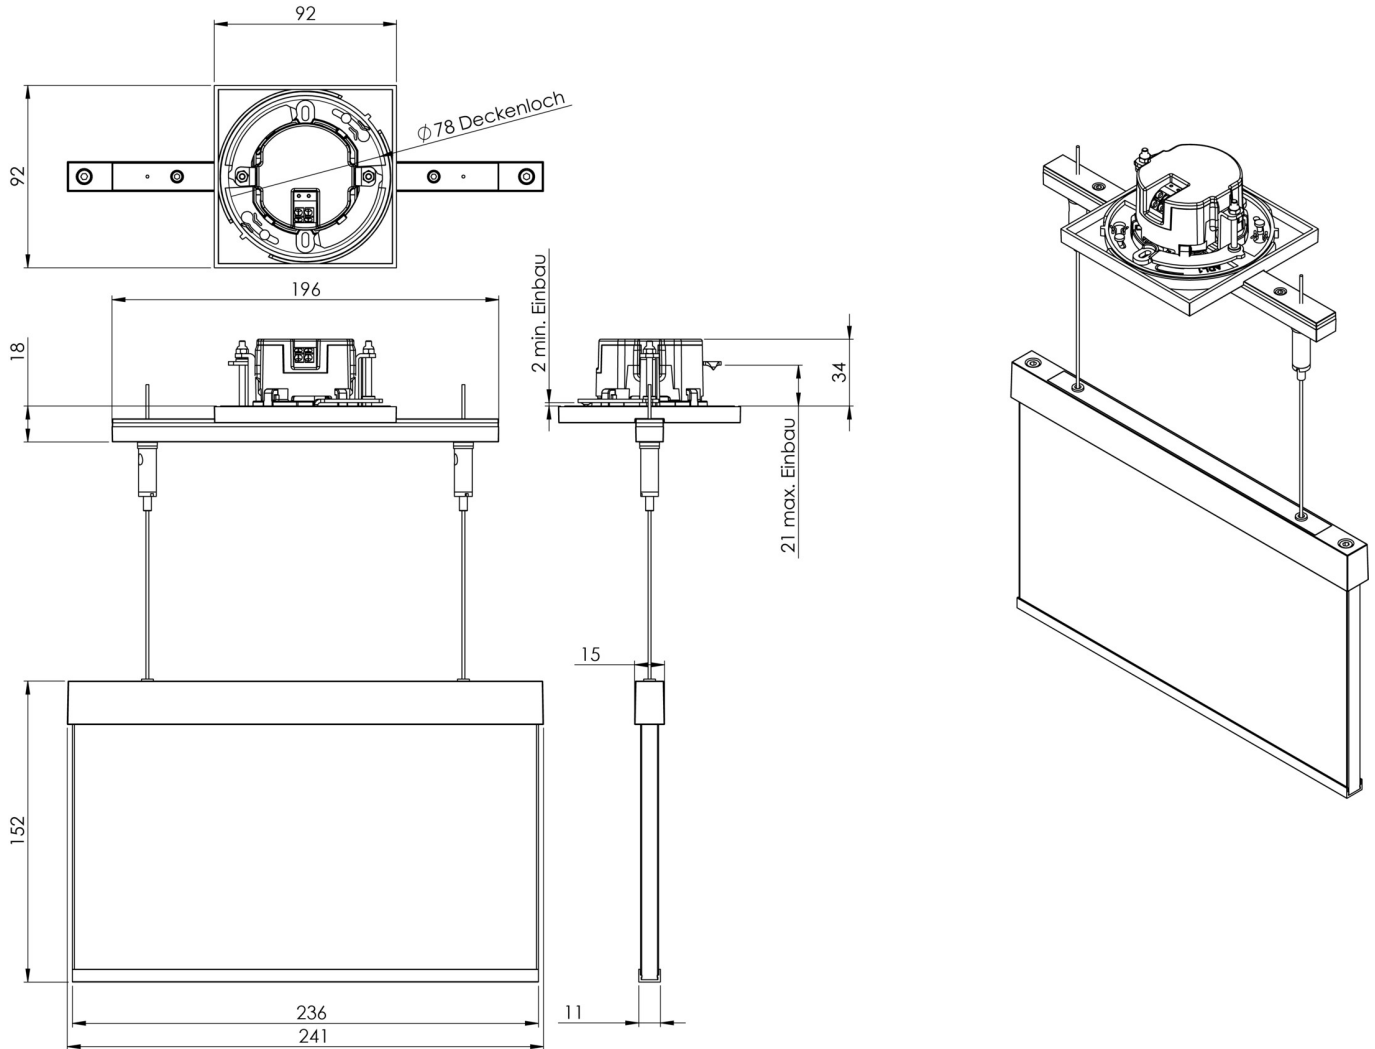

TEKNISK TEGNING

Fra: 16.07.2024 - Det tas forbehold om tekniske endringer og feil.