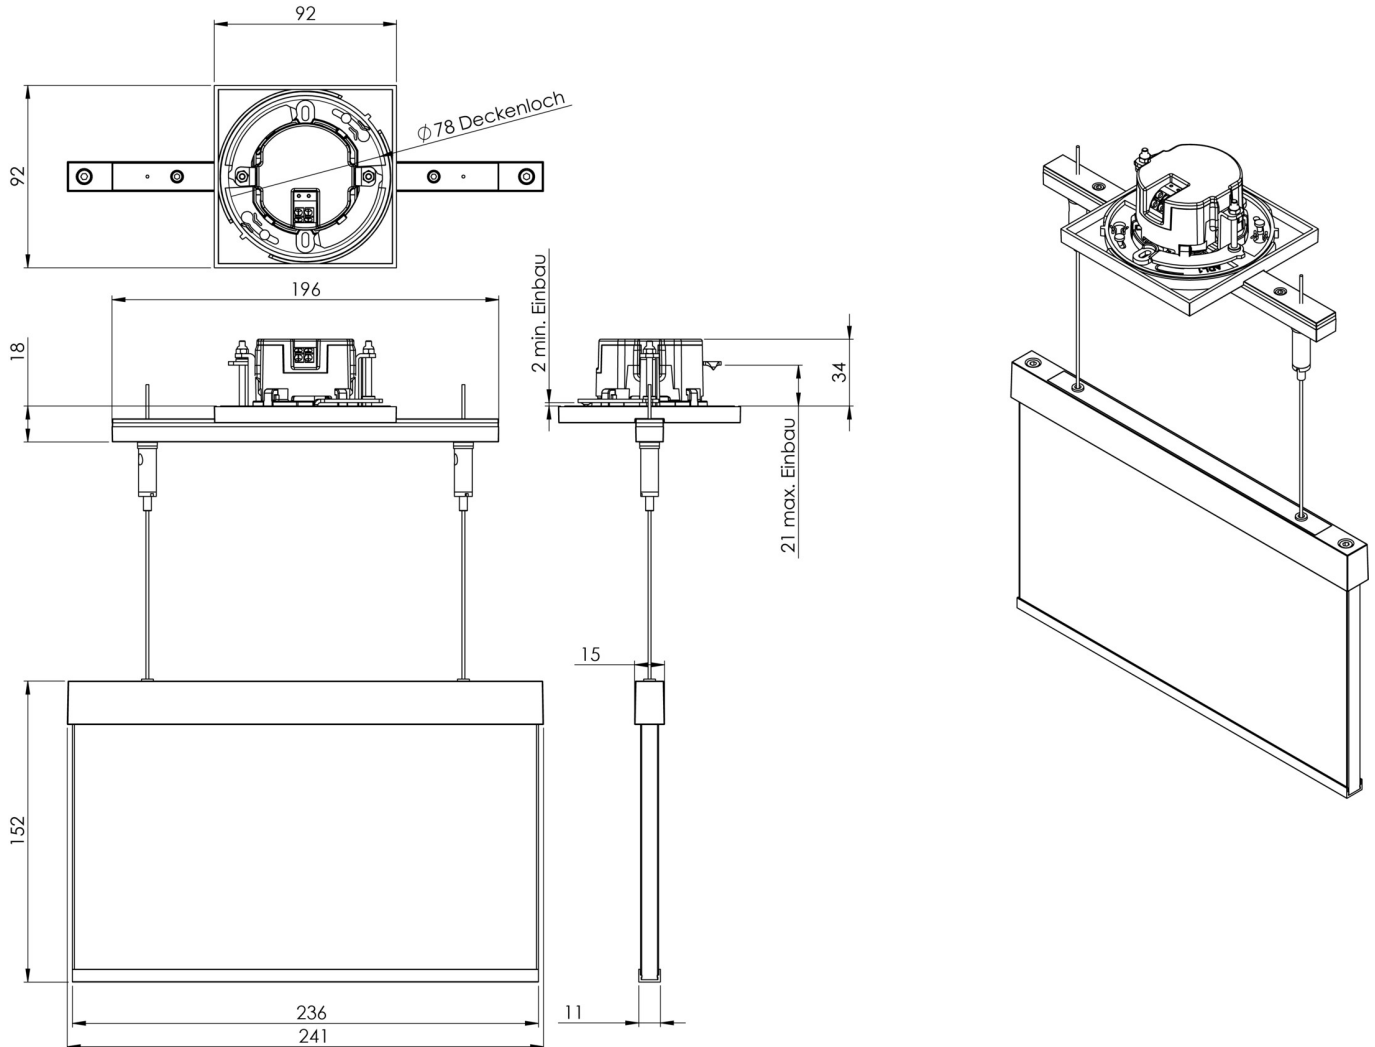

TEKNISK TEGNING

LIGNENDE PRODUKTER

Varenr.	Bilde	overvåking	omsorg	Farge	investering	Automatisk inspeksjonsbok	Vedlikeholdsinnsats	fjernvedlikehold	maks. lys	Individuell lysovervåking
AMEC008SC-AZ		Selvkontroll (SC)	Ett batteri	RAL 7016	€	nei	høy	nei	ubegrenset	seg selv
AMEC008SC-E		Selvkontroll (SC)	Ett batteri	Edelstahl	€	nei	høy	nei	ubegrenset	seg selv

Fra: 05.03.2025 - Det tas forbehold om tekniske endringer og feil.