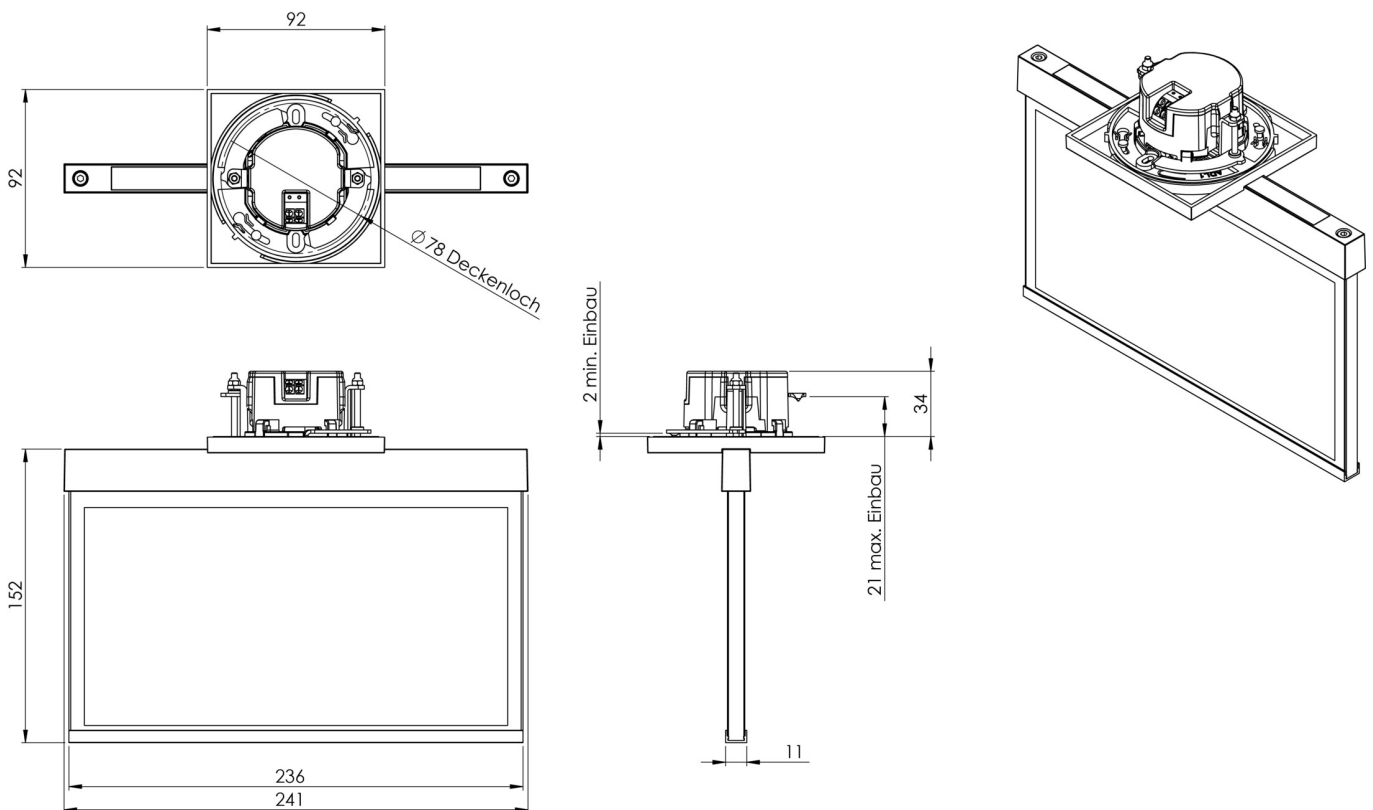

Høyde	194 mm
Installasjonsdiameter	68 mm
Vekt	1.45
Vekt inkludert emballasje	1.81
Tverrsnitt for tilkobling	2.5 mm²
Koblingsinngang	Nei
Blokkering av nødlys	Nei
Batteritilkobling	Nei
Dimmefunksjon	Ja
Lysstrømnettverk	165 lm
Lysstrøm nødsituasjon	165 lm
Tolltariffnummer	94056180
EAN	4260682156365

TEKNISK TEGNING