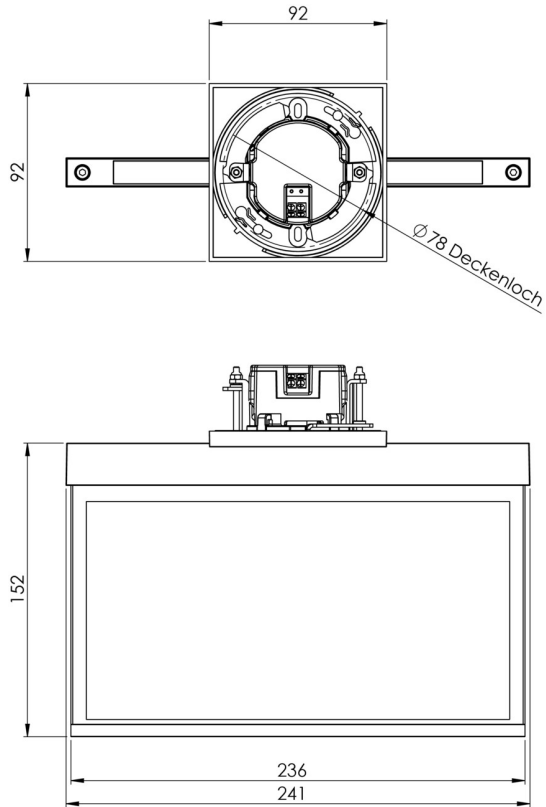

TECHNISCHE ZEICHNUNG