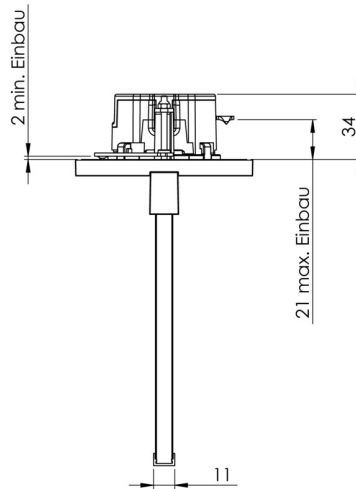

TECHNISCHE ZEICHNUNG