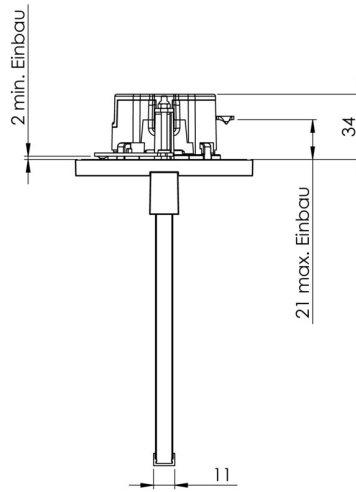

DESSIN TECHNIQUE