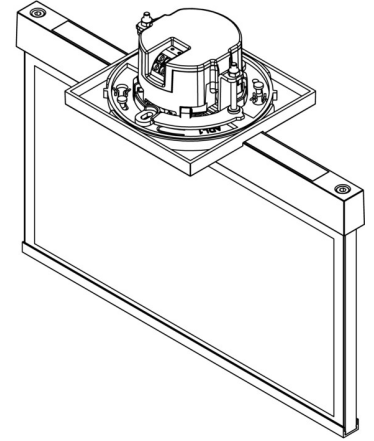

DESSIN TECHNIQUE