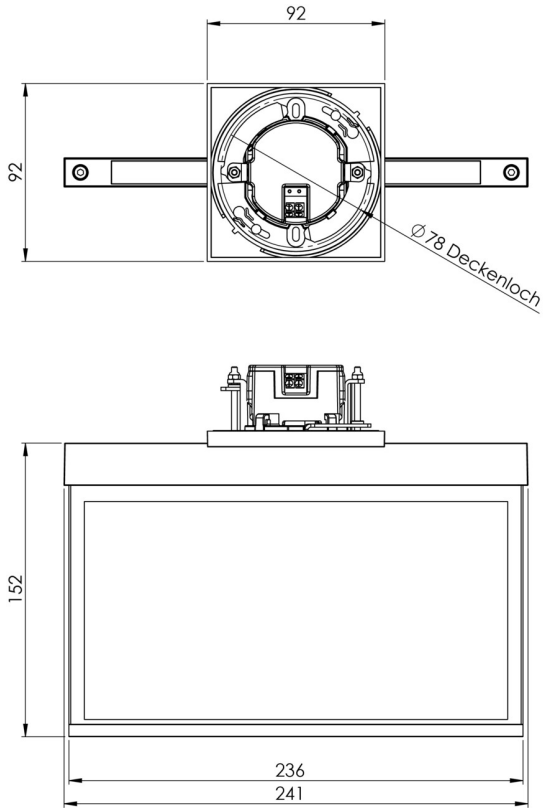

DESSIN TECHNIQUE