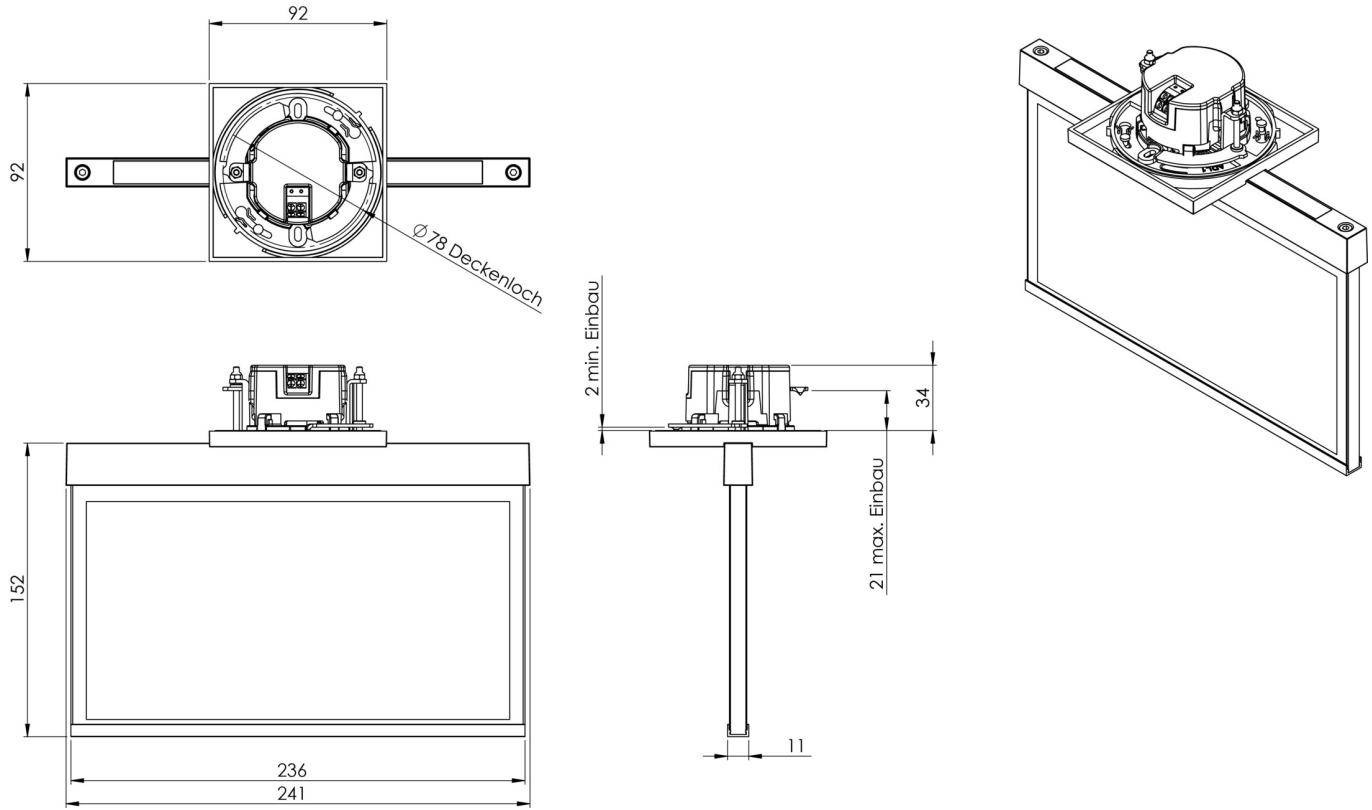

TECHNISCHE ZEICHNUNG