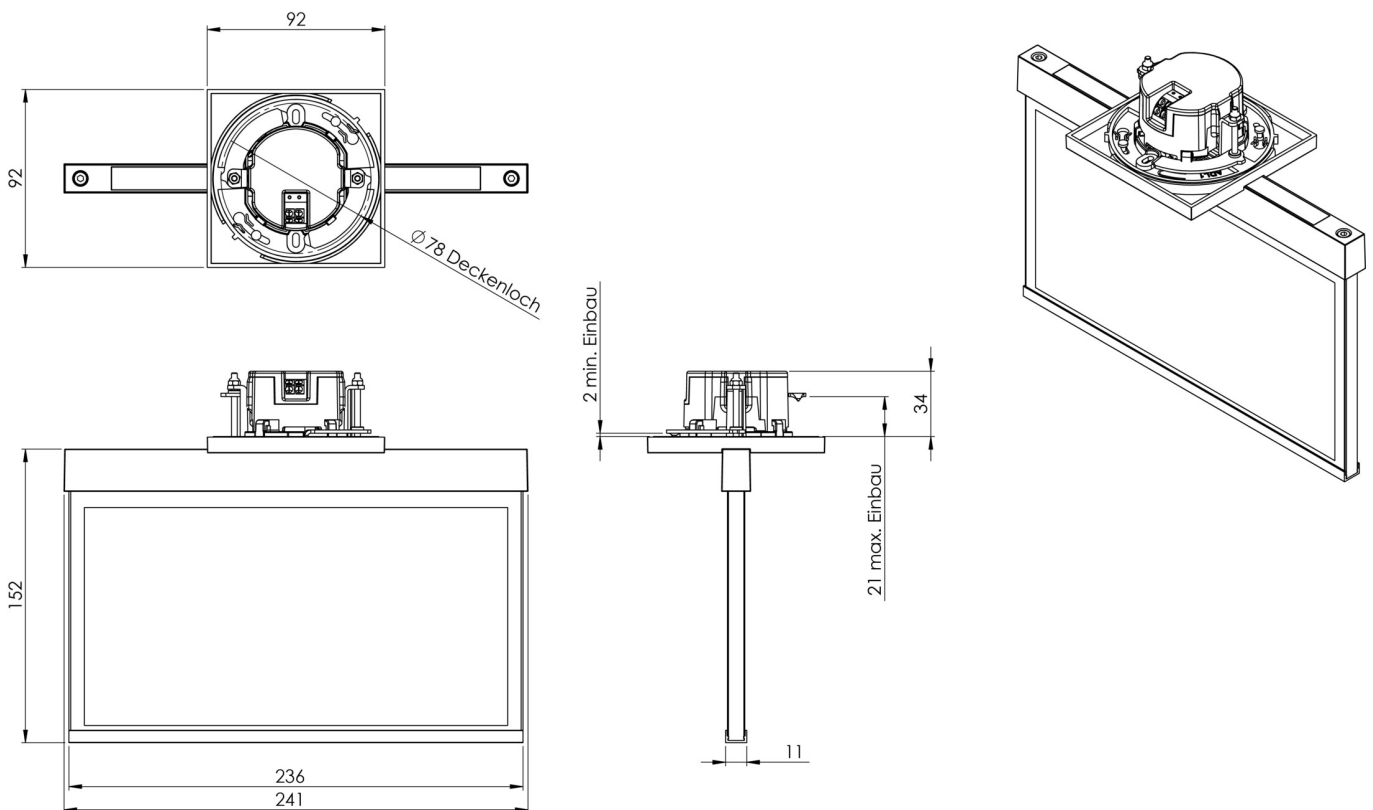

Høyde	194 mm
Installasjonsdiameter	68 mm
Vekt	1.45
Vekt inkludert emballasje	1.81
Tverrsnitt for tilkobling	2.5 mm²
Koblingsinngang	Nei
Blokkering av nødlys	Nei
Batteritilkobling	Nei
Dimmefunksjon	Ja
Lysstrømnettverk	165 lm
Lysstrøm nødsituasjon	165 lm
Tolltariffnummer	94056180
EAN	4260682156372

TEKNISK TEGNING