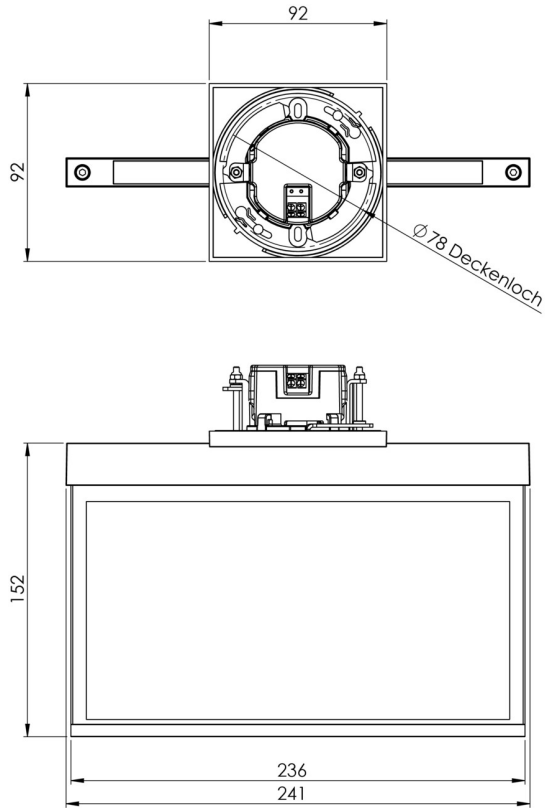

DESSIN TECHNIQUE