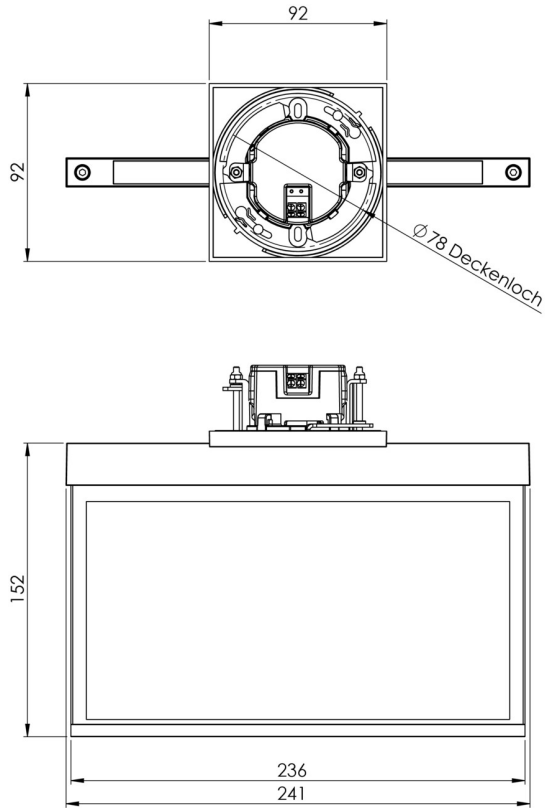

**Art.-Nr: AME509CC-AZ**  
**Rettungszeichenleuchte zentrale Stromversorgungssysteme**  
**Deckeneinbau, CoreCompact 24, CPS, 22 m, IP20, Zink-**  
**Druckguss, Anthrazit**

Moderne Zink-Druckguss Rettungszeichenleuchte zur Deckeneinbaumontage. Mit einem Einbaudurchmesser von 68 mm lässt sich diese Leuchte leicht in viele Umgebungen integrieren. Die Kennzeichnung der Rettungs- und Fluchtwege kann wahlweise ein- oder beidseitig erfolgen.

## TECHNISCHE DATEN

Leuchtentyp	Rettungszeichenleuchte
Montageart	Deckeneinbau
Erkennungsweite	22 m
Piktogramm	Set
Leuchtmittel	LED
Gehäusematerial	Zink-Druckguss
Gehäusefarbe	Anthrazit
Schutzart (IP)	IP20
Schlagfestigkeit (IK)	≥ 3
Zertifizierung	WEEE, CE
Schutzklasse	2
Versorgung	zentrale Stromversorgungssysteme
Überwachung	CoreCompact 24
Überbrückungszeit	CPS
Betriebsart	Bereitschaftsschaltung / Dauerschaltung
Eingangsspannung AC	24 V
Leistung max.	2,5 W
Leistung DS	2,5 W
Leistung BS	0,4 W
Umgebungstemperatur DS	-5 °C - 40 °C

Umgebungstemperatur BS	-5 °C - 40 °C
Tiefe	92 mm
Breite	236 mm
Höhe	194 mm
Einbau Durchmesser	68 mm
Gewicht	1.45
Gewicht inkl. Verpackung	1.81
Anschlussquerschnitt	2.5 mm <sup>2</sup>
Schalteingang	Nein
Notlichtblockierung	Nein
Batterieanschluss	Nein
Dimmfunktion	Ja
Lichtstrom Netz	165 lm
Lichtstrom Not	165 lm
Zolltarifnummer	94056180
EAN	4260682156372

TECHNISCHE ZEICHNUNG