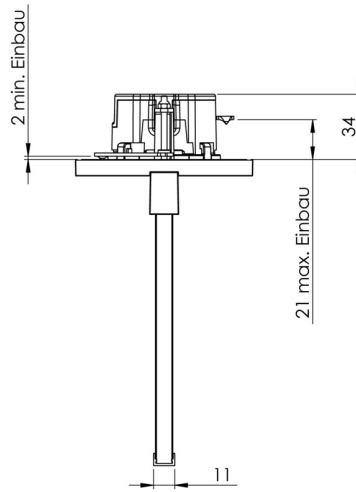

**Art.-Nr: AME509CC-AZ**  
**Rettungszeichenleuchte zentrale Stromversorgungssysteme**  
**Deckeneinbau, CoreCompact 24, CPS, 22 m, IP20, Zink-**  
**Druckguss, Anthrazit**

Moderne Zink-Druckguss Rettungszeichenleuchte zur Deckeneinbaumontage. Mit einem Einbaudurchmesser von 68 mm lässt sich diese Leuchte leicht in viele Umgebungen integrieren. Die Kennzeichnung der Rettungs- und Fluchtwege kann wahlweise ein- oder beidseitig erfolgen.

## TECHNISCHE DATEN

Leuchtentyp	Rettungszeichenleuchte
Montageart	Deckeneinbau
Erkennungsweite	22 m
Piktogramm	Set
Leuchtmittel	LED
Gehäusematerial	Zink-Druckguss
Gehäusefarbe	Anthrazit
Schutzart (IP)	IP20
Schlagfestigkeit (IK)	≥ 3
Zertifizierung	WEEE, CE
Schutzklasse	2
Versorgung	zentrale Stromversorgungssysteme
Überwachung	CoreCompact 24
Überbrückungszeit	CPS
Betriebsart	Bereitschaftsschaltung / Dauerschaltung
Eingangsspannung AC	24 V
Leistung max.	2,5 W
Leistung DS	2,5 W
Leistung BS	0,4 W
Umgebungstemperatur DS	-5 °C - 40 °C

Umgebungstemperatur BS	-5 °C - 40 °C
Tiefe	92 mm
Breite	236 mm
Höhe	194 mm
Einbau Durchmesser	68 mm
Gewicht	1.45
Gewicht inkl. Verpackung	1.81
Anschlussquerschnitt	2.5 mm <sup>2</sup>
Schalteingang	Nein
Notlichtblockierung	Nein
Batterieanschluss	Nein
Dimmfunktion	Ja
Lichtstrom Netz	165 lm
Lichtstrom Not	165 lm
Zolltarifnummer	94056180
EAN	4260682156372

TECHNISCHE ZEICHNUNG