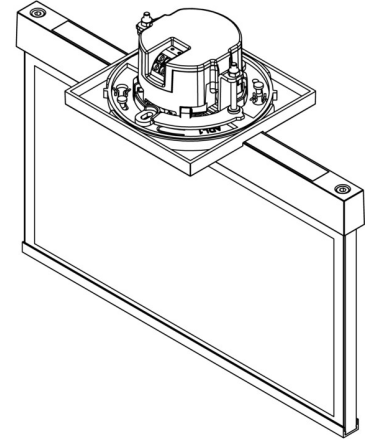

TECHNISCHE ZEICHNUNG