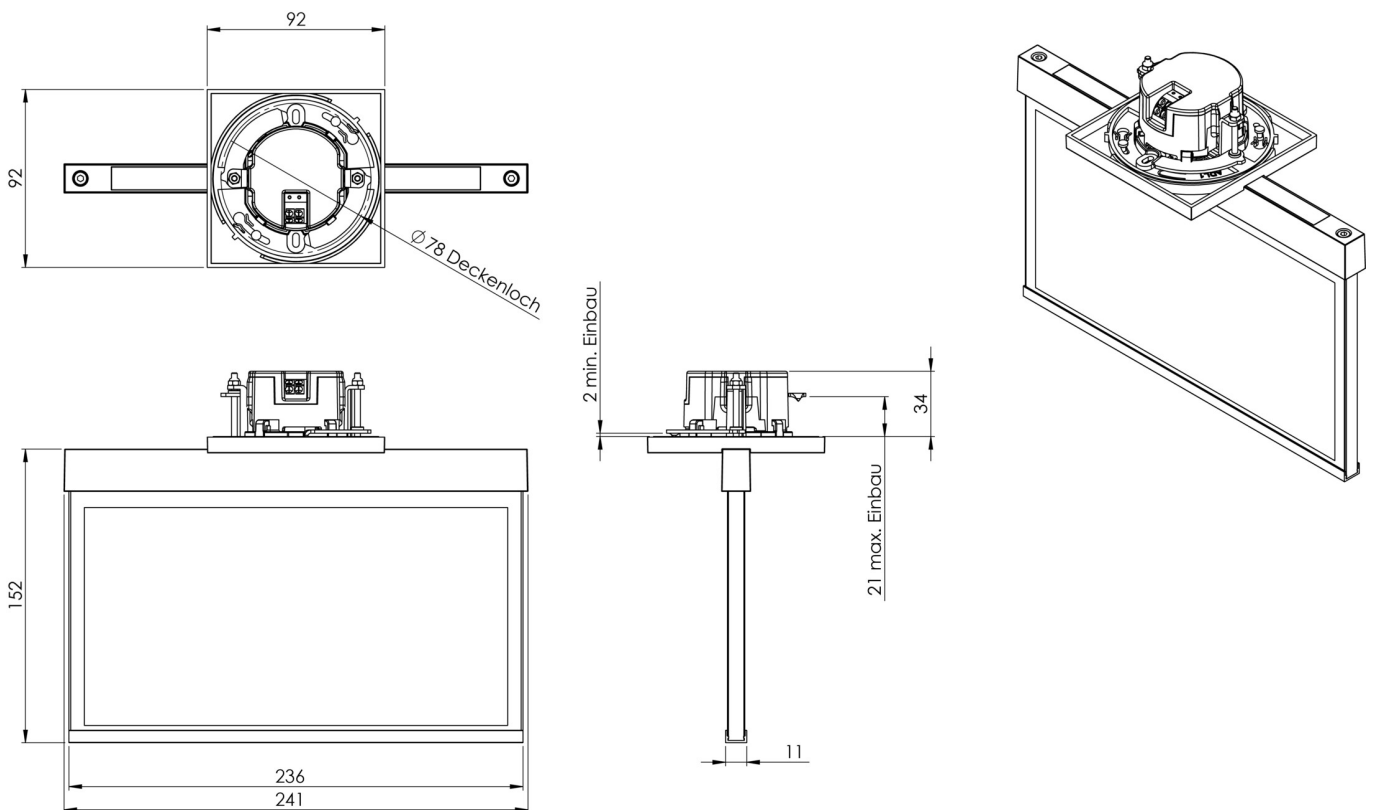

dybde	92 mm
Bredde	236 mm
Høyde	194 mm
Installasjonsdiameter	68 mm
Vekt	1.27
Vekt inkludert emballasje	1.63
Tverrsnitt for tilkobling	2.5 mm²
Koblingsinngang	Ja
Blokkering av nødlys	Ja
Batteritilkobling	Støpsel
Dimmefunksjon	Ja
Tolltariffnummer	94056180
EAN	4260682153197

TEKNISK TEGNING