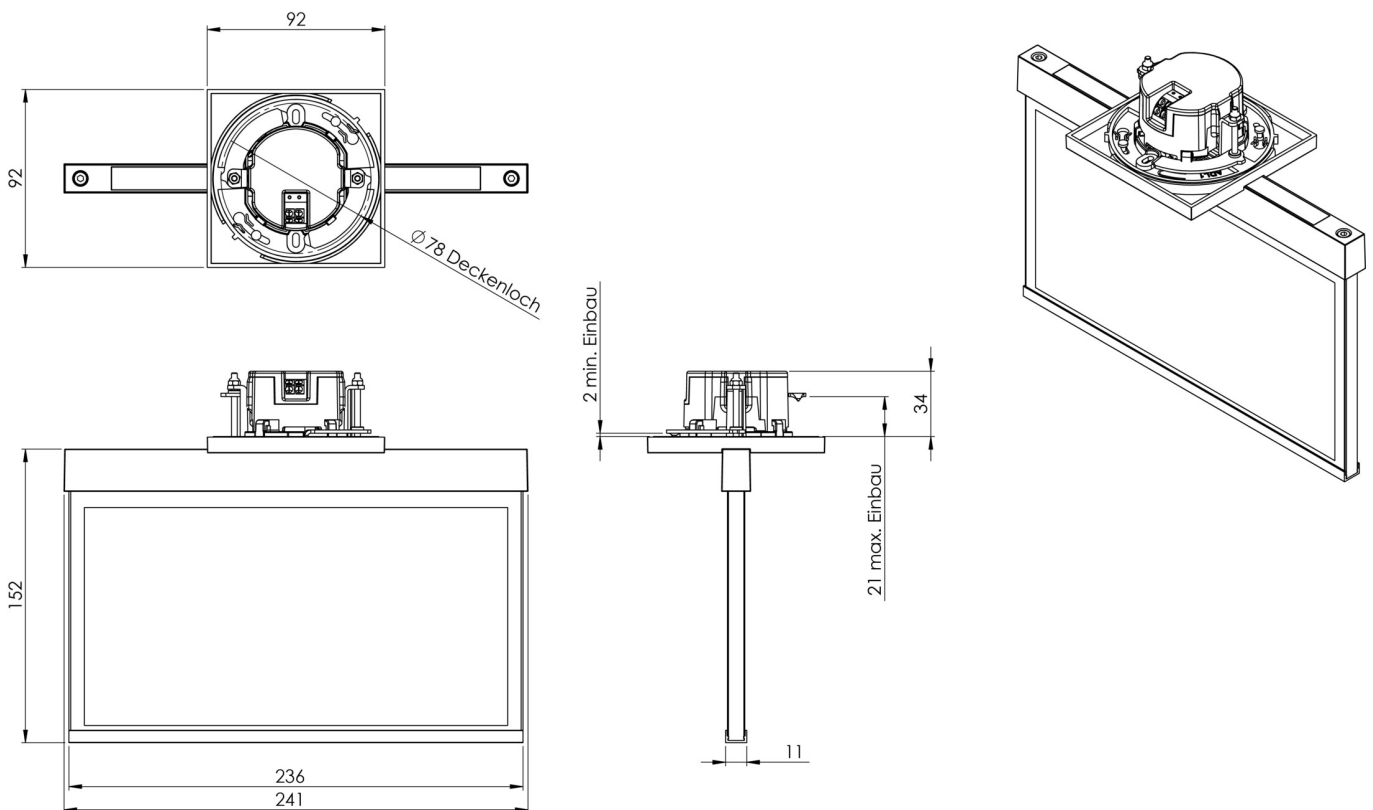

dybde	92 mm
Bredde	236 mm
Høyde	194 mm
Installasjonsdiameter	68 mm
Vekt	1.27
Vekt inkludert emballasje	1.63
Tverrsnitt for tilkobling	2.5 mm²
Koblingsinngang	Ja
Blokkering av nødlys	Ja
Batteritilkobling	Støpsel
Dimmefunksjon	Ja
Tolltariffnummer	94056180
EAN	4260682153203

TEKNISK TEGNING