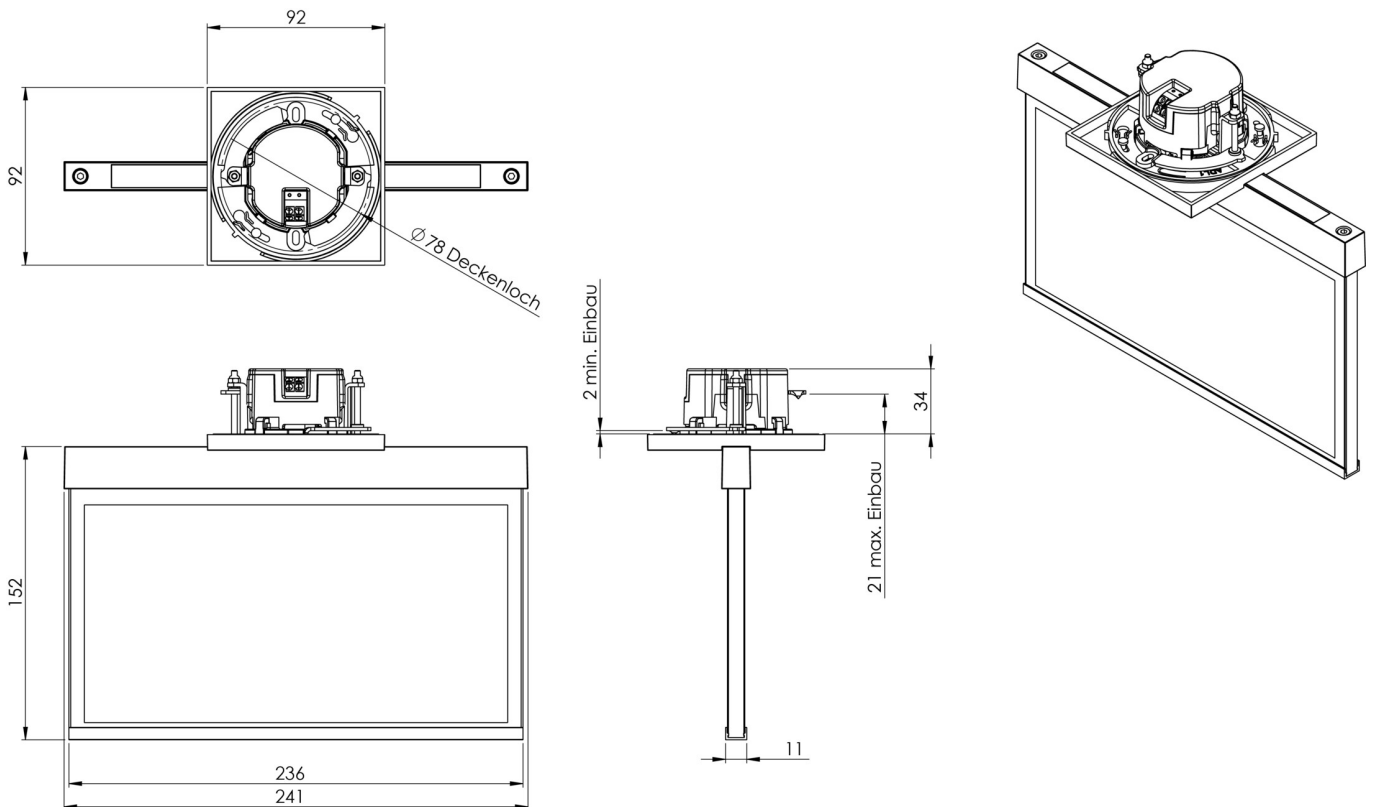

Art.-Nr: AME408SC

Utgangsskilt lys

Takmontering, Selvkontroll (SC), 8 timer, 22 m, IP20, Sinkstøping, hvit

Moderne redningstegnlampe i sink-trykkstøpt for innfelt takmontering. Med en installasjonsdiameter på 68 mm kan denne lampen enkelt integreres i mange miljøer. Rednings- og rømningsveiene kan merkes enten på en eller begge sider.

Den tilhører lampefamilien i A-serien, som tilbyr løsninger for alle typer installasjoner og ble premiert den tyske designprisen for sin enhetlige, lineære design.

Automatisk overvåking av sikkerhetslampen med SelfControl. Planleggingsikkerhet tilbys med logisk forhåndsbestemte trykte piktogrammer. Piktogrammene i henhold til DIN ISO 7010 (pil høyre, venstre og bunn) er inkludert som standard i leveringsomfanget. På forespørsel kan merkingen også gjøres etter kundens spesifikasjoner.

Mer informasjon

www.rp-group.com/nb_NO/item/AME408SC

TEKNISKE DATA

Type armatur	Utgangsskilt lys
Monteringstype	Takmontering
Deteksjonsområde	22 m
piktogram	sett
Lyspærer	LED
Koffertmateriale	Sinkstøping
Farge på huset	hvit
IP-beskyttelse)	IP20
Slagstyrke (IK)	≥ 3
Sertifisering	WEEE, CE
beskyttelses klasse	2
overvåkning	SelfControl (SC)
Brotid	8 timer
Batteri	LiFePO4 6,4 V/1,2 Ah
Maks effekt.	2,6 W
Ytelse DS	1,7 W
Ytelse BS	0,9 W
Omgivelsestemperatur DS	-5 °C - 40 °C
Omgivelsestemperatur BS	-5 °C - 40 °C

dybde	92 mm
Bredde	236 mm
Høyde	194 mm
Installasjonsdiameter	68 mm
Vekt	1.2
Vekt inkludert emballasje	1.56
Tolltariffnummer	94056080
EAN	4262483021910

TEKNISK TEGNING

Fra: 31.10.2024 - Det tas forbehold om tekniske endringer og feil.