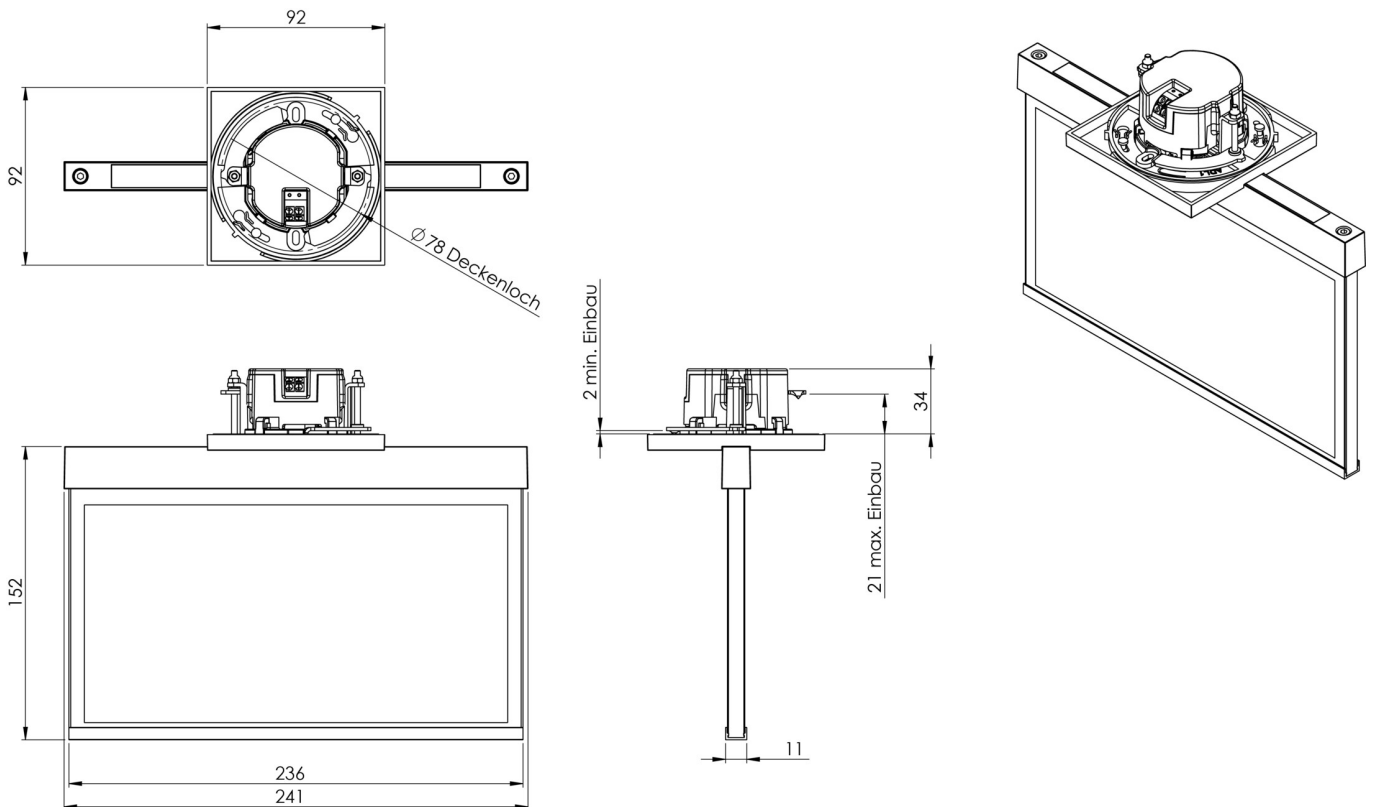

Art.-Nr: AME408SC-E

Utgangsskilt lys

Takmontering, Selvkontroll (SC), 8 timer, 22 m, IP20, Sinkstøping, rustfritt stål

Moderne redningstegnlampe i sink-trykkstøpt for innfelt takmontering. Med en installasjonsdiameter på 68 mm kan denne lampen enkelt integreres i mange miljøer. Rednings- og rømningsveiene kan merkes enten på en eller begge sider.

Den tilhører lampefamilien i A-serien, som tilbyr løsninger for alle typer installasjoner og ble premiært den tyske designprisen for sin enhetlige, lineære design.

Automatisk overvåking av sikkerhetslampen med SelfControl. Planleggingsikkerhet tilbys med logisk forhåndsbestemte trykte piktogrammer. Piktogrammene i henhold til DIN ISO 7010 (pil høyre, venstre og bunn) er inkludert som standard i leveringsomfanget. På forespørsel kan merkingen også gjøres etter kundens spesifikasjoner.

Mer informasjon

www.rp-group.com/nb_NO/item/AME408SC-E

TEKNISKE DATA

Type armatur	Utgangsskilt lys
Monteringstype	Takmontering
Deteksjonsområde	22 m
piktogram	sett
Lyspærer	LED
Koffertmateriale	Sinkstøping
Farge på huset	rustfritt stål
IP-beskyttelse)	IP20
Slagstyrke (IK)	≥ 3
Sertifisering	WEEE, CE
beskyttelses klasse	2
overvåkning	SelfControl (SC)
Brotid	8 timer
Batteri	LiFePO4 6,4 V/1,2 Ah
Maks effekt.	2,6 W
Ytelse DS	1,7 W
Ytelse BS	0,9 W
Omgivelsestemperatur DS	-5 °C - 40 °C
Omgivelsestemperatur BS	-5 °C - 40 °C

dybde	92 mm
Bredde	236 mm
Høyde	194 mm
Installasjonsdiameter	68 mm
Vekt	1.2
Vekt inkludert emballasje	1.56
Tolltariffnummer	94056080
EAN	4262483021934

TEKNISK TEGNING

Fra: 05.11.2024 - Det tas forbehold om tekniske endringer og feil.