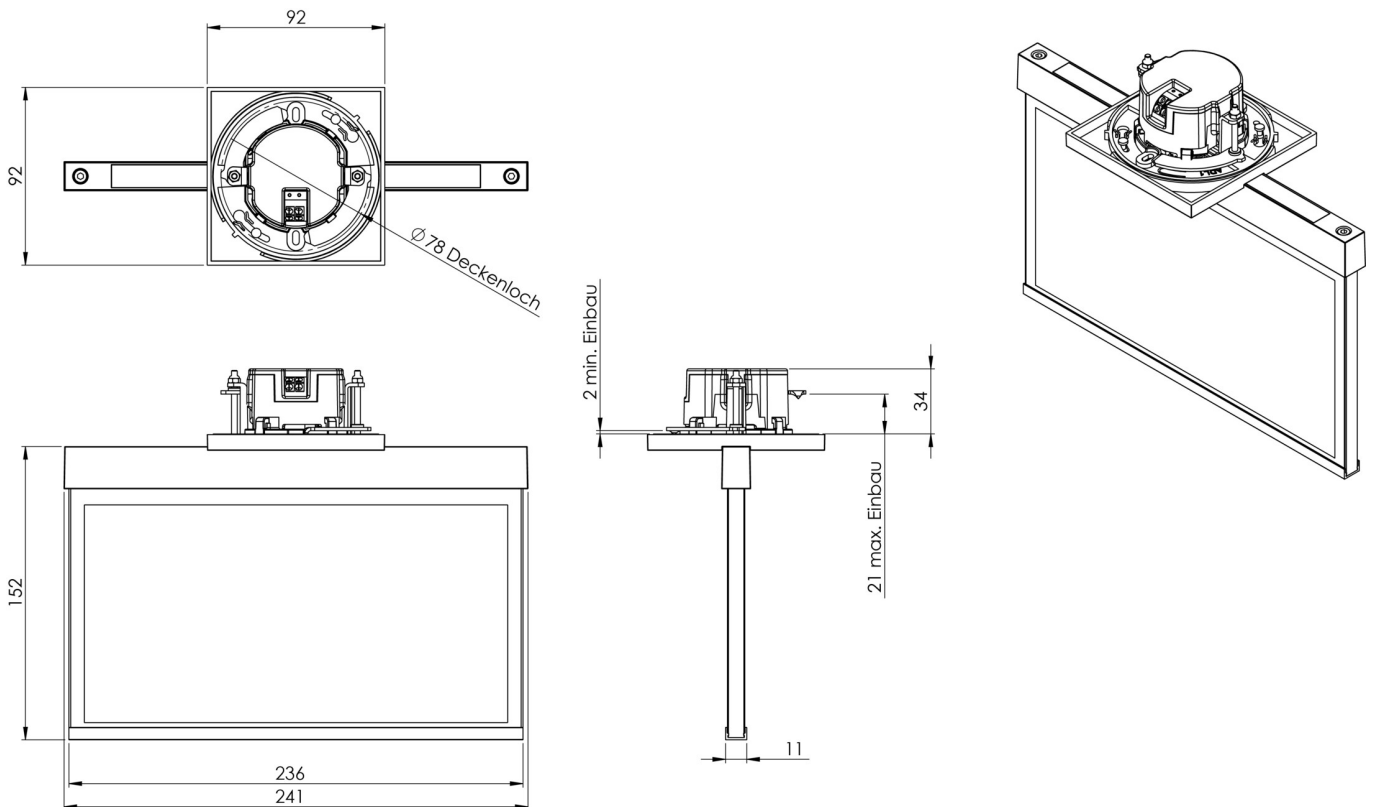

Art.-Nr: AME408SC-AZ

Utgangsskilt lys

Takmontering, Selvkontroll (SC), 8 timer, 22 m, IP20, Sinkstøping, antrasitt

Moderne redningstegnlampe i sink-trykkstøpt for innfelt takmontering. Med en installasjonsdiameter på 68 mm kan denne lampen enkelt integreres i mange miljøer. Rednings- og rømningsveiene kan merkes enten på en eller begge sider.

Den tilhører lampefamilien i A-serien, som tilbyr løsninger for alle typer installasjoner og ble premiert den tyske designprisen for sin enhetlige, lineære design.

Automatisk overvåking av sikkerhetslampen med SelfControl. Planleggingsikkerhet tilbys med logisk forhåndsbestemte trykte piktogrammer. Piktogrammene i henhold til DIN ISO 7010 (pil høyre, venstre og bunn) er inkludert som standard i leveringsomfanget. På forespørsel kan merkingen også gjøres etter kundens spesifikasjoner.

Mer informasjon

www.rp-group.com/nb_NO/item/AME408SC-AZ

TEKNISKE DATA

Type armatur	Utgangsskilt lys
Monteringstype	Takmontering
Deteksjonsområde	22 m
piktogram	sett
Lyspærer	LED
Koffertmateriale	Sinkstøping
Farge på huset	antrasitt
IP-beskyttelse)	IP20
Slagstyrke (IK)	≥ 3
Sertifisering	WEEE, CE
beskyttelses klasse	2
overvåkning	SelfControl (SC)
Brotid	8 timer
Batteri	LiFePO4 6,4 V/1,2 Ah
Maks effekt.	2,6 W
Ytelse DS	1,7 W
Ytelse BS	0,9 W
Omgivelsestemperatur DS	-5 °C - 40 °C
Omgivelsestemperatur BS	-5 °C - 40 °C

dybde	92 mm
Bredde	236 mm
Høyde	194 mm
Installasjonsdiameter	68 mm
Vekt	1.2
Vekt inkludert emballasje	1.56
Tolltariffnummer	94056080
EAN	4262483021927

TEKNISK TEGNING

Fra: 31.10.2024 - Det tas forbehold om tekniske endringer og feil.