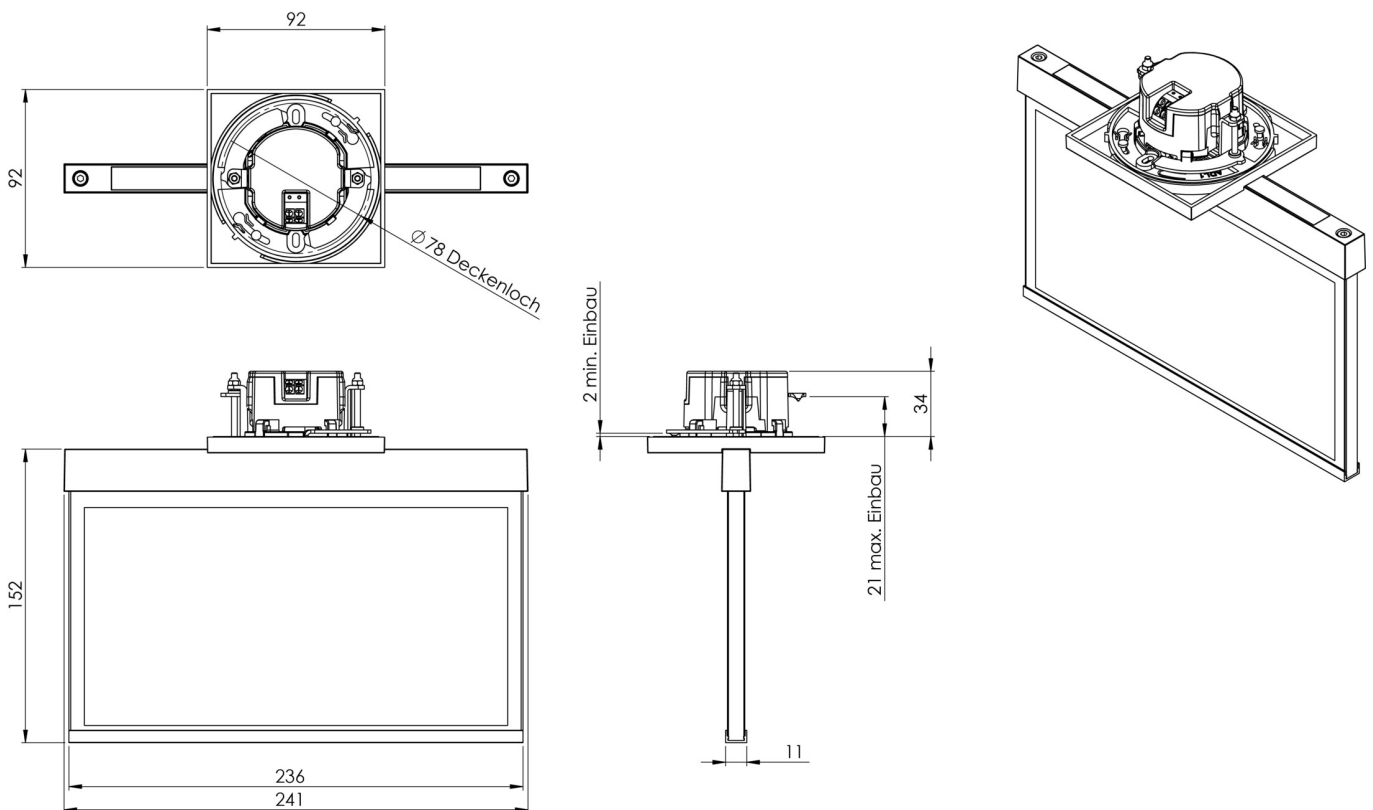

dybde	92 mm
Bredde	236 mm
Høyde	194 mm
Installasjonsdiameter	68 mm
Vekt	1.27
Vekt inkludert emballasje	1.63
Tverrsnitt for tilkobling	2.5 mm²
Koblingsinngang	Ja
Blokkering av nødlys	Ja
Batteritilkobling	Støpsel
Dimmefunksjon	Ja
Tolltariffnummer	94056180
EAN	4260682153173

TEKNISK TEGNING