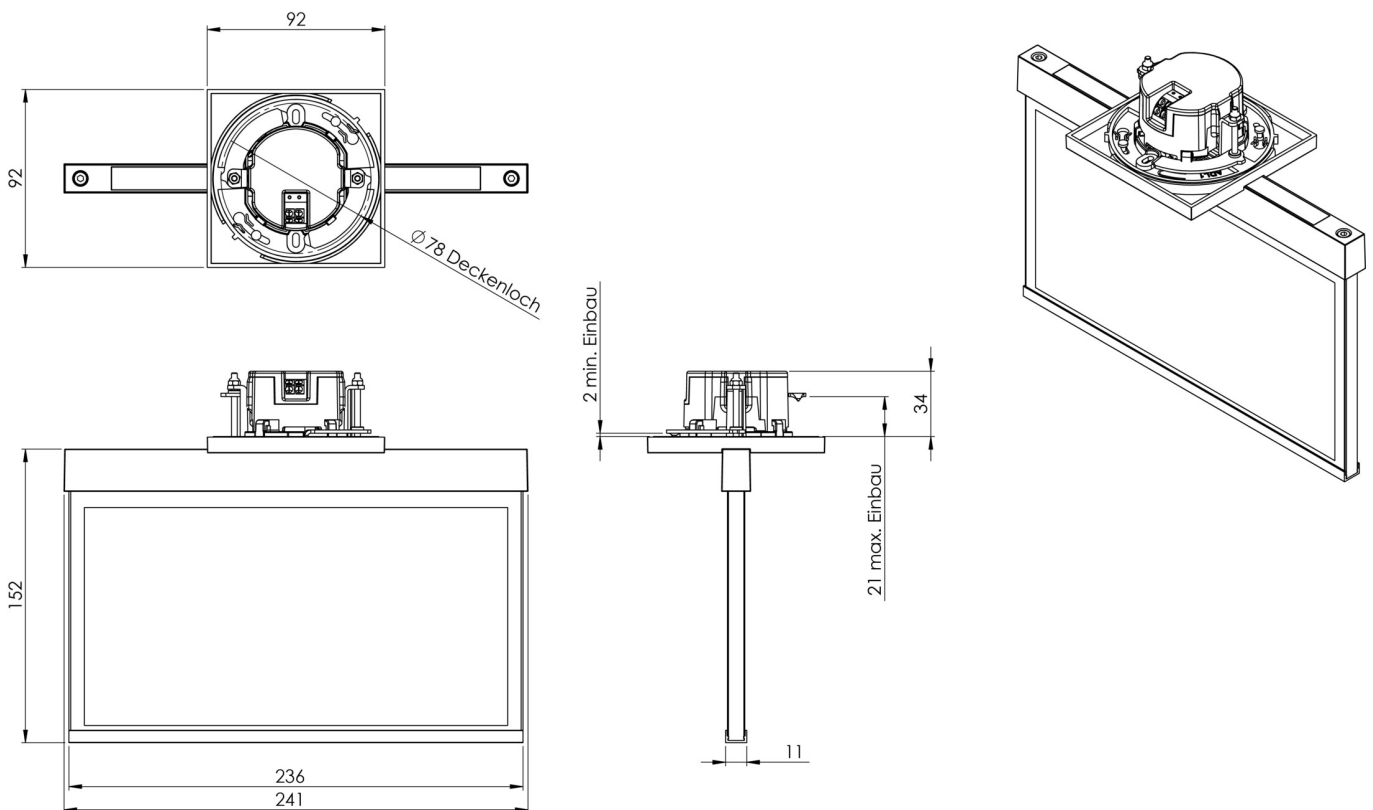

dybde	92 mm
Bredde	236 mm
Høyde	194 mm
Installasjonsdiameter	68 mm
Vekt	1.27
Vekt inkludert emballasje	1.63
Tverrsnitt for tilkobling	2.5 mm²
Koblingsinngang	Ja
Blokkering av nødlys	Ja
Batteritilkobling	Støpsel
Dimmefunksjon	Ja
Tolltariffnummer	94056180
EAN	4260682154644

TEKNISK TEGNING