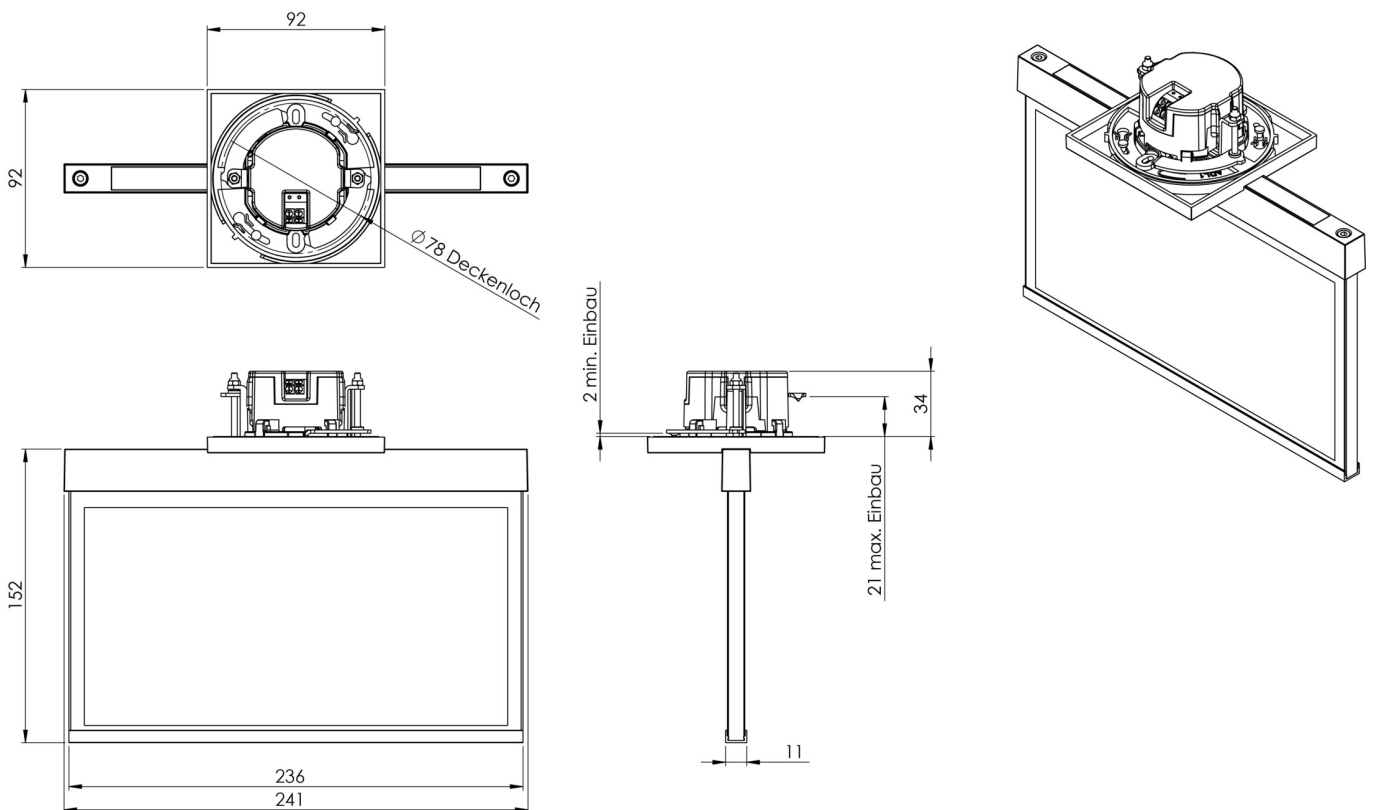

dybde	92 mm
Bredde	236 mm
Høyde	194 mm
Installasjonsdiameter	68 mm
Vekt	1.27
Vekt inkludert emballasje	1.63
Tverrsnitt for tilkobling	2.5 mm²
Koblingsinngang	Ja
Blokkering av nødlys	Ja
Batteritilkobling	Støpsel
Dimmefunksjon	Ja
Tolltariffnummer	94056180
EAN	4260682153180

TEKNISK TEGNING