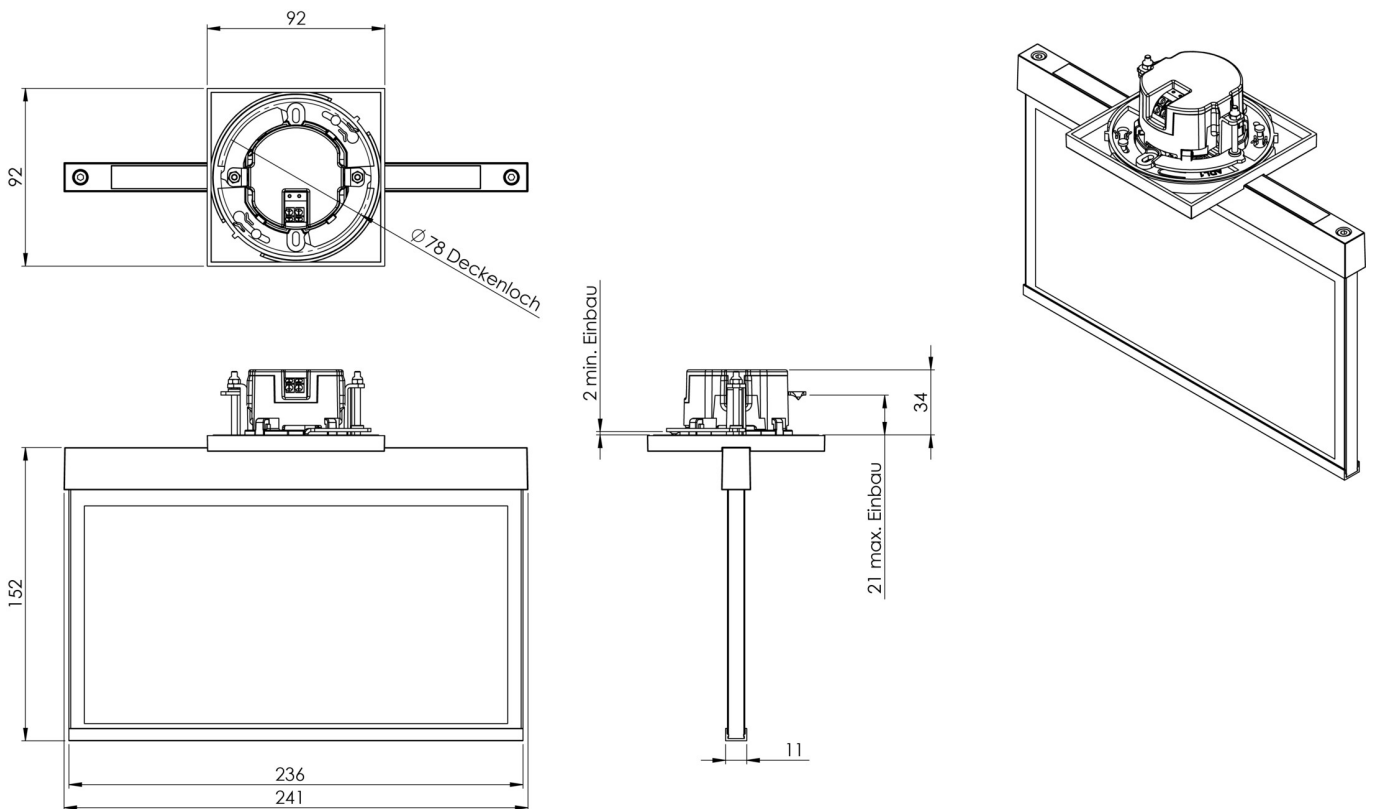

Art.-Nr: AME403SC
Utgangsskilt lys
Takmontering, Selvkontroll, 3 timer, 22 m, IP20, Sinkstøping, hvit

Mer informasjon

TEKNISKE DATA

Type armatur	Utgangsskilt lys
Monteringstype	Takmontering
Deteksjonsområde	22 m
piktogram	sett
Lyspærer	LED
Koffertmateriale	Sinkstøping
Farge på huset	hvit
IP-beskyttelse)	IP20
Slagstyrke (IK)	≥ 3
Sertifisering	WEEE, CE
beskyttelses klasse	2
overvåkning	SelfControl
Brotid	3 timer
Batteri	LFP3212.K-SET-2AKKU
Maks effekt.	4,3 W
Ytelse DS	3,5 W
Ytelse BS	0,9 W
Omgivelsestemperatur DS	-5 °C - 40 °C
Omgivelsestemperatur BS	-5 °C - 40 °C
dybde	92 mm
Bredde	236 mm
Høyde	194 mm
Installasjonsdiameter	68 mm

Vekt	1.2
Vekt inkludert emballasje	1.56
Tolltariffnummer	94056180
EAN	4260766554780

TEKNISK TEGNING

Fra: 24.07.2024 - Det tas forbehold om tekniske endringer og feil.