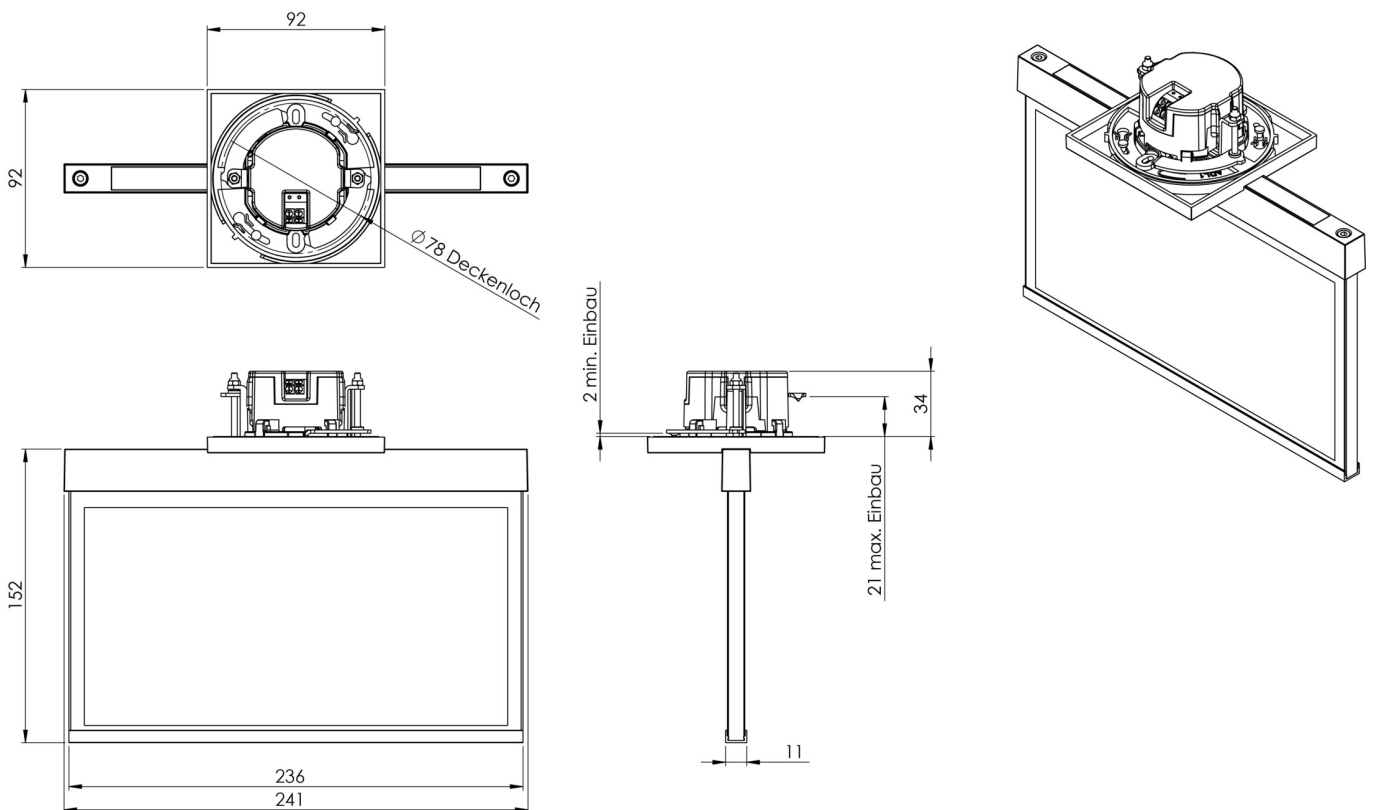

dybde	92 mm
Bredde	236 mm
Høyde	194 mm
Installasjonsdiameter	68 mm
Vekt	1.27
Vekt inkludert emballasje	1.63
Tverrsnitt for tilkobling	2.5 mm²
Koblingsinngang	Ja
Blokkering av nødlys	Ja
Batteritilkobling	Støpsel
Dimmefunksjon	Ja
Tolltariffnummer	94056180
EAN	4260682153159

TEKNISK TEGNING