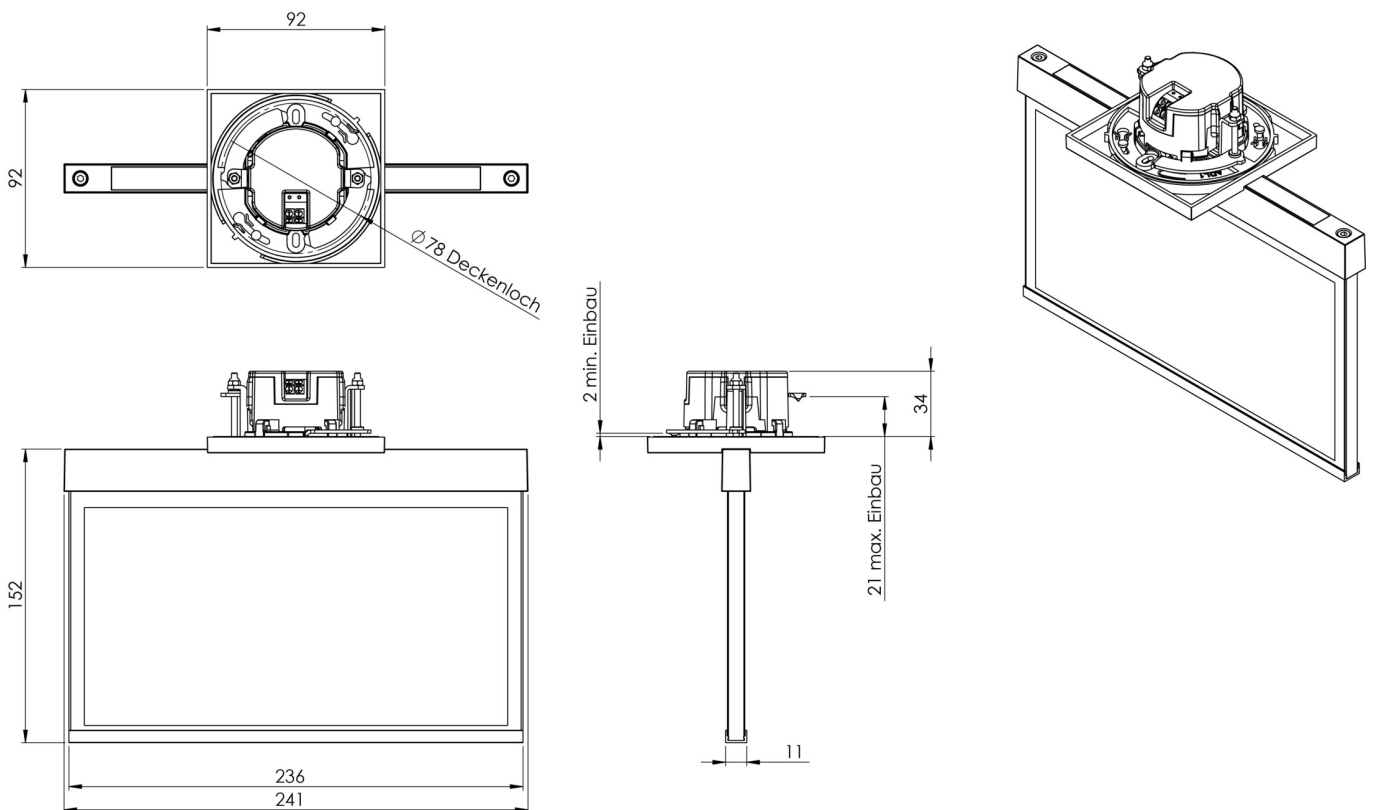

dybde	92 mm
Bredde	236 mm
Høyde	194 mm
Installasjonsdiameter	68 mm
Vekt	1.27
Vekt inkludert emballasje	1.63
Tverrsnitt for tilkobling	2.5 mm²
Koblingsinngang	Ja
Blokkering av nødlys	Ja
Batteritilkobling	Støpsel
Dimmefunksjon	Ja
Tolltariffnummer	94056180
EAN	4260682154637

TEKNISK TEGNING