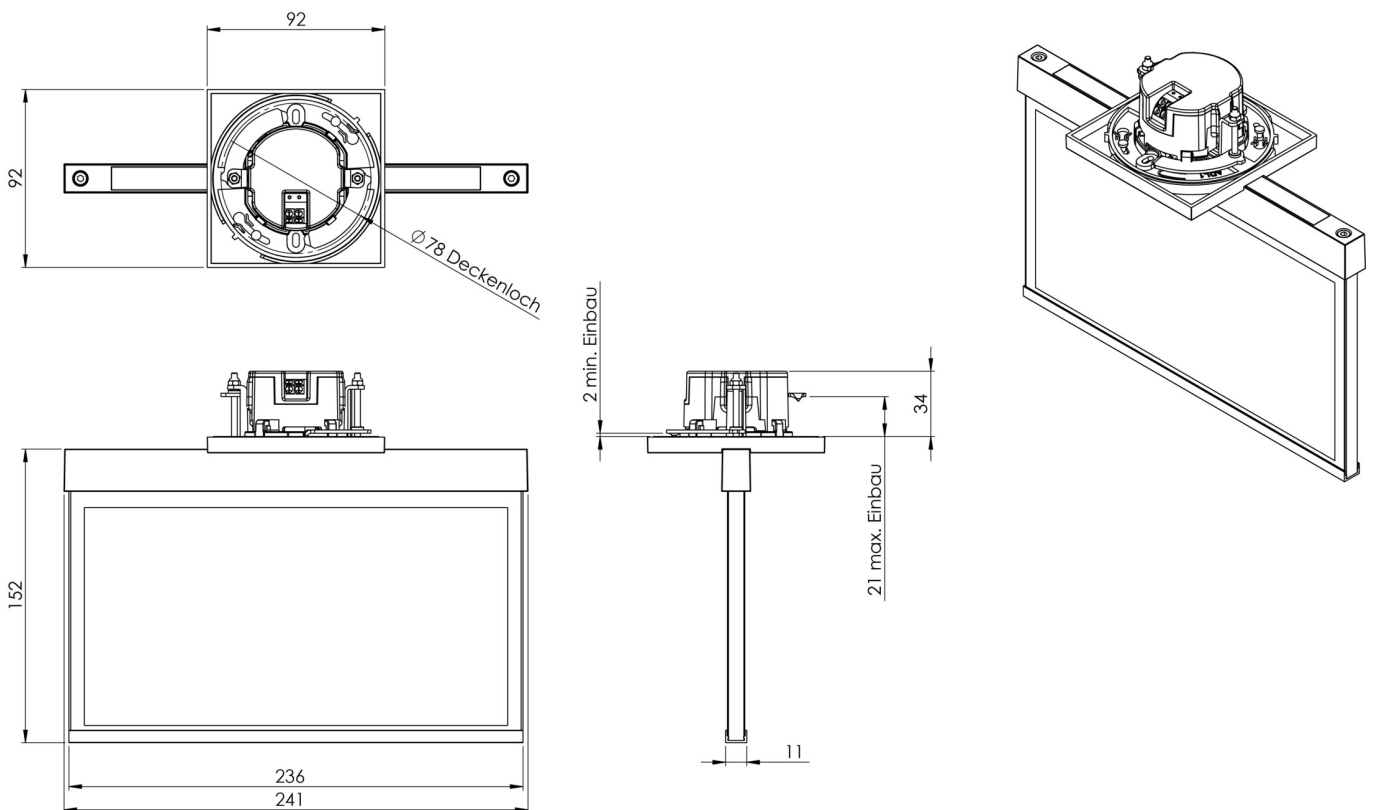

dybde	92 mm
Bredde	236 mm
Høyde	194 mm
Installasjonsdiameter	68 mm
Vekt	1.27
Vekt inkludert emballasje	1.63
Tverrsnitt for tilkobling	2.5 mm²
Koblingsinngang	Ja
Blokkering av nødlys	Ja
Batteritilkobling	Støpsel
Dimmefunksjon	Ja
Tolltariffnummer	94056180
EAN	4260682153166

TEKNISK TEGNING