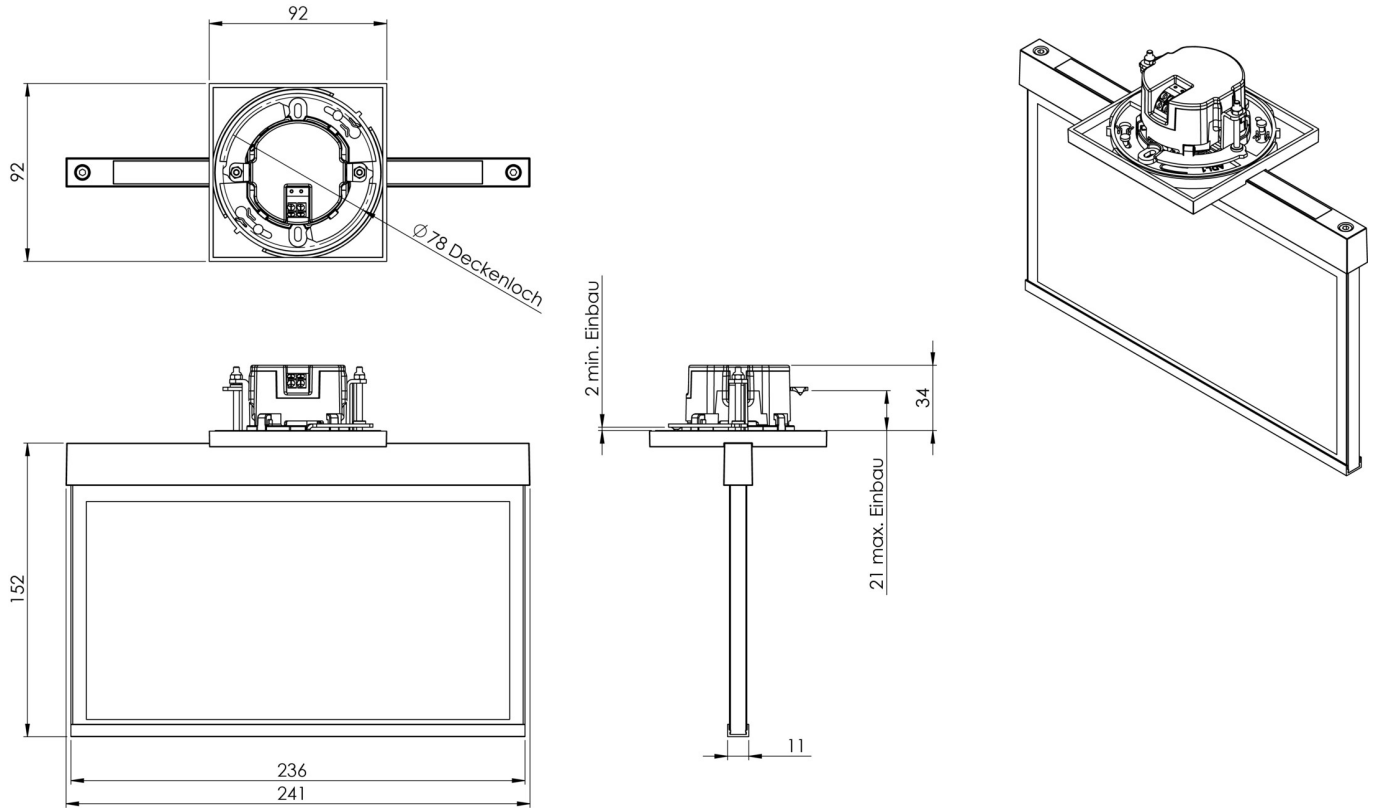

DESSIN TECHNIQUE

Liste des accessoires

LFP3212.K-SET-2AKKU - LiFePO4 Batterie