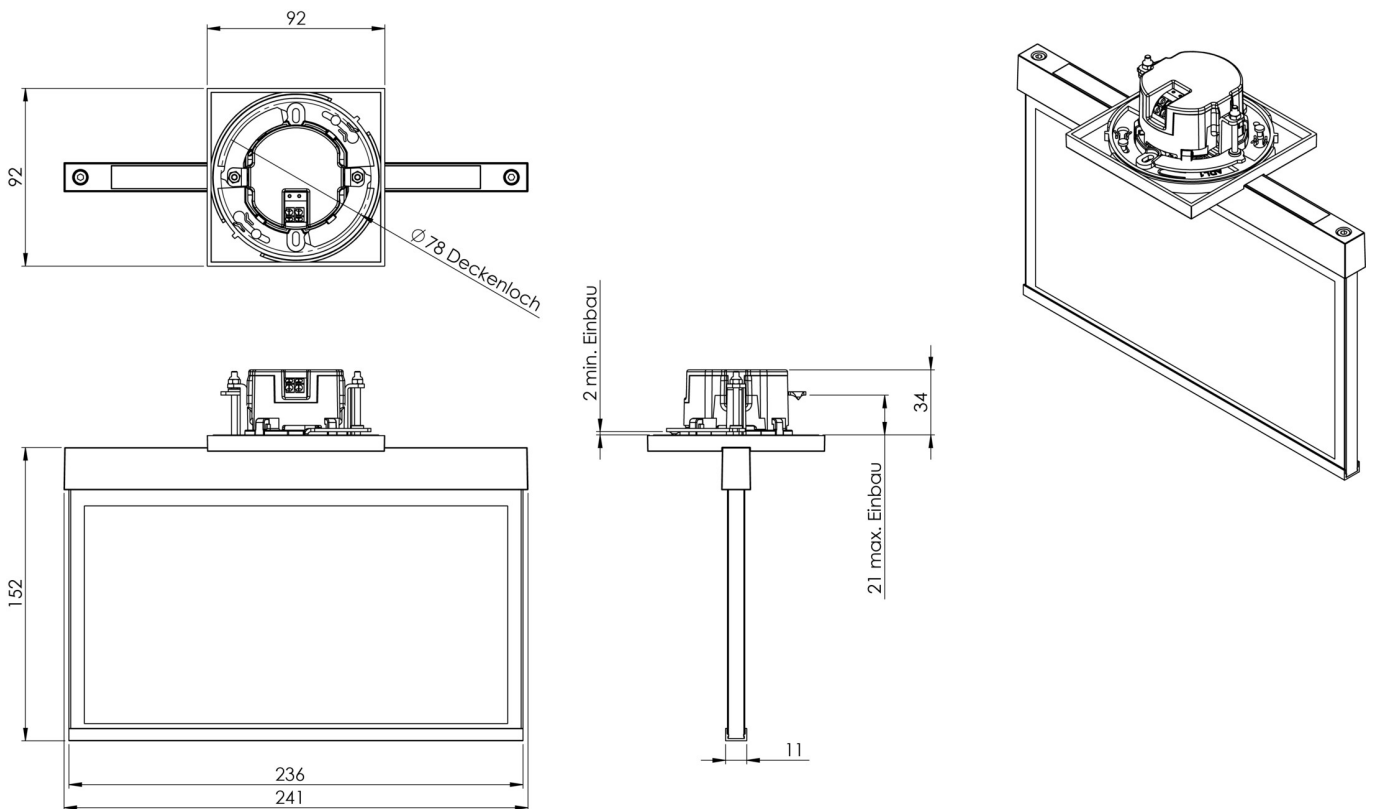

Vekt	1.27
Vekt inkludert emballasje	1.63
Tolltariffnummer	94056180
EAN	4260766554759

TEKNISK TEGNING

Fra: 16.07.2024 - Det tas forbehold om tekniske endringer og feil.