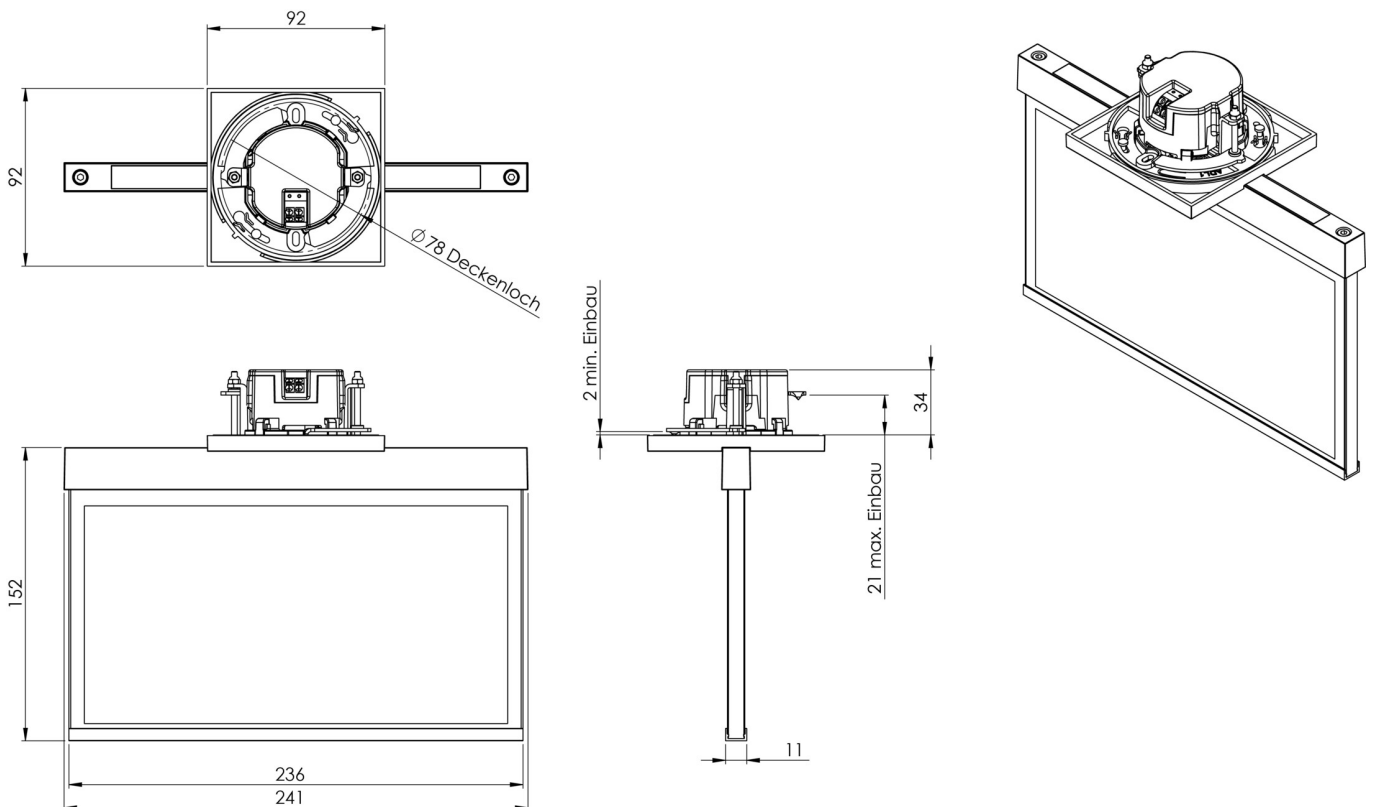

~pim_attribute~LeistungBS	0,9 W
~pim_attribute~zulaessigeUmgebungstemperaturInDS	-5 °C - 40 °C
~pim_attribute~zulaessigeUmgebungstemperaturInBS	-5 °C - 40 °C
~pim_attribute~Tiefe	92 mm
~pim_attribute~Breite	236 mm
~pim_attribute~Hoehe	194 mm
~pim_attribute~EinbaumassDurchmesser	68 mm
~pim_attribute~Gewicht	1.27
label.zuordnungsspeicher.Gewicht inkl. Verpackung	1.63
~pim_attribute~Zolltarifnummer	94056180
~pim_attribute~EAN	4260766554759

TEXT. TECHNICAL-DRAWINGS

stand: 16.07.2024 - text.technisch_aenderungen_und_irrtuemer_vorbehalten