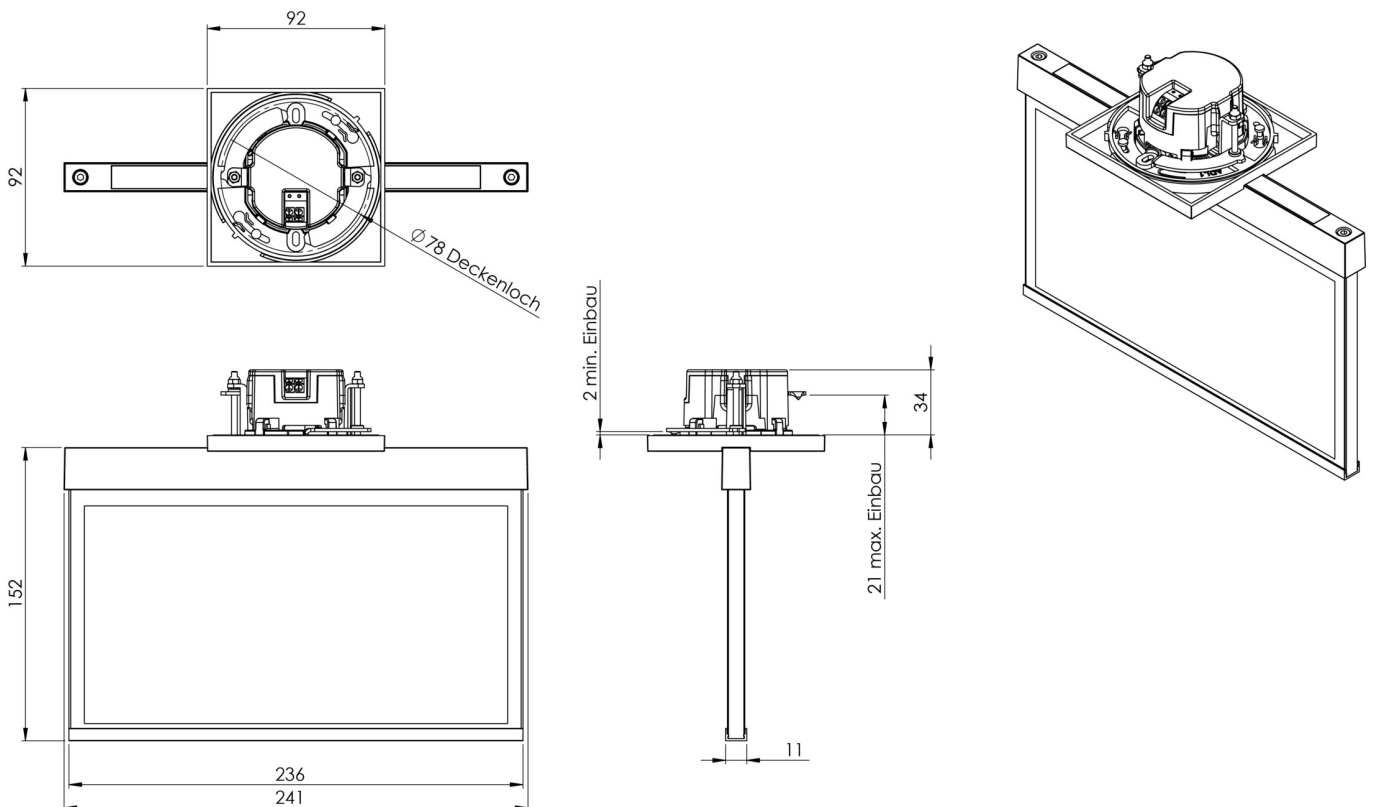

Art.-Nr: AME401SC-E
Utgangsskilt lys omsorg
Takmontering, Selvkontroll, 1 time, 22 m, IP20, Sinkstøping,
rustfritt stål

Mer informasjon

TEKNISKE DATA

Type armatur	Utgangsskilt lys
Monteringstype	Takmontering
Deteksjonsområde	22 m
piktogram	sett
Lyspærer	LED
Koffertmateriale	Sinkstøping
Farge på huset	rustfritt stål
IP-beskyttelse)	IP20
Slagstyrke (IK)	≥ 3
Sertifisering	WEEE, CE
beskyttelses klasse	2
overvåkning	SelfControl
Brotid	1 time
Batteri	LFP3212.K-SET-2AKKU
Maks effekt.	4,3 W
Ytelse DS	3,5 W
Ytelse BS	0,9 W
Omgivelsestemperatur DS	-5 °C - 40 °C
Omgivelsestemperatur BS	-5 °C - 40 °C
dybde	92 mm
Bredde	236 mm
Høyde	194 mm
Installasjonsdiameter	68 mm

Vekt	1.27
Vekt inkludert emballasje	1.63
Tolltariffnummer	94056180
EAN	4260766554773

TEKNISK TEGNING

Fra: 16.07.2024 - Det tas forbehold om tekniske endringer og feil.