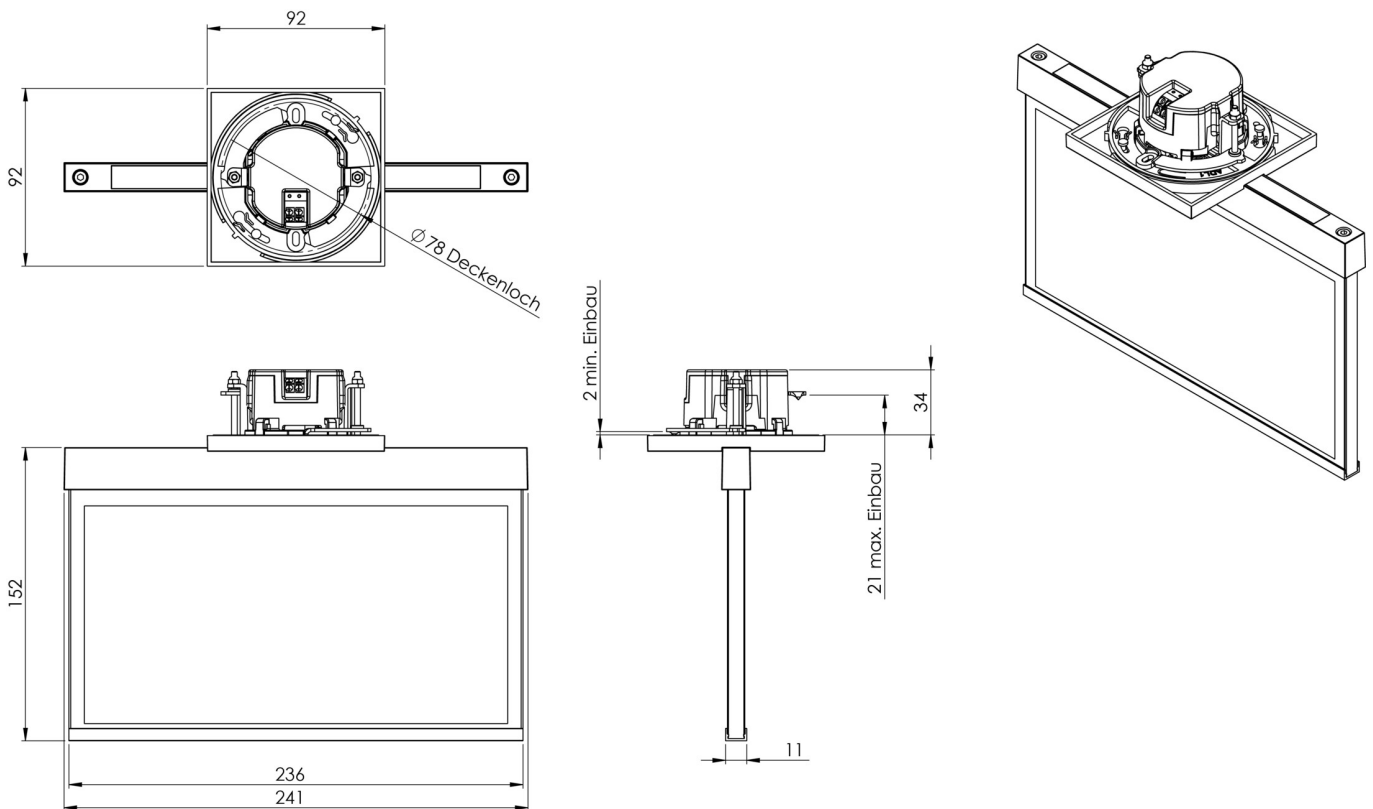

Vekt	1.27
Vekt inkludert emballasje	1.63
Tolltariffnummer	94056180
EAN	4260766554766

TEKNISK TEGNING

Fra: 16.07.2024 - Det tas forbehold om tekniske endringer og feil.