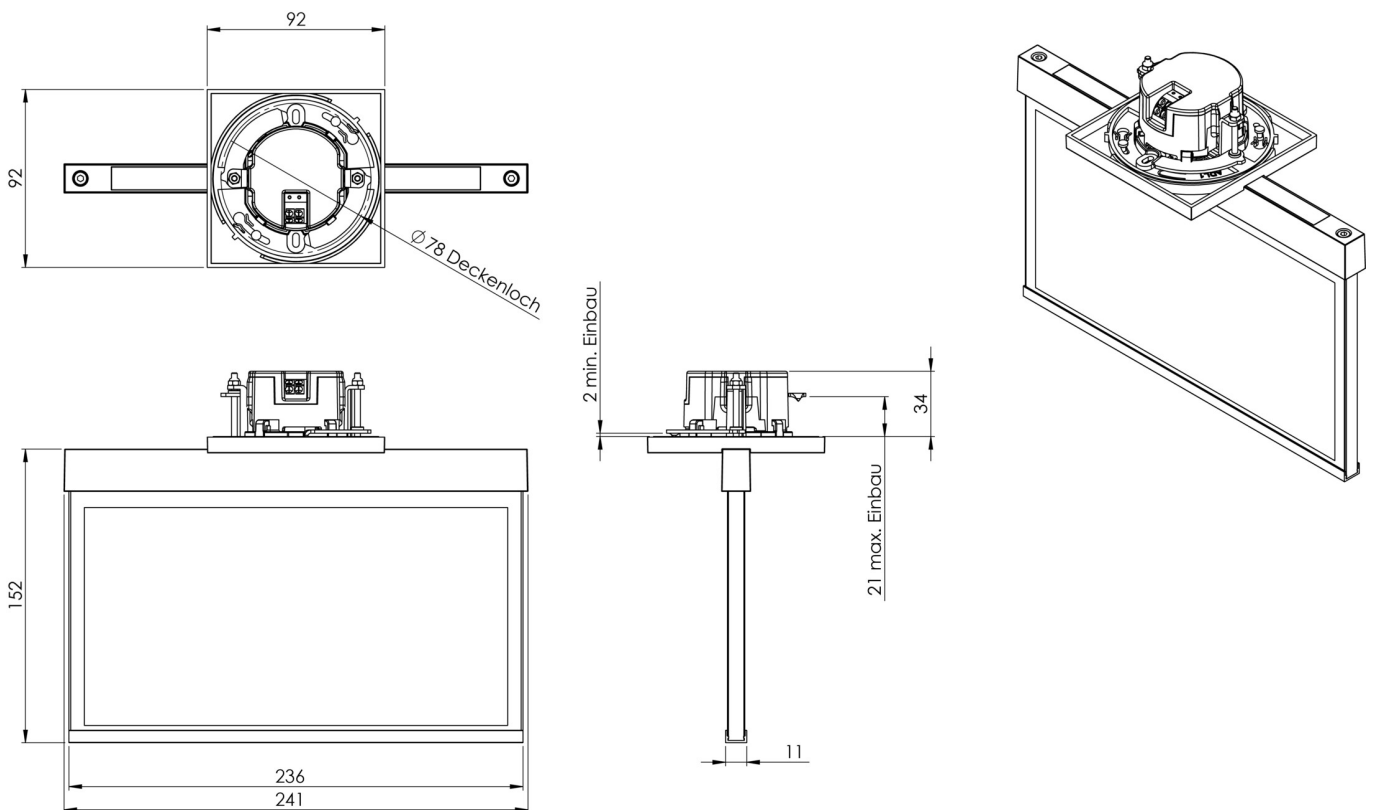

dybde	92 mm
Bredde	236 mm
Høyde	194 mm
Installasjonsdiameter	68 mm
Vekt	1.09
Vekt inkludert emballasje	1.45
Tverrsnitt for tilkobling	2.5 mm²
Koblingsinngang	Nei
Blokkering av nødlys	Nei
Batteritilkobling	Nei
Dimmefunksjon	Nei
Tolltariffnummer	94056180
EAN	4260581714352

TEKNISK TEGNING