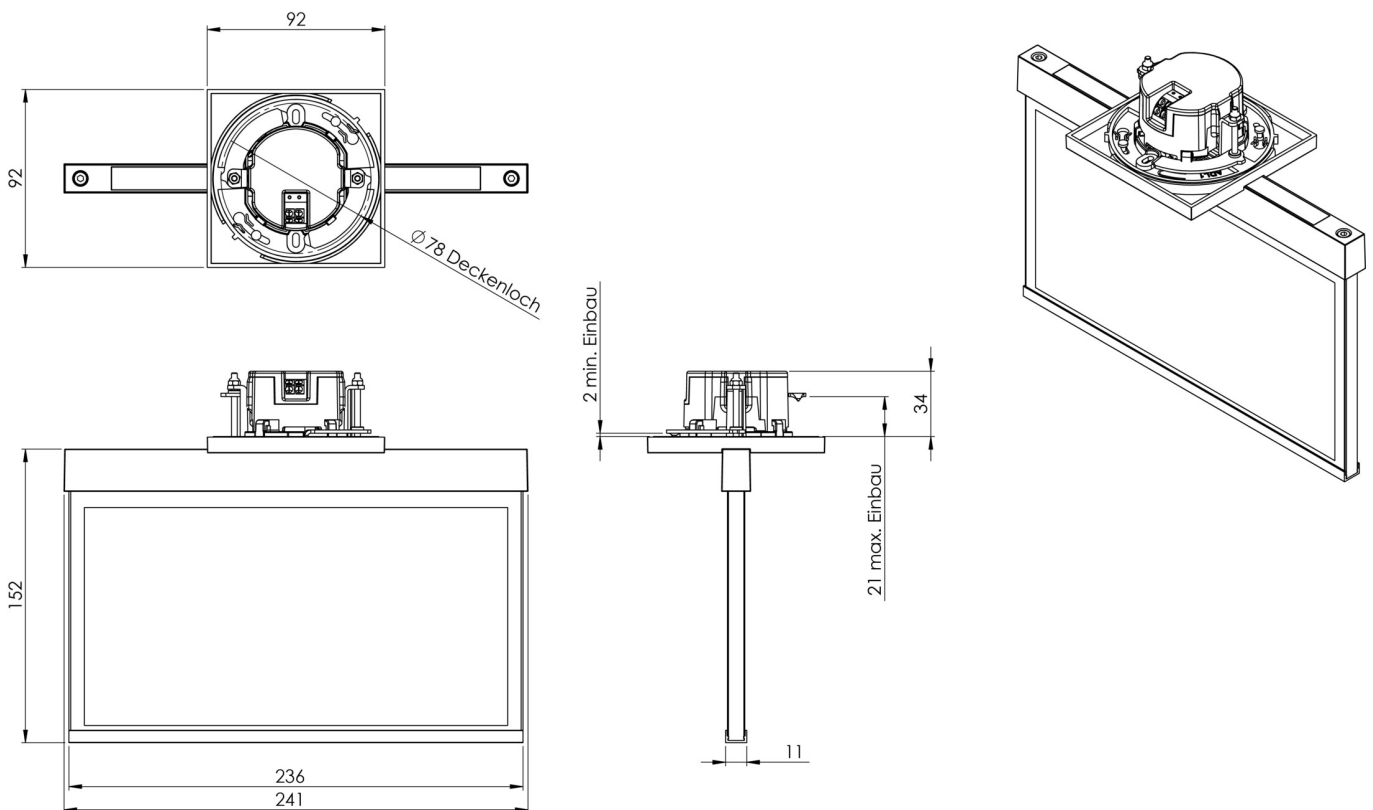

dybde	92 mm
Bredde	236 mm
Høyde	194 mm
Installasjonsdiameter	68 mm
Vekt	1.09
Vekt inkludert emballasje	1.45
Tverrsnitt for tilkobling	2.5 mm²
Koblingsinngang	Nei
Blokkering av nødlys	Nei
Batteritilkobling	Nei
Dimmefunksjon	Nei
Tolltariffnummer	94056180
EAN	4260581714376

TEKNISK TEGNING