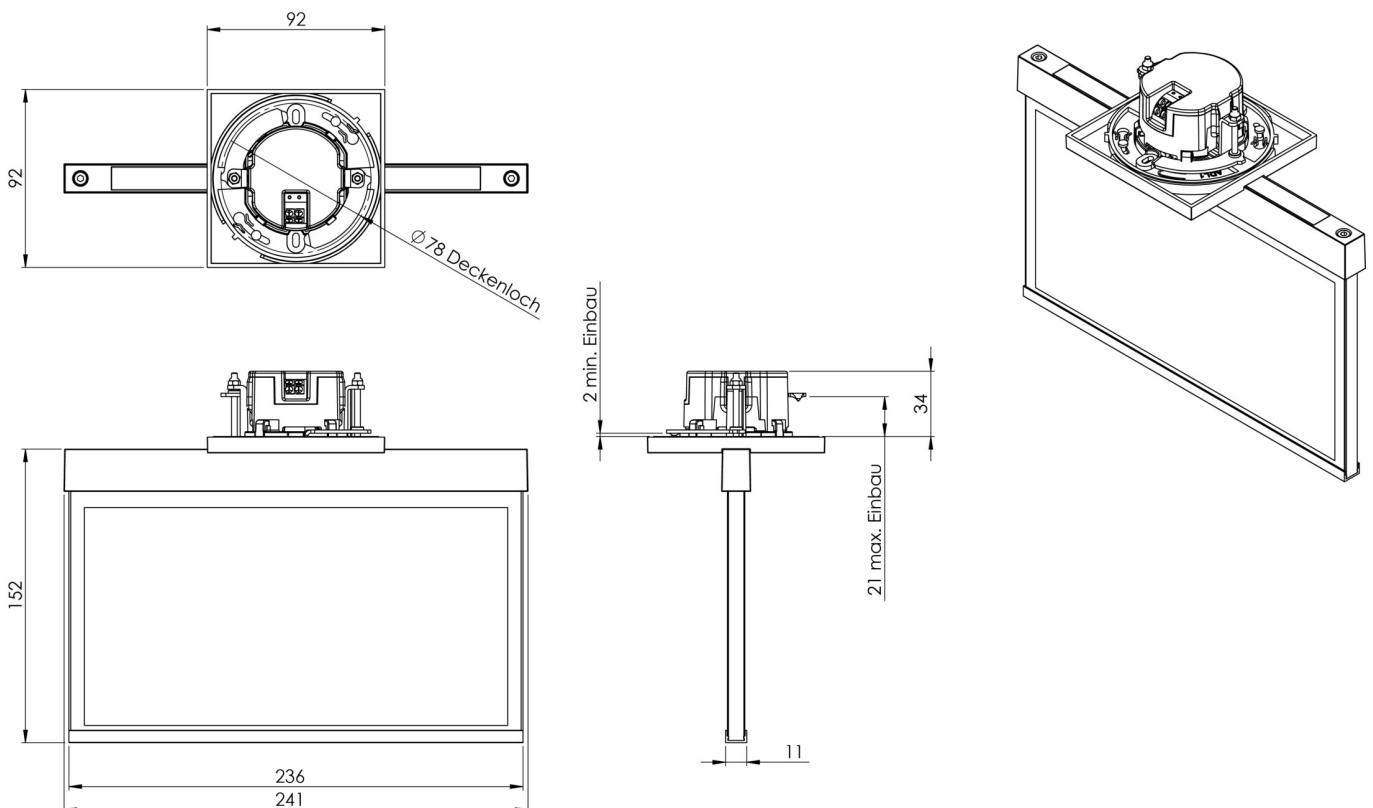

dybde	92 mm
Bredde	236 mm
Høyde	194 mm
Installasjonsdiameter	68 mm
Vekt	1.09
Vekt inkludert emballasje	1.45
Tverrsnitt for tilkobling	2.5 mm²
Koblingsinngang	Nei
Blokkering av nødlys	Nei
Batteritilkobling	Nei
Dimmefunksjon	Nei
Tolltariffnummer	94056180
EAN	4260581714369

TEKNISK TEGNING