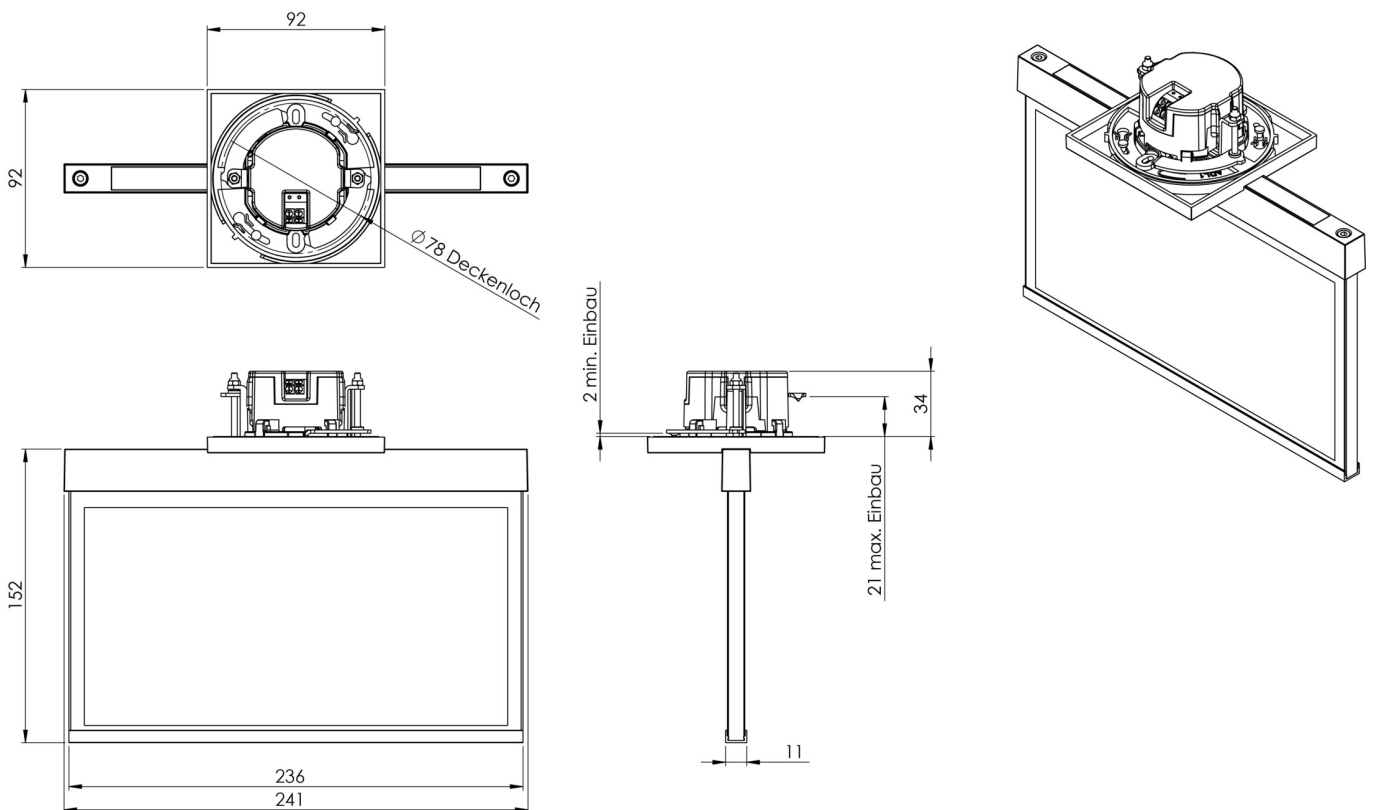

dybde	92 mm
Bredde	236 mm
Høyde	194 mm
Installasjonsdiameter	68 mm
Vekt	1.09
Vekt inkludert emballasje	1.45
Tverrsnitt for tilkobling	1.5 mm²
Koblingsinngang	Nei
Blokkering av nødlys	Nei
Batteritilkobling	Nei
Dimmefunksjon	Nei
Tolltariffnummer	94056180
EAN	4260581714321

TEKNISK TEGNING

Fra: 16.07.2024 - Det tas forbehold om tekniske endringer og feil.