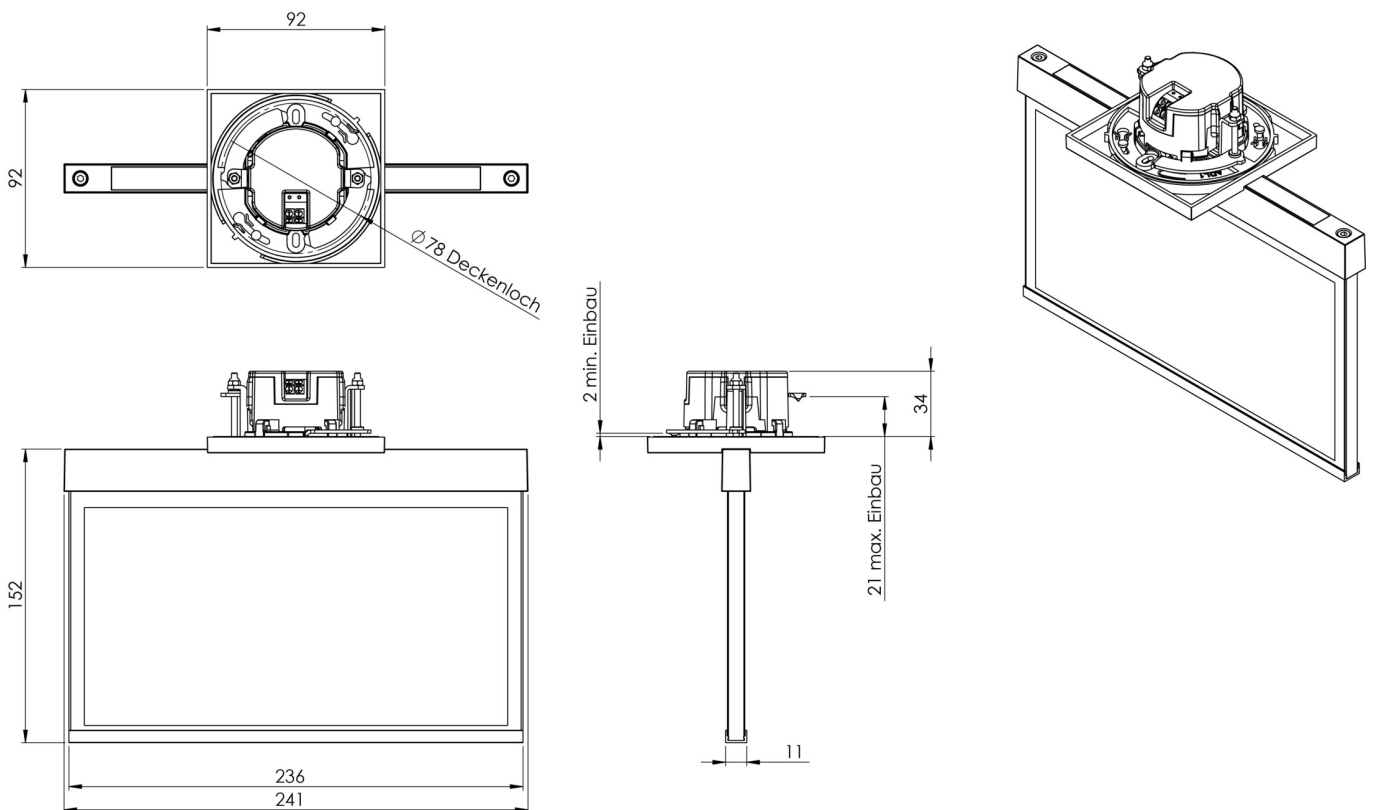

dybde	92 mm
Bredde	236 mm
Høyde	194 mm
Installasjonsdiameter	68 mm
Vekt	1.09
Vekt inkludert emballasje	1.45
Tverrsnitt for tilkobling	1.5 mm²
Koblingsinngang	Nei
Blokkering av nødlys	Nei
Batteritilkobling	Nei
Dimmefunksjon	Nei
Tolltariffnummer	94056180
EAN	4260581714345

TEKNISK TEGNING

Fra: 16.07.2024 - Det tas forbehold om tekniske endringer og feil.