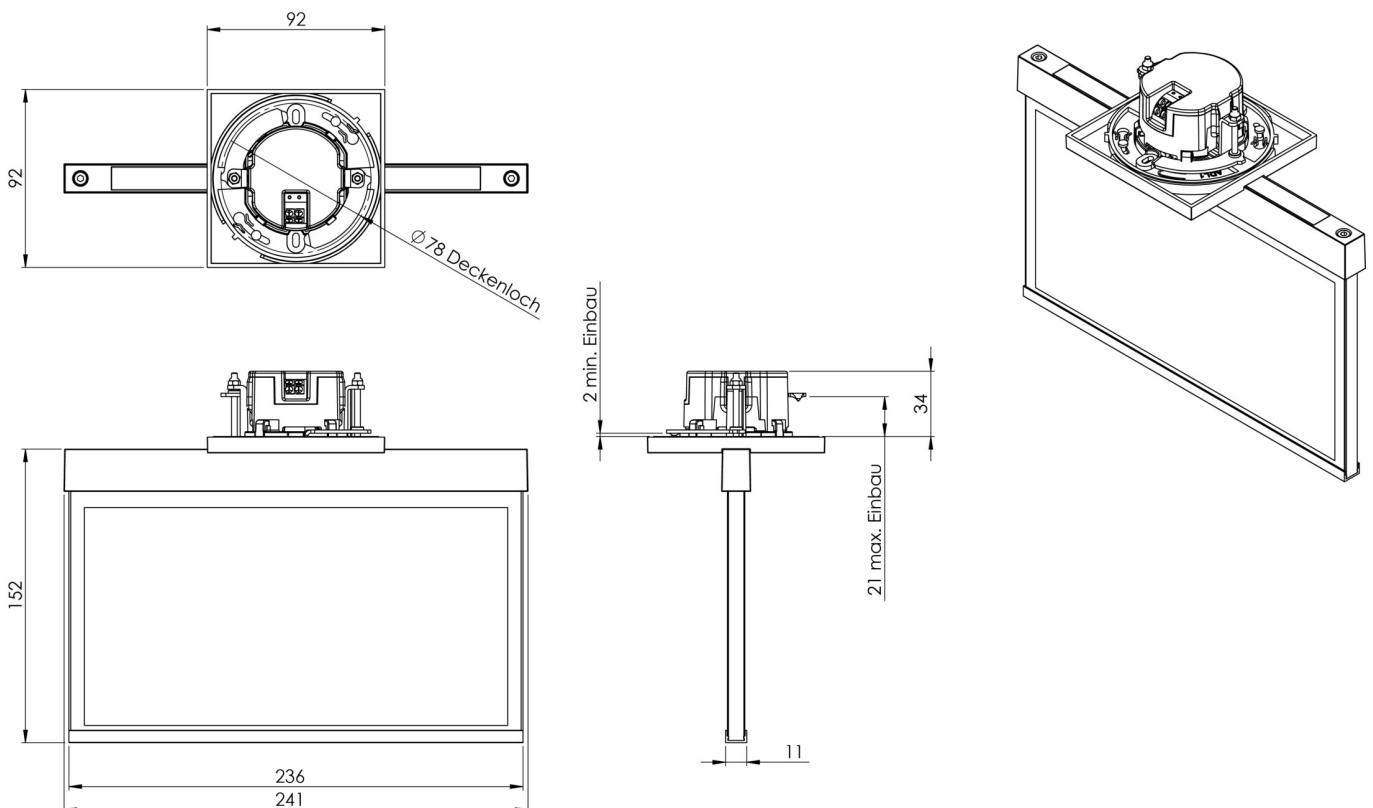

dybde	92 mm
Bredde	236 mm
Høyde	194 mm
Installasjonsdiameter	68 mm
Vekt	1.09
Vekt inkludert emballasje	1.45
Tverrsnitt for tilkobling	1.5 mm²
Koblingsinngang	Nei
Blokkering av nødlys	Nei
Batteritilkobling	Nei
Dimmefunksjon	Nei
Tolltariffnummer	94056180
EAN	4260581714338

TEKNISK TEGNING

Fra: 16.07.2024 - Det tas forbehold om tekniske endringer og feil.