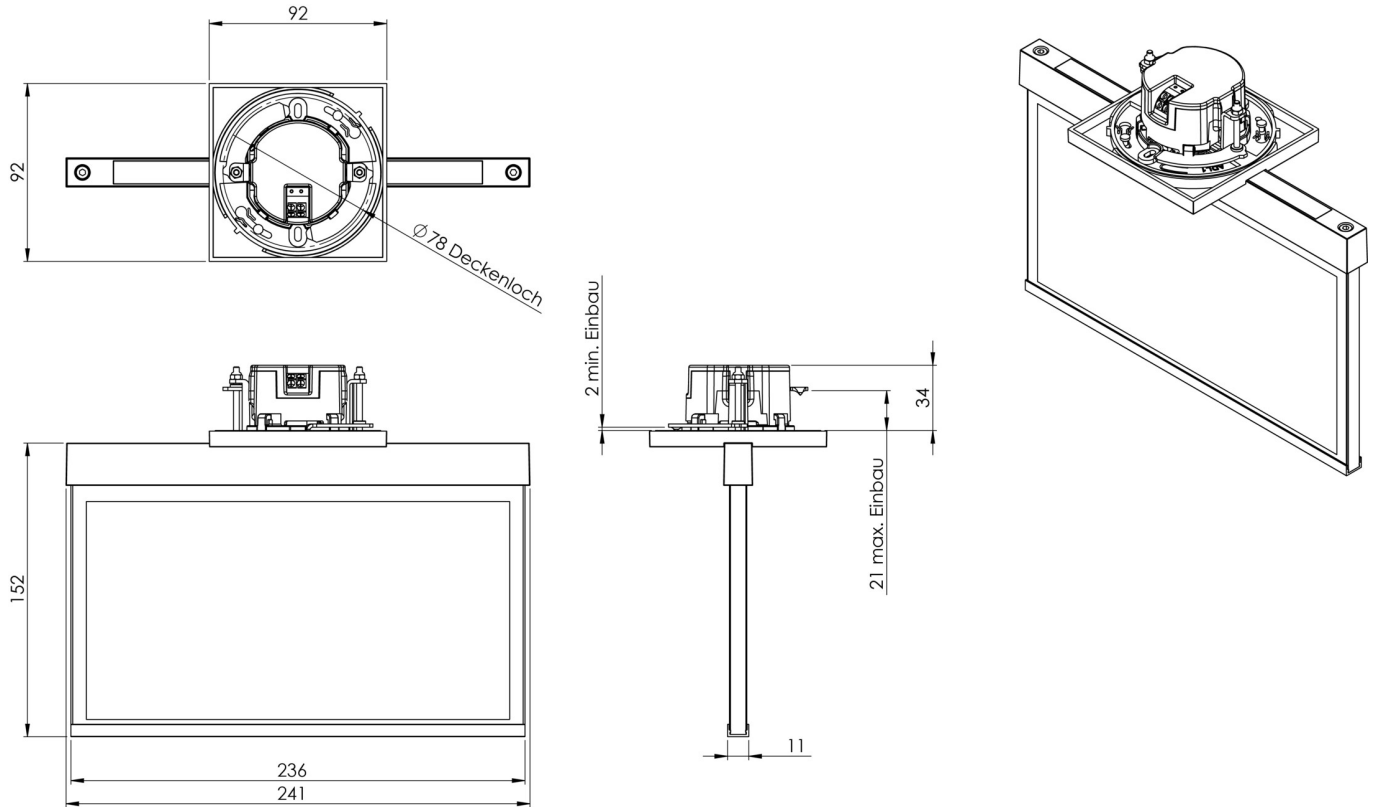

TEKNISK TEGNING

LIGNENDE PRODUKTER

Varenr.	Bilde	overvåkning	omsorg	Farge	investering	Automatisk inspeksjonsbok	Vedlikehold-sinnsats	fjernvedlikehold	maks. lys	Individuell lys-overvåking
AME008SC-AZ		Selvkontroll (SC)	Ett batteri	RAL 7016	€	nei	høy	nei	ubegrenset	seg selv
AME008SC-E		Selvkontroll (SC)	Ett batteri	Edelstahl	€	nei	høy	nei	ubegrenset	seg selv

Fra: 05.03.2025 - Det tas forbehold om tekniske endringer og feil.