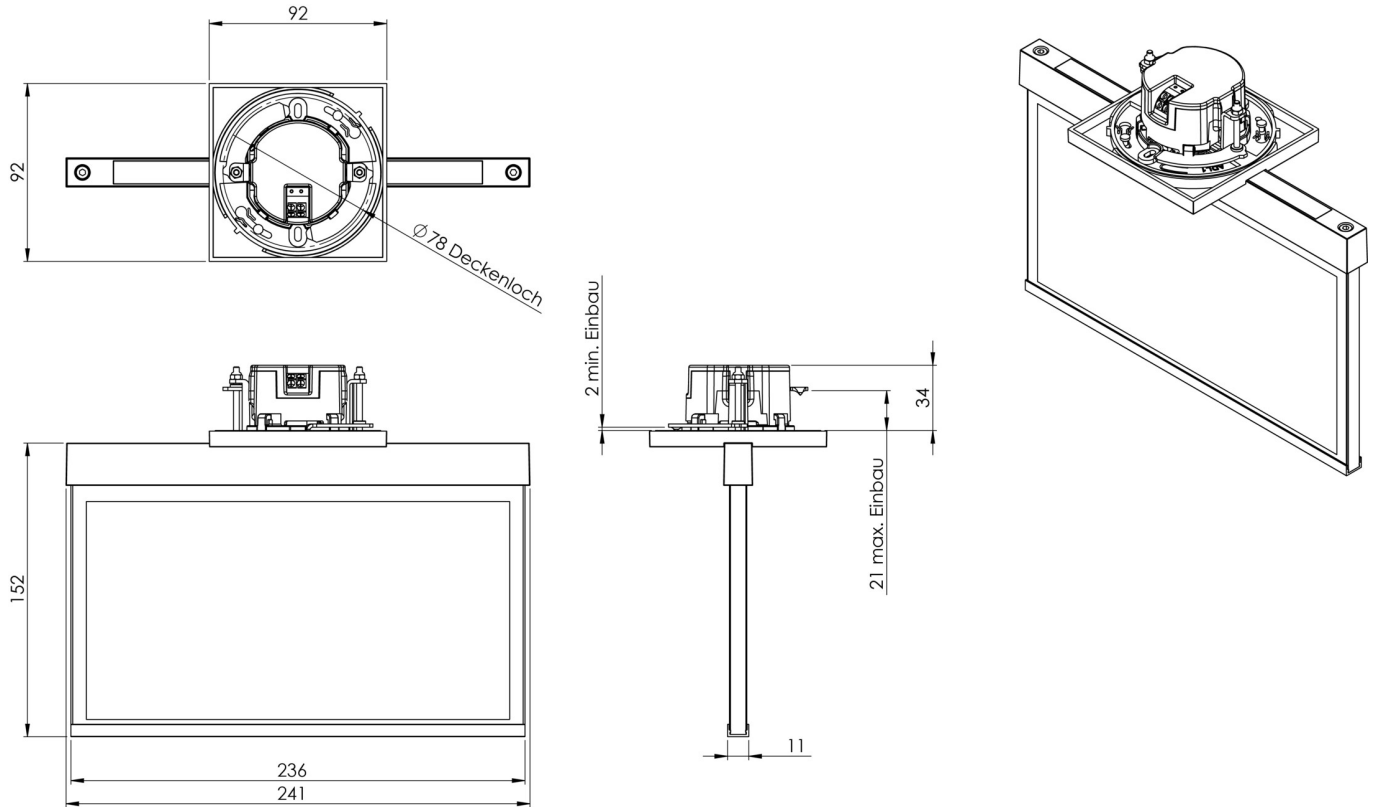

TEKNISK TEGNING

LIGNENDE PRODUKTER

Varenr.	Bilde	overvåkning	omsorg	Farge	investering	Automatisk inspeksjonsbok	Vedlikeholdsinnsats	fjernvedlikehold	maks. lys	Individuell lysovervåking
AME003SC-AZ		Selvkontroll (SC)	Ett batteri	RAL 7016	€	nei	høy	nei	ubegrenset	seg selv
AME003SC-E		Selvkontroll (SC)	Ett batteri	Edelstahl	€	nei	høy	nei	ubegrenset	seg selv

Fra: 05.03.2025 - Det tas forbehold om tekniske endringer og feil.