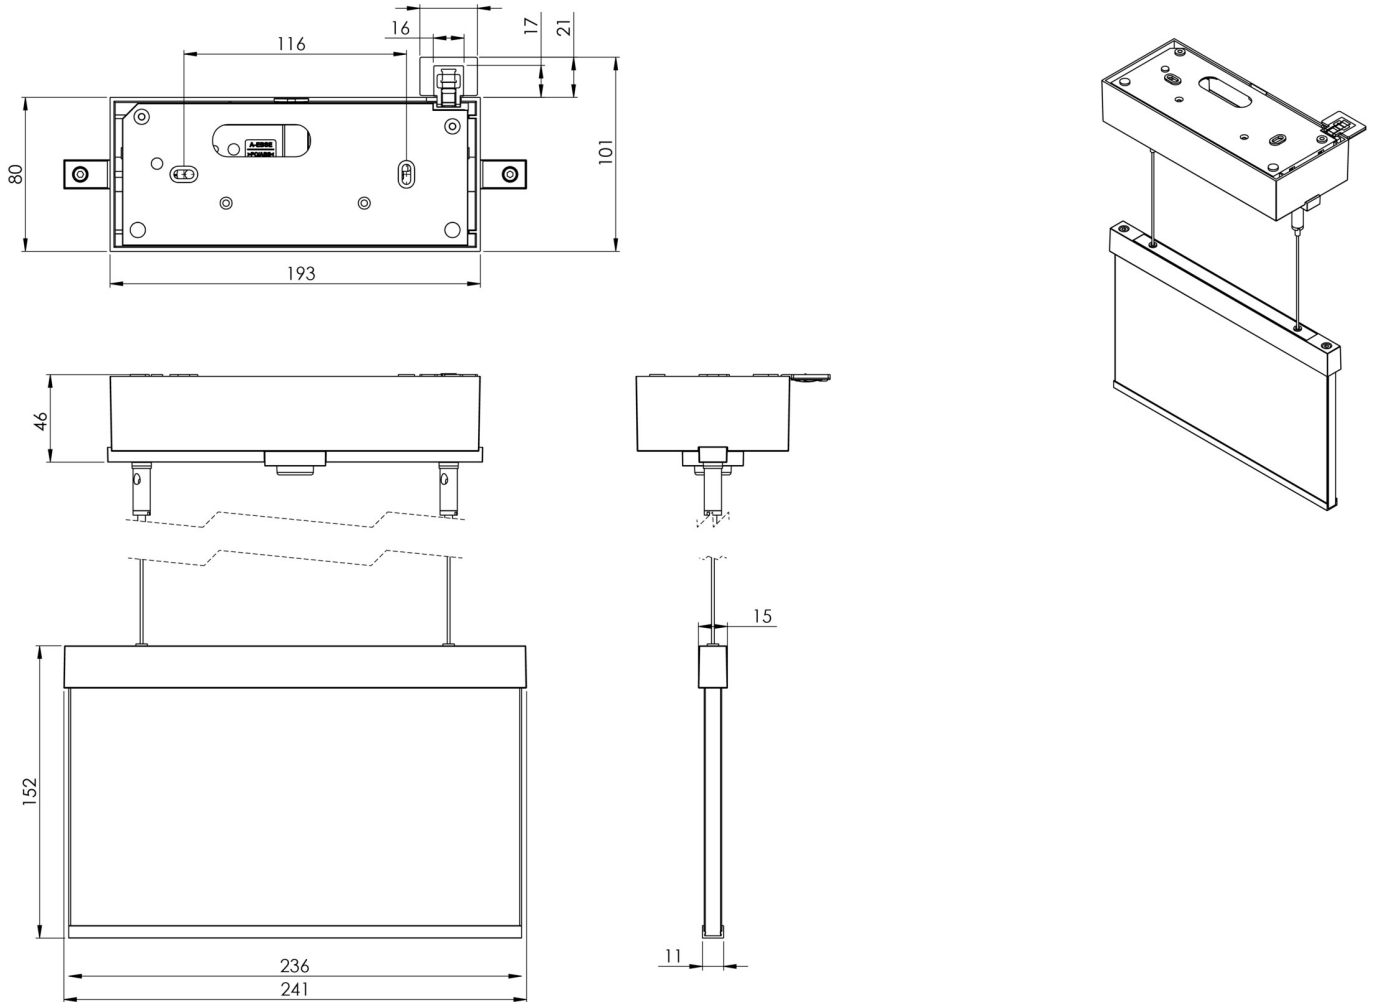

TEKNISK TEGNING

TILBEHØRSLISTE

AM-X-APA -