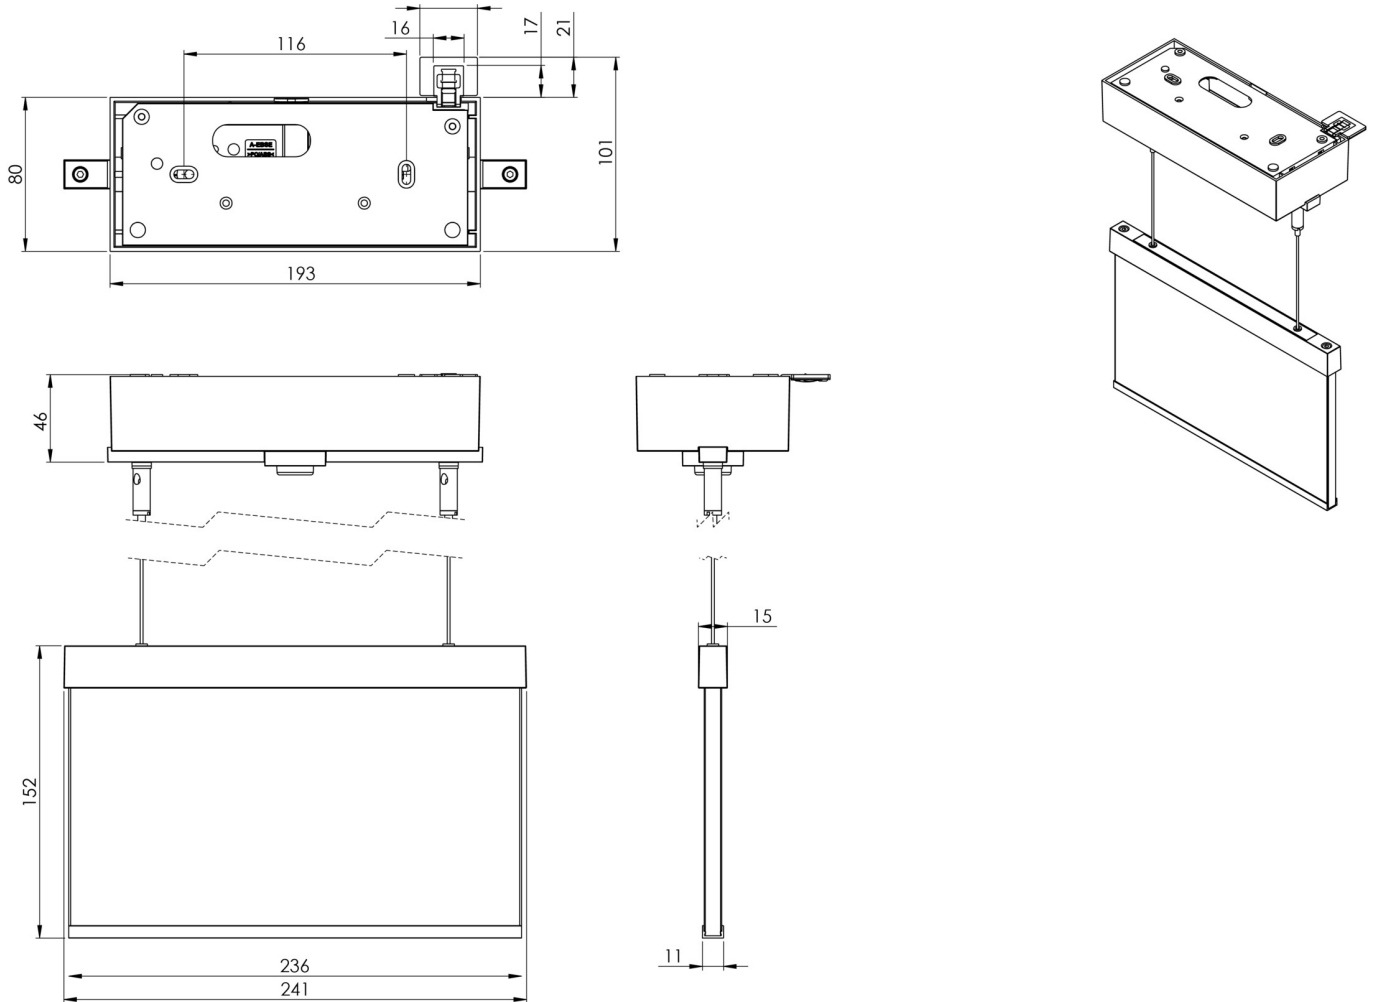

TEKNISK TEGNING

TILBEHØRSLISTE

AM-X-APA -