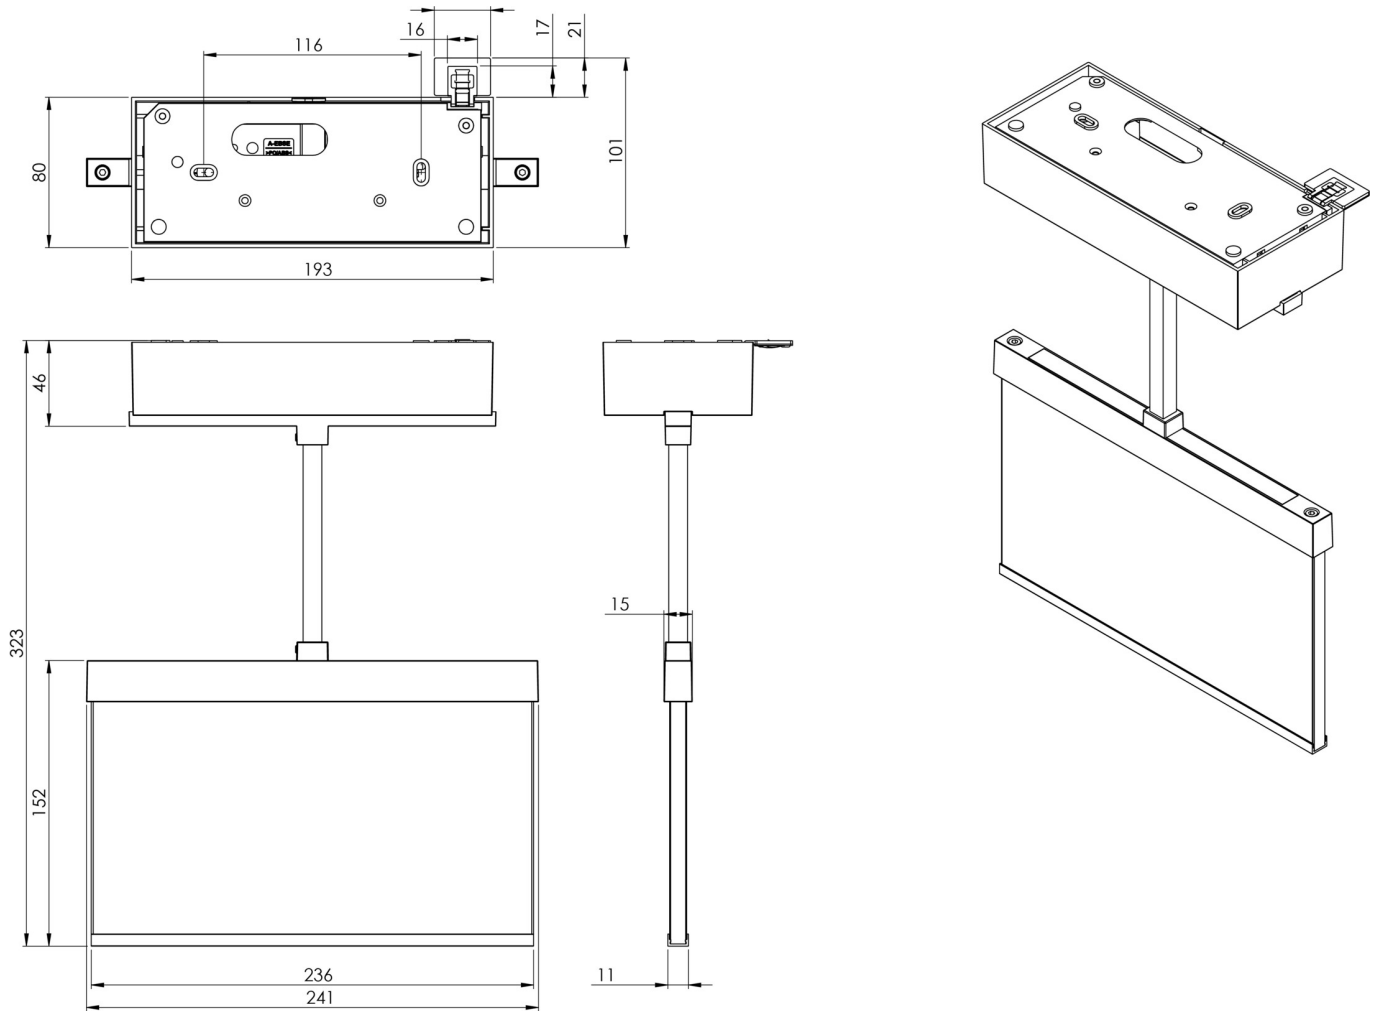

TEKNISK TEGNING

TILBEHØRSLISTE

AM-X-APA -

AM-X-PKG -