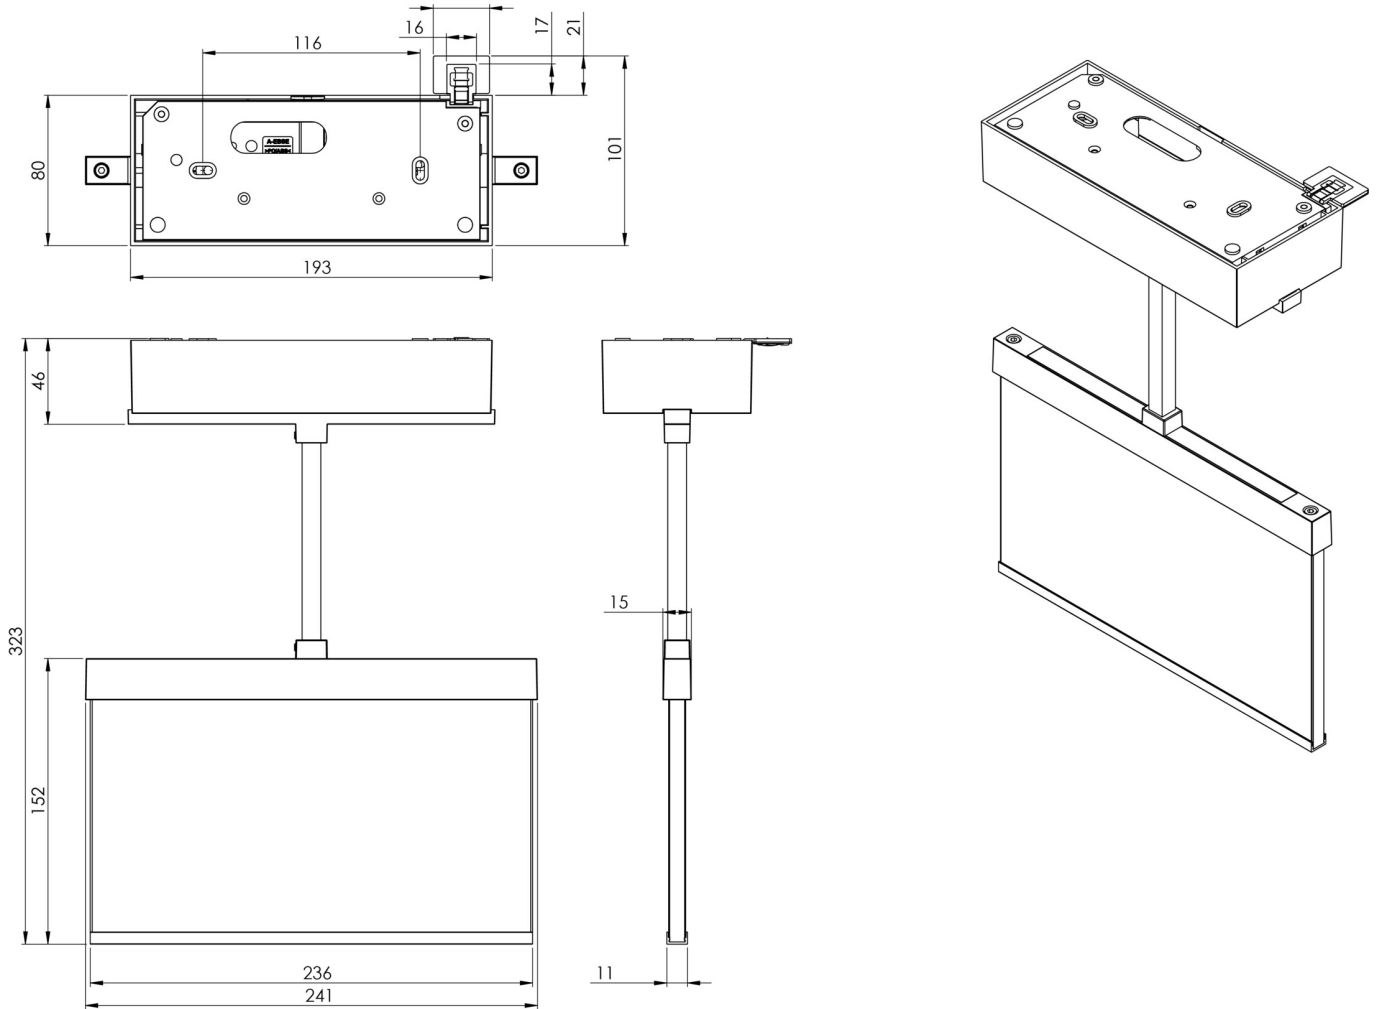

TECHNISCHE ZEICHNUNG

ZUBEHÖRLISTE

AM-X-APA - Aufputzadapter AM/AX

AM-X-PKG... -