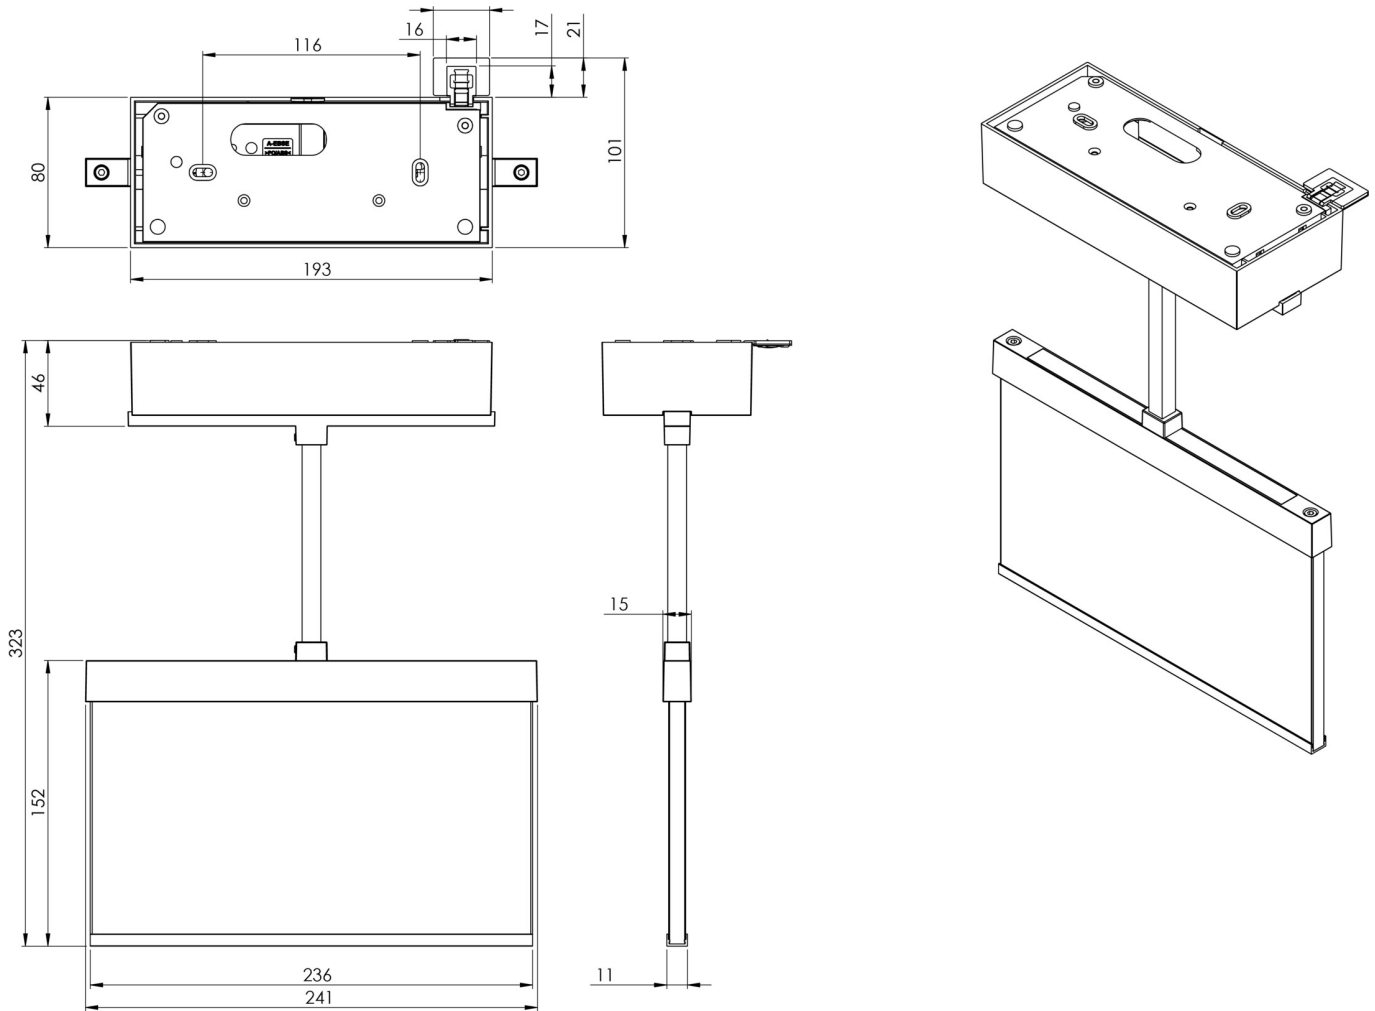

TEKNISK TEGNING

TILBEHØRSLISTE

AM-X-APA -

AM-X-PKG -