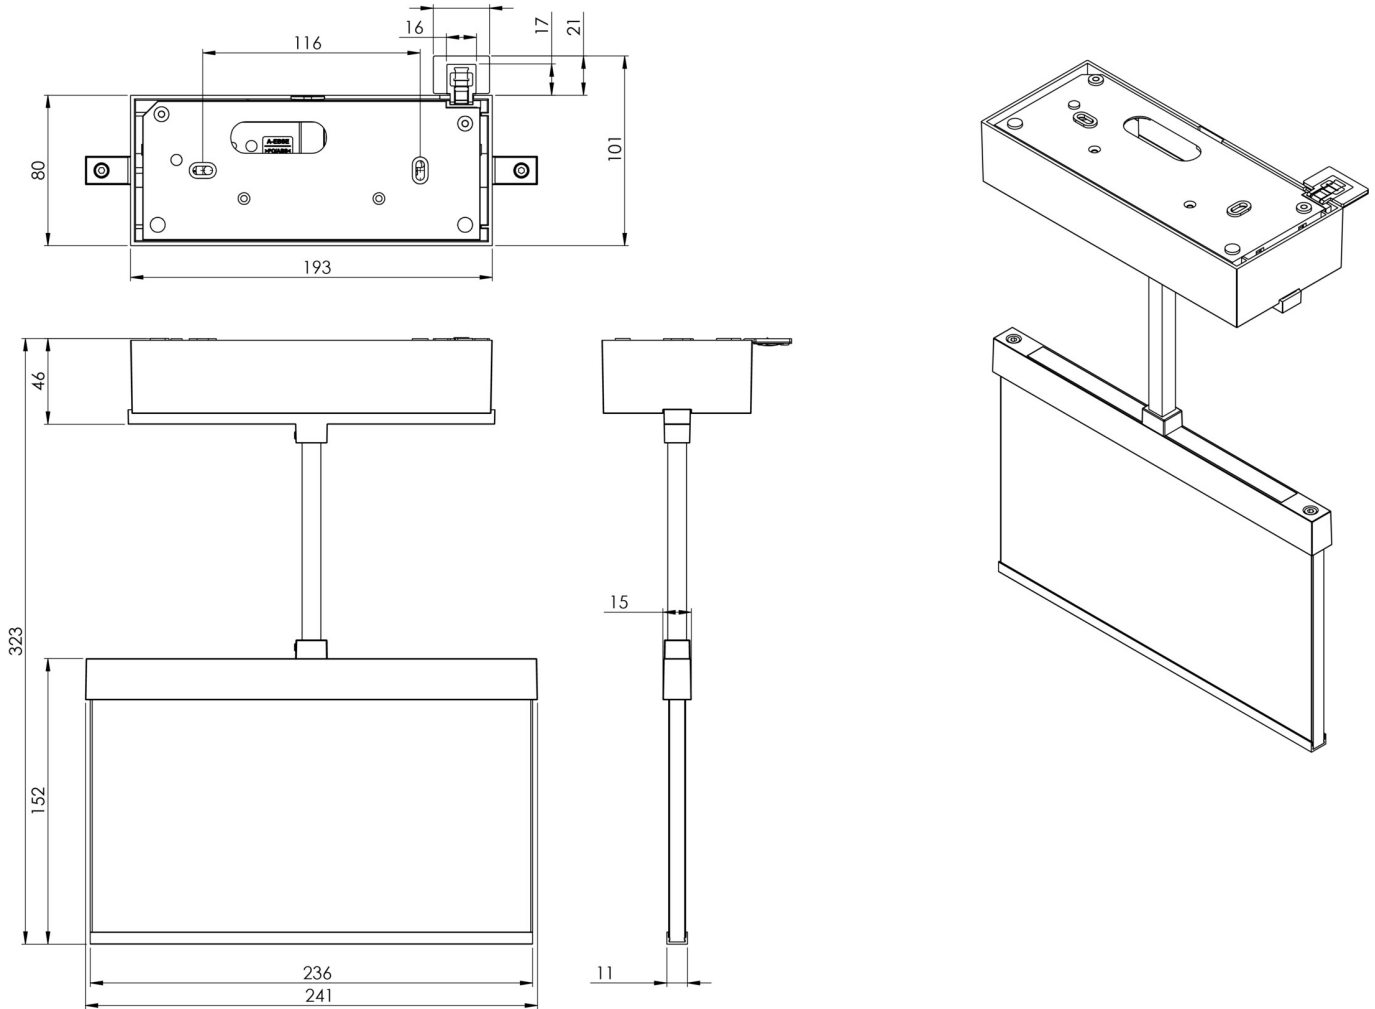

**Art.-Nr: AMDP509CC-E**  
**Rettungszeichenleuchte zentrale Stromversorgung**  
**Decke, CoreCompact 24, zentrale Stromversorgung, 22 m,**  
**IP40, Zink-Druckguss, Edelstahl**

Moderne Zink-Druckguss Rettungszeichenleuchte mit Pendel zur Deckenaufbaumontage. Die Kennzeichnung der Rettungs- und Fluchtwege kann wahlweise ein- oder beidseitig erfolgen.

## TECHNISCHE DATEN

Leuchtentyp	Rettungszeichenleuchte
Montageart	Decke
Erkennungsweite	22 m
Piktogramm	Set
Leuchtmittel	LED
Gehäusematerial	Zink-Druckguss
Gehäusefarbe	Edelstahl
Schutzart (IP)	IP40
Schlagfestigkeit (IK)	≥ 3
Zertifizierung	Müllentsorgung, CE, ENEC
Schutzklasse	2
Versorgung	zentrale Stromversorgung
Überwachung	CoreCompact 24
Überbrückungszeit	zentrale Stromversorgung
Betriebsart	Bereitschaftsschaltung / Dauerschaltung
Eingangsspannung AC	24 V
Leistung max.	2,6 W
Leistung DS	2,6 W
Leistung BS	0,4 W
Tiefe	82 mm

Breite	222 mm
Höhe	143 mm
Gewicht	1.4
Gewicht inkl. Verpackung	1.76
Anschlussquerschnitt	2.5 mm <sup>2</sup>
Schalteingang	Nein
Notlichtblockierung	Nein
Batterieanschluss	Nein
Lichtstrom Netz	165 lm
Lichtstrom Not	165 lm
Zolltarifnummer	94056180
Ursprungsland	DEUTSCHLAND
EAN	4260682156358

## TECHNISCHE ZEICHNUNG