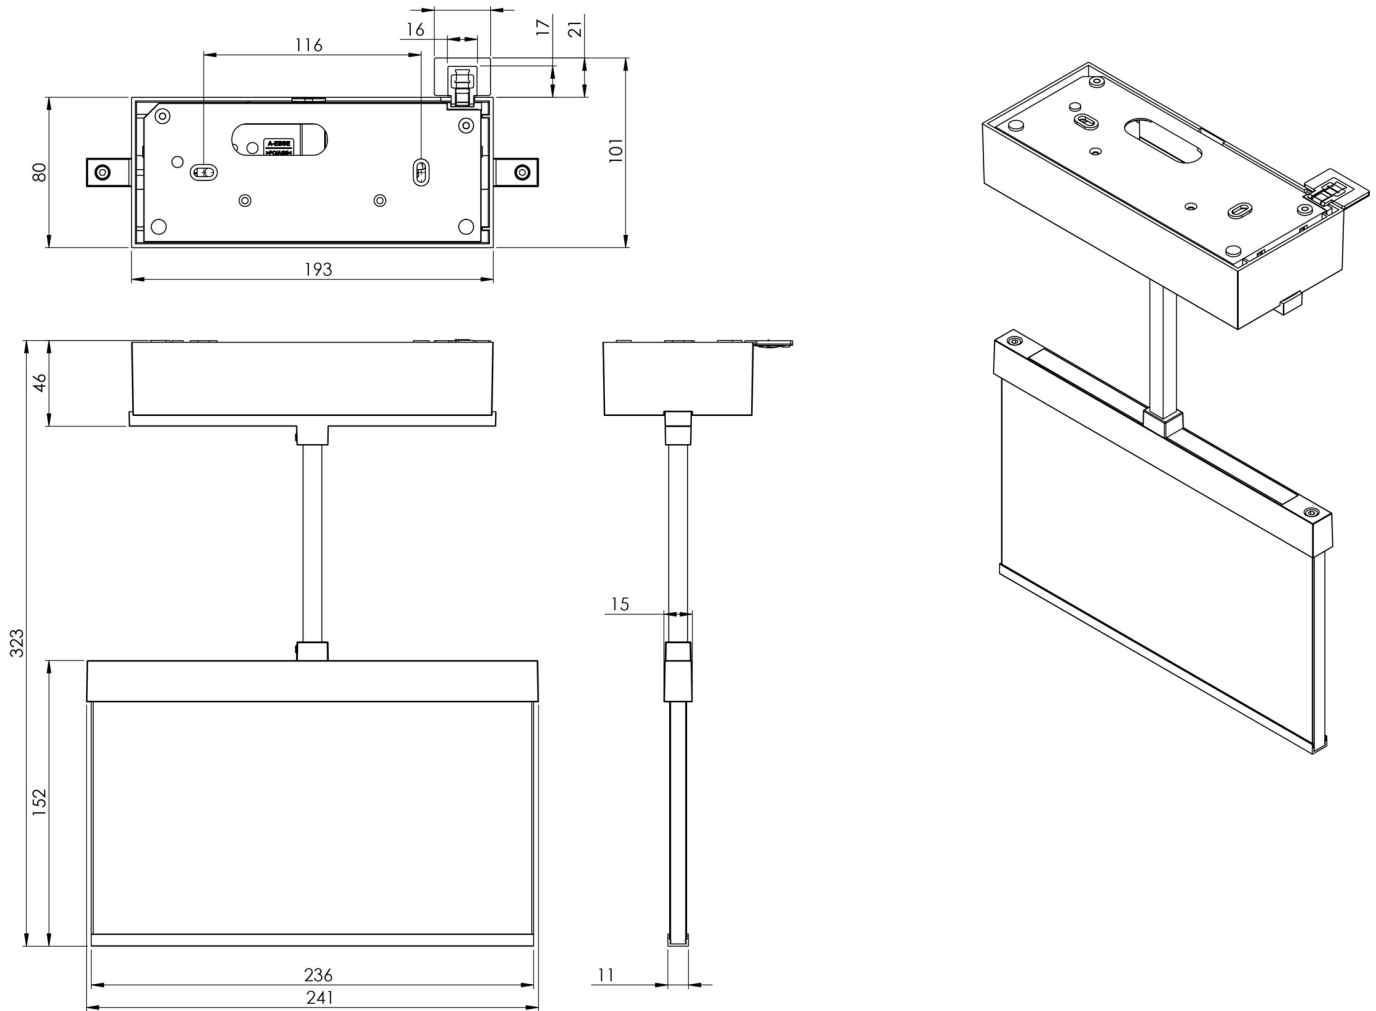

**Art.-Nr: AMDP509CC-AZ**  
**Rettungszeichenleuchte zentrale Stromversorgung**  
**Decke, CoreCompact 24, zentrale Stromversorgung, 22 m,**  
**IP40, Zink-Druckguss, Anthrazit**

Moderne Zink-Druckguss Rettungszeichenleuchte mit Pendel zur Deckenaufbaumontage. Die Kennzeichnung der Rettungs- und Fluchtwege kann wahlweise ein- oder beidseitig erfolgen.

## TECHNISCHE DATEN

Leuchtentyp	Rettungszeichenleuchte
Montageart	Decke
Erkennungsweite	22 m
Piktogramm	Set
Leuchtmittel	LED
Gehäusematerial	Zink-Druckguss
Gehäusefarbe	Anthrazit
Schutzart (IP)	IP40
Schlagfestigkeit (IK)	≥ 3
Zertifizierung	Müllentsorgung, CE, ENEC
Schutzklasse	2
Versorgung	zentrale Stromversorgung
Überwachung	CoreCompact 24
Überbrückungszeit	zentrale Stromversorgung
Betriebsart	Bereitschaftsschaltung / Dauerschaltung
Eingangsspannung AC	24 V
Leistung max.	2,6 W
Leistung DS	2,6 W
Leistung BS	0,4 W
Tiefe	82 mm

Breite	222 mm
Höhe	143 mm
Gewicht	1.4
Gewicht inkl. Verpackung	1.76
Anschlussquerschnitt	2.5 mm <sup>2</sup>
Schalteingang	Nein
Notlichtblockierung	Nein
Batterieanschluss	Nein
Lichtstrom Netz	165 lm
Lichtstrom Not	165 lm
Zolltarifnummer	94056180
Ursprungsland	DEUTSCHLAND
EAN	4260682156341

## TECHNISCHE ZEICHNUNG