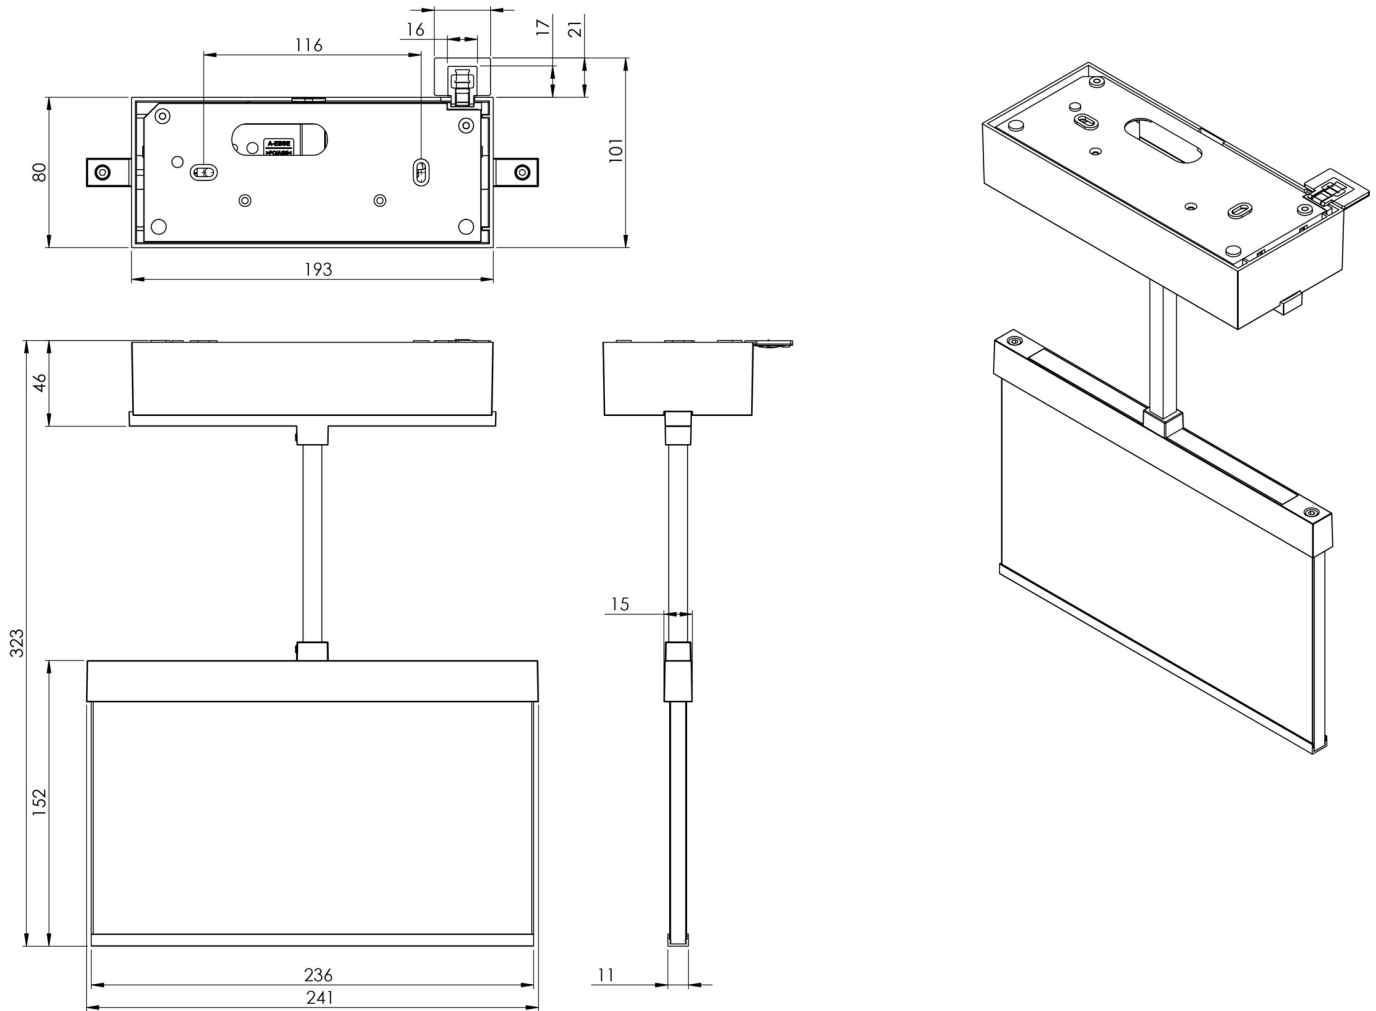

TEKNISK TEGNING

TILBEHØRSLISTE

AM-X-PKG-AZ -

AM-X-APA -

LFP3212.K-SET-2AKKU - LiFePO4 Batteri