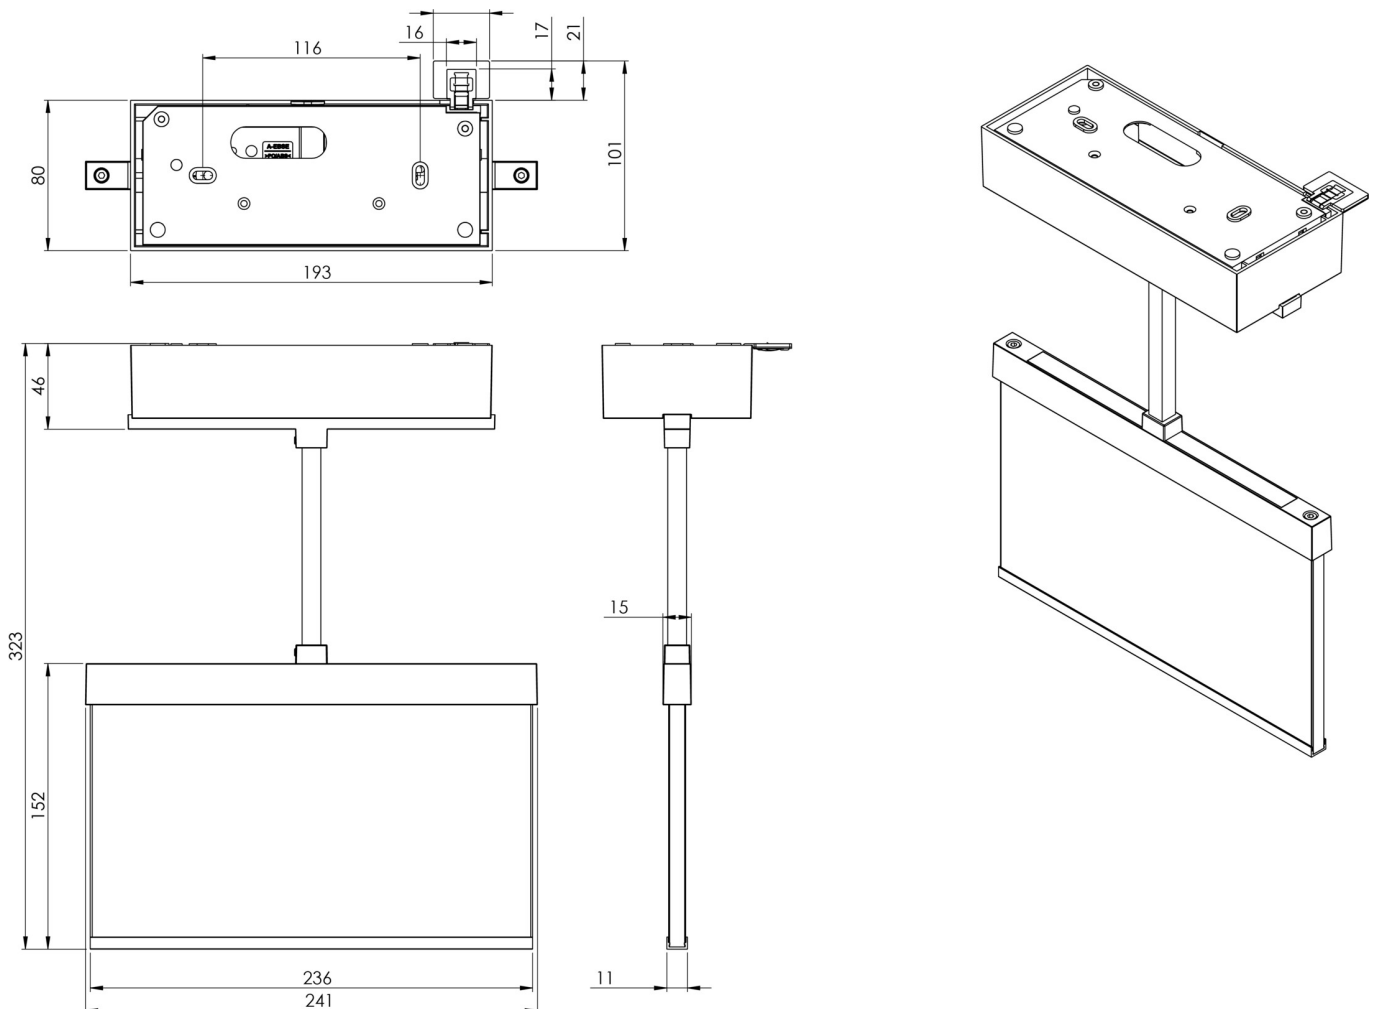

Art.-Nr: AMDP408SC

Utgangsskilt lys

Konstruksjon av pendeltak, Selvkontroll (SC), 8 timer, 22 m, IP40, Sinkstøping, hvit

Moderne sink-trykkstøpt redningstegnlampe med pendel for takmontering. Rednings- og rømningsveiene kan merkes enten på en eller begge sider.

Mer informasjon

www.rp-group.com/nb_NO/item/AMDP408SC

TEKNISKE DATA

Type armatur	Utgangsskilt lys
Monteringstype	Konstruksjon av pendeltak
Deteksjonsområde	22 m
piktogram	sett
Lyspærer	LED
Koffertmateriale	Sinkstøping
Farge på huset	hvit
IP-beskyttelse)	IP40
Slagstyrke (IK)	≥ 3
Sertifisering	WEEE, CE, ENEC
beskyttelses klasse	2
overvåkning	SelfControl (SC)
Brotid	8 timer
Batteri	LiFePO4 6,4 V/1,2 Ah
Maks effekt.	2,6 W
Ytelse DS	1,7 W
Ytelse BS	0,9 W
Omgivelsestemperatur DS	-5 °C - 40 °C
Omgivelsestemperatur BS	-5 °C - 40 °C

dybde	80 mm
Bredde	241 mm
Høyde	189 mm
Vekt	1.55
Vekt inkludert emballasje	1.91
Tolltariffnummer	94056080
EAN	4262483021880

TEKNISK TEGNING

TILBEHØRSLISTE

AM-X-APA - AM/AX utenpåliggende adapter

AM-X-PKG -