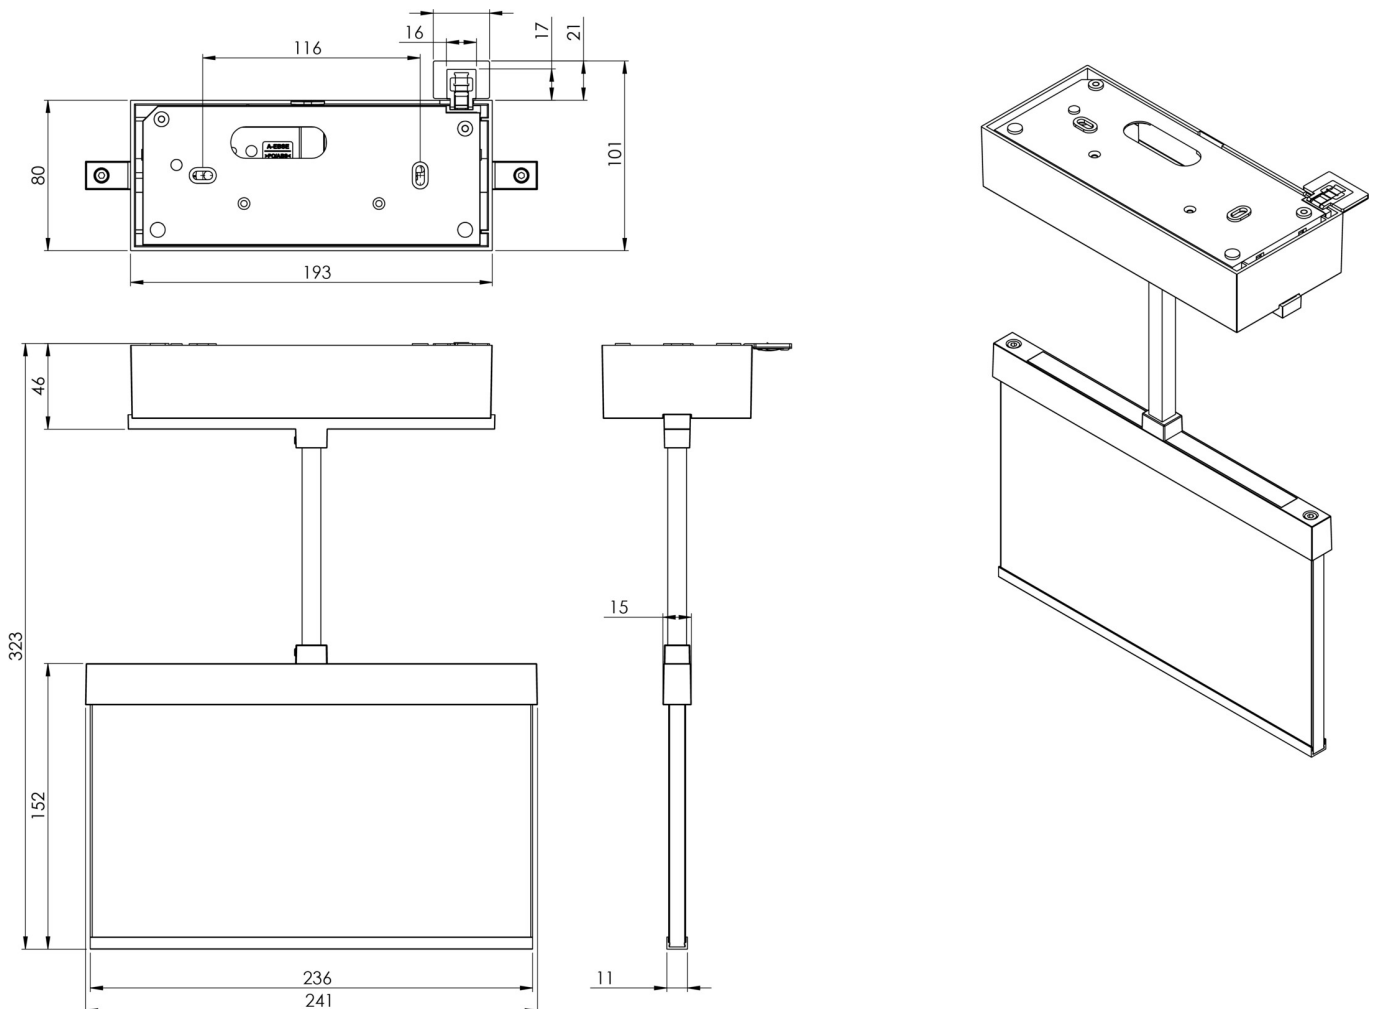

Art.-Nr: AMDP408SC-E

Utgangsskilt lys

Konstruksjon av pendeltak, Selvkontroll (SC), 8 timer, 22 m, IP40, Sinkstøping, rustfritt stål

Moderne sink-trykkstøpt redningstegnlampe med pendel for takmontering. Rednings- og rømningsveiene kan merkes enten på en eller begge sider.

Mer informasjon

www.rp-group.com/nb_NO/item/AMDP408SC-E

TEKNISKE DATA

Type armatur	Utgangsskilt lys
Monteringstype	Konstruksjon av pendeltak
Deteksjonsområde	22 m
piktogram	sett
Lyspærer	LED
Koffertmateriale	Sinkstøping
Farge på huset	rustfritt stål
IP-beskyttelse)	IP40
Slagstyrke (IK)	≥ 3
Sertifisering	WEEE, CE, ENEC
beskyttelses klasse	2
overvåkning	SelfControl (SC)
Brotid	8 timer
Batteri	LiFePO4 6,4 V/1,2 Ah
Maks effekt.	2,6 W
Ytelse DS	1,7 W
Ytelse BS	0,9 W
Omgivelsestemperatur DS	-5 °C - 40 °C
Omgivelsestemperatur BS	-5 °C - 40 °C

dybde	82 mm
Bredde	222 mm
Høyde	143 mm
Vekt	1.55
Vekt inkludert emballasje	1.91
Tolltariffnummer	94056080
EAN	4262483021903

TEKNISK TEGNING

TILBEHØRSLISTE

AM-X-APA - AM/AX utenpåliggende adapter

AM-X-PKG -