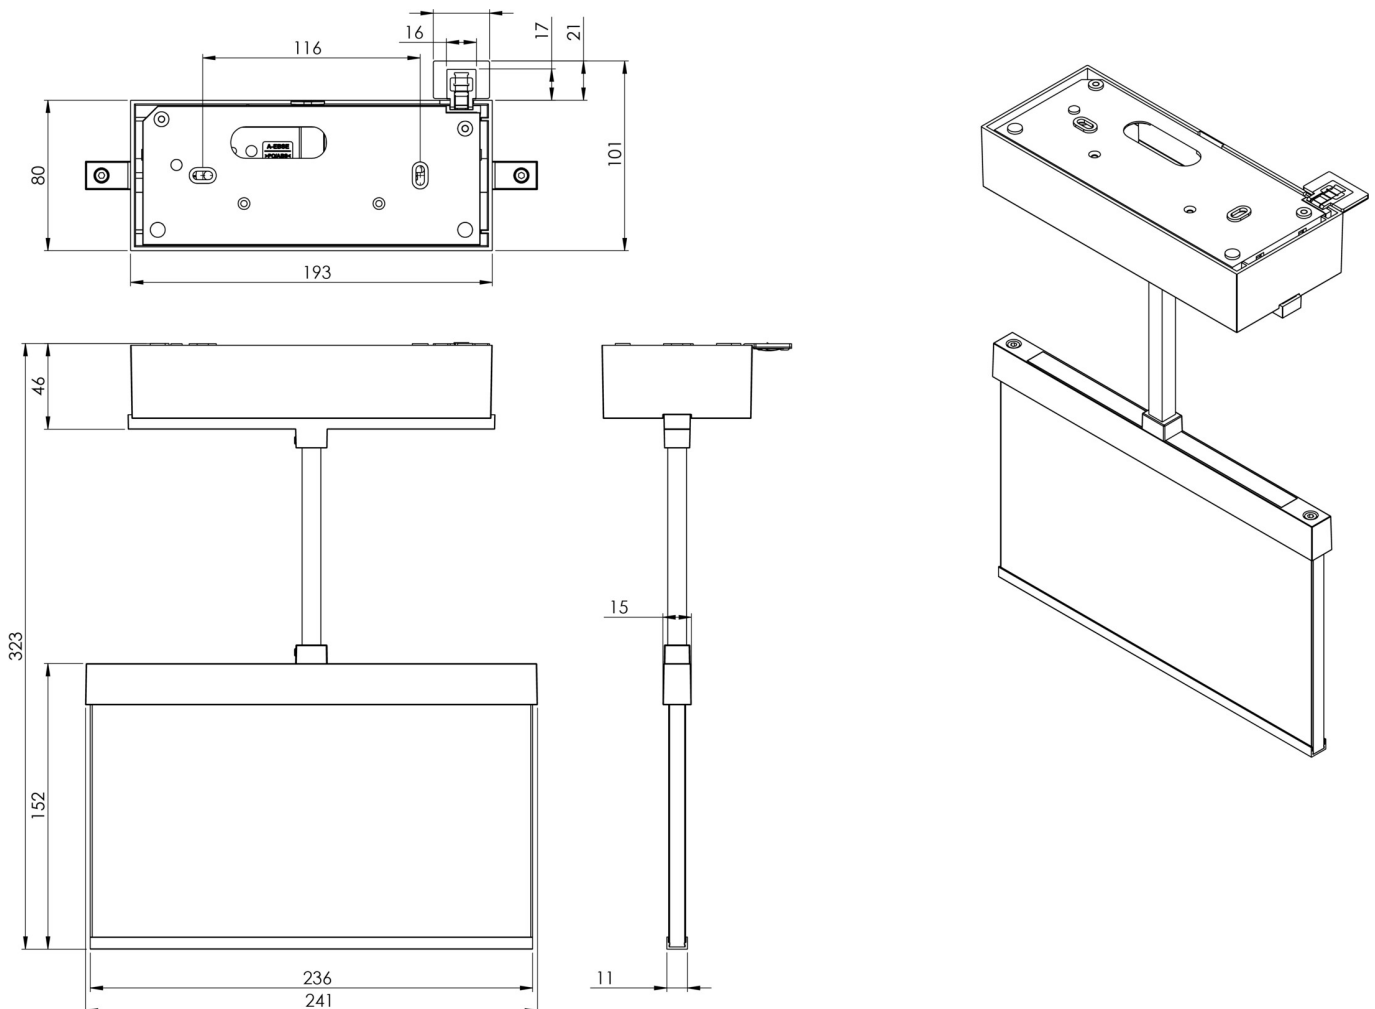

Art.-Nr: AMDP408SC-AZ

Utgangsskilt lys

Konstruksjon av pendeltak, Selvkontroll (SC), 8 timer, 22 m, IP40, Sinkstøping, antrasitt

Moderne sink-trykkstøpt redningstegnlampe med pendel for takmontering. Rednings- og rømningsveiene kan merkes enten på en eller begge sider.

dybde	82 mm
Bredde	222 mm
Høyde	143 mm
Vekt	1.55
Vekt inkludert emballasje	1.91
Tolltariffnummer	94056080
EAN	4262483021897

TEKNISK TEGNING

TILBEHØRSLISTE

AM-X-APA - AM/AX utenpåliggende adapter

AM-X-PKG -